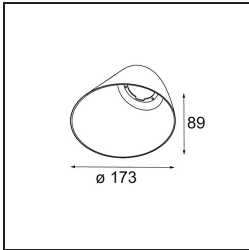

Accesorios Decorativo

- **12183082** Skin Shellby Bronze Anodised
- **12183041** Skin Shellby Champagne Anodised
- **12183042** Skin Shellby Gold Anodised
- **12183092** Skin Shellby Pearly White Matt
- **12183084** Skin Shellby Silver Bronze Anodised