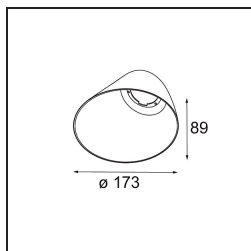

Accesorios Decorativo

- **12183082** Skin Shellby Bronze Anodised
- **12183041** Skin Shellby Champagne Anodised
- **12183042** Skin Shellby Gold Anodised
- **12183092** Skin Shellby Pearly White Matt
- **12183084** Skin Shellby Silver Bronze Anodised