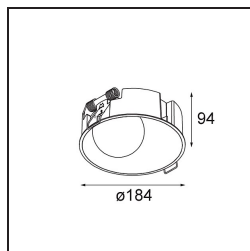

### Specifications

Material	12180132
Tipo de fuente de luz	LED
Tipo de LED	BRIDGELUX V6 HD G7
Tecnología LED	COB LED
CRI	Min. 90
Temperatura del color	3000K
Vida Útil	L80B10 @50.000 horas
Lámpara Incluida	Sí
Número de fuentes de luz	1
Código de flujo CIE	48 81 97 100 23
Binning (SDCM)	2
Dirección de la luz	Directo
Óptica	Colimador
Voltaje de entrada	Driver de corriente constante requerido
Clasificación eléctrica	III
Clasificación del IP	55
Clasificación de hilo incandescente (°C)	960
Interio/Exterior	Interior
Aplicación	Techo, Pared
Montaje	Empotrado
Tamaño de corte (mm)	ø177
Profundidad de montaje (mm)	100,0
Ajustabilidad	Not Applicable
Distancia al objeto iluminado (m)	0,1
Color principal & Acabado principal	Negro, Estructura
Peso bruto (g)	1080,0
Corriente de accionamiento (mA)	350      500      700
Min. forward voltage (Vf)	14,8      15,2      15,9
Max. forward voltage (Vf)	18,0      18,6      19,5
Connected load (W)	5,7      8,5      12,4
Flujo luminoso por lámpara (lm)	170      230      298
Eficacia (lm/W)	30      27      24
Índice de deslumbramiento	26      27      28