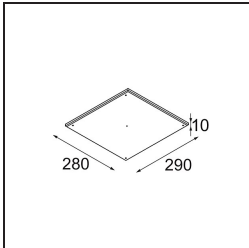

- **12293030** Gypsum Fibreboard 290x280

Choose a required accessory