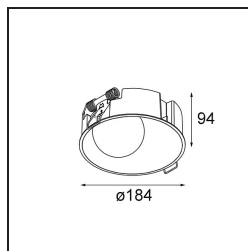

Specifications

Material	12180132
Tipo de fuente de luz	LED
Tipo de LED	BRIDGELUX V6 HD G7
Tecnología LED	COB LED
CRI	Min. 90
Temperatura del color	3000K
Vida Útil	L80B10 @50.000 horas
Lámpara Incluida	Sí
Número de fuentes de luz	1
Código de flujo CIE	48 81 97 100 23
Binning (SDCM)	2
Dirección de la luz	Directo
Óptica	Colimador
Voltaje de entrada	Driver de corriente constante requerido
Clasificación eléctrica	III
Clasificación del IP	55
Clasificación de hilo incandescente (°C)	960
Interio/Exterior	Interior
Aplicación	Techo, Pared
Montaje	Empotrado
Tamaño de corte (mm)	ø177
Profundidad de montaje (mm)	100,0
Ajustabilidad	Not Applicable
Distancia al objeto iluminado (m)	0,1
Color principal & Acabado principal	Negro, Estructura
Peso bruto (g)	1080,0
Corriente de accionamiento (mA)	350 500 700
Min. forward voltage (Vf)	14,8 15,2 15,9
Max. forward voltage (Vf)	18,0 18,6 19,5
Connected load (W)	5,7 8,5 12,4
Flujo luminoso por lámpara (lm)	170 230 298
Eficacia (lm/W)	30 27 24
Índice de deslumbramiento	26 27 28