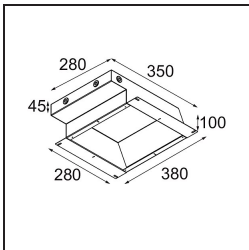

Accesorios Instalación

- **12182030** Installation Housing 280x350x100x380