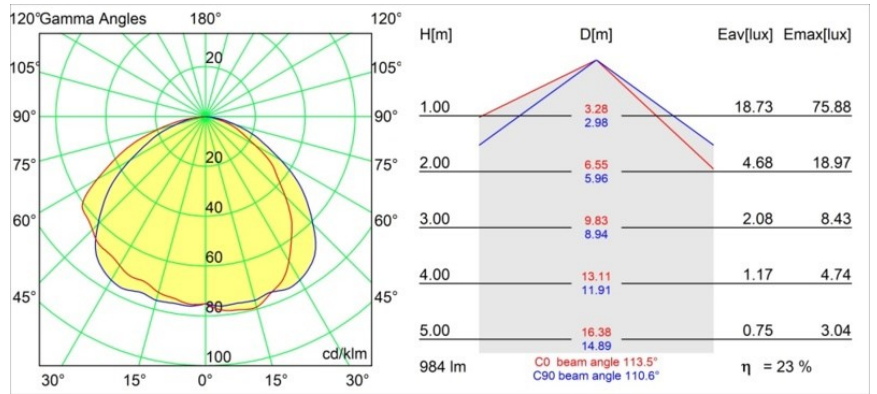

Light distribution & beam diagram