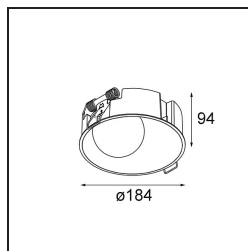

Spezifikationen

Material	12180132
Typ der Lichtquelle	LED
LED Typ	BRIDGELUX V6 HD G7
LED-Technologie	COB-LED
CRI	Min. 90
Farbtemperatur	3000K
Lebensdauer	L80 B10 bei 50.000 Stunden
Leuchtmittel enthalten	Ja
Anzahl Lichtquellen	1
CIE-Fluxcode	48 81 97 100 23
Binning (SDCM)	2
Lichtrichtung	Abwärts
Optik	Kollimator
Eingangsspannung	Konstantstrom-Treiber erforderlich
Schutzklasse	III
Schutzart	55
Glühdrahtprüfung (°C)	960
Innen/Außen	Innen
Anwendung	Decke, Wand
Montage	Einbau
Ausschnittgröße (mm)	Ø177
Einbautiefe (mm)	100,0
Verstellbarkeit	Not Applicable
Abstand zum beleuchteten Objekt (m)	0,1
Primärfarbe & Primäres Finish	Schwarz, Strukturiert
Bruttogewicht (g)	1080,0
Antriebsstrom (mA)	350 500 700
Min. forward voltage (Vf)	14,8 15,2 15,9
Max. forward voltage (Vf)	18,0 18,6 19,5
Connected load (W)	5,7 8,5 12,4
Lichtstrom pro Lampe (lm)	170 230 298
Effizienz (lm/W)	30 27 24
UGR	26 27 28

TM30 & CRI Diagramm

Lichtverteilung und Lichtverteilungskurve

Diagramm

Dekorative Zubehör

- 12183082** Skin Shellby Bronze Anodised
- 12183041** Skin Shellby Champagne Anodised
- 12183042** Skin Shellby Gold Anodised
- 12183092** Skin Shellby Pearly White Matt
- 12183084** Skin Shellby Silver Bronze Anodised