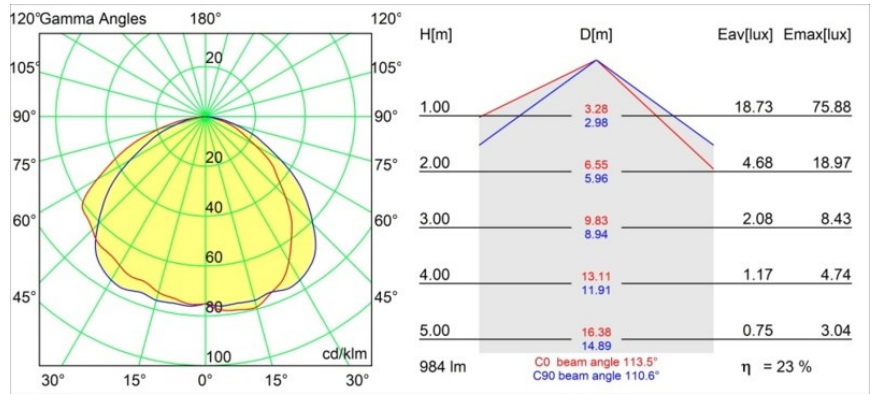

Lichtverteilung und Lichtverteilungskurve