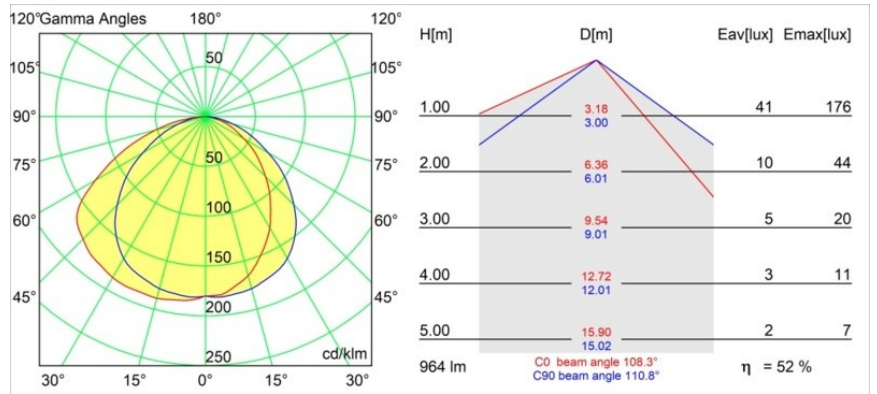

### Specificaties

Materiaal	12180209
Type Lichtbron	LED
LED type	BRIDGELUX WARMDIM 12W
LED technologie	Led-COB
CRI	Min. 95
Kleurtemperatuur	1800-3000K (Warm Dim)
Levensduur	L80B10 bij 50.000 Uur
Lamp inbegrepen	Ja
Aantal Lichtbronnen	1
CIE-fluxcode	48 81 96 100 53
Binning (SDCM)	3
Lichtrichting	Omlaag
Optisch	Collimator
Ingangsspanning	Aandrijving Gelijkstroom Vereist
Elektriciteitsklasse	III
IP-klasse	55
Gloeidraadtest (°C)	960
Binnen/Buiten	Binnen
Toepassing	Plafond, Wand
Montage	Inbouw
Inbouwopening (mm)	177
Montagediepte (mm)	100,0
Verstelbaarheid	Not Applicable
Afstand tot Verlicht Voorwerp (m)	0,1
Primaire Kleur & Primaire Afwerking	Wit, Structuur
Brutogewicht (g)	1080,0
Stroom driver (mA)	350
Min. forward voltage (Vf)	30,6
Max. forward voltage (Vf)	37,0
Connected load (W)	12,0
Lumenoutput per lampunit (lm)	508
Efficiëntie (lm/W)	42
UGR	30

**TM30 & CRI Diagrammen**

**Lichtspreiding & Stralingsdiagram**

Diagrammen