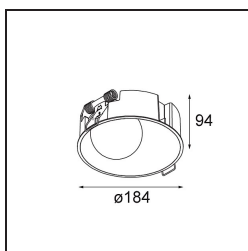

Datum
Klant
Project
Soort

*Shellby Recessed 184 1x IP55 LED 1800-3000K WD DE White Structure*

Shellby straalt overdag zonlicht en 's nachts maanlicht uit. Net zoals de zon krijg je krachtige algemene verlichting die elke ruimte opfleurt en je energie geeft voor dagelijkse activiteiten. Net zoals de maan straalt deze armatuur zachter licht uit, wat kalme, warme gevoelens oproept. Tegenstrijdige functies, in perfecte harmonie.

### Specificaties

Materiaal	12180209
Type Lichtbron	LED
LED type	BRIDGELUX WARMDIM 12W
LED technologie	Led-COB
CRI	Min. 95
Kleurtemperatuur	1800-3000K (Warm Dim)
Levensduur	L80B10 bij 50.000 Uur
Lamp inbegrepen	Ja
Aantal Lichtbronnen	1
CIE-fluxcode	48 81 96 100 53
Binning (SDCM)	3
Lichtrichting	Omlaag
Optisch	Collimator
Ingangsspanning	Aandrijving Gelijkstroom Vereist
Elektriciteitsklasse	III
IP-klasse	55
Gloeidraadtest (°C)	960
Binnen/Buiten	Binnen
Toepassing	Plafond, Wand
Montage	Inbouw
Inbouwopening (mm)	177
Montagediepte (mm)	100,0
Verstelbaarheid	Not Applicable
Afstand tot Verlicht Voorwerp (m)	0,1
Primaire Kleur & Primaire Afwerking	Wit, Structuur
Brutogewicht (g)	1080,0
Stroom driver (mA)	350
Min. forward voltage (Vf)	30,6
Max. forward voltage (Vf)	37,0
Connected load (W)	12,0
Lumenoutput per lampunit (lm)	508
Efficiëntie (lm/W)	42
UGR	30