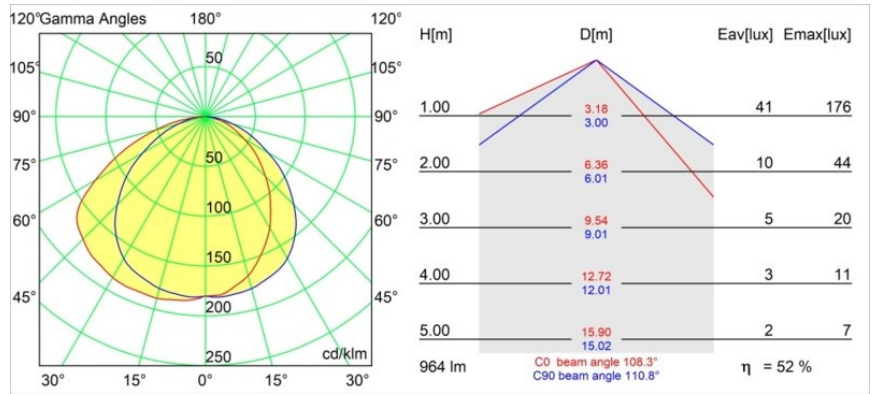

Lichtspreading & Stralingsdiagram