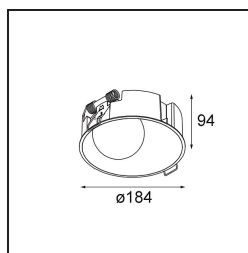

Datum
Klant
Project
Soort

Shellby Recessed 184 1x IP55 LED 1800-3000K WD DE White Structure

Shellby straalt overdag zonlicht en 's nachts maanlicht uit. Net zoals de zon krijg je krachtige algemene verlichting die elke ruimte opfleurt en je energie geeft voor dagelijkse activiteiten. Net zoals de maan straalt deze armatuur zachter licht uit, wat kalme, warme gevoelens oproept. Tegenstrijdige functies, in perfecte harmonie.

Specificaties

Materiaal	12180209
Type Lichtbron	LED
LED type	BRIDGELUX WARMDIM 12W
LED technologie	Led-COB
CRI	Min. 95
Kleurtemperatuur	1800-3000K (Warm Dim)
Levensduur	L80B10 bij 50.000 Uur
Lamp inbegrepen	Ja
Aantal Lichtbronnen	1
CIE-fluxcode	48 81 96 100 53
Binning (SDCM)	3
Lichtrichting	Omlaag
Optisch	Collimator
Ingangsspanning	Aandrijving Gelijkstroom Vereist
Elektriciteitsklasse	III
IP-klasse	55
Gloeidraadtest (°C)	960
Binnen/Buiten	Binnen
Toepassing	Plafond, Wand
Montage	Inbouw
Inbouwopening (mm)	Ø177
Montagediepte (mm)	100,0
Verstelbaarheid	Not Applicable
Afstand tot Verlicht Voorwerp (m)	0,1
Primaire Kleur & Primaire Afwerking	Wit, Structuur
Brutogewicht (g)	1080,0
Stroom driver (mA)	350
Min. forward voltage (Vf)	30,6
Max. forward voltage (Vf)	37,0
Connected load (W)	12,0
Lumenoutput per lampunit (lm)	508
Efficiëntie (lm/W)	42
UGR	30