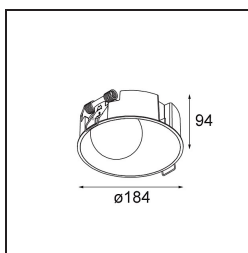

Specifications

Materiale	12180209
Tipo di Sorgente	LED
Tipologia LED	BRIDGELUX WARMDIM 12W
Tecnologie LED	COB
CRI	Min. 95
Temperatura di colore della luce	1800-3000K (Warm Dim)
Vita utile	L80B10 @50.000 ore
Lampadina inclusa	Sì
Numero di fonte luminosa	1
Codice di flusso CIE	48 81 96 100 53
Binning (SDCM)	3
Direzione della luce	Diretta
Ottiche	Collimatore
Volt in ingresso	Necessario driver a corrente costante
Classificazione elettrica	III
Grado IP	55
Test filo a caldo (°C)	960
Interno/Esterno	Interno
Applicazione	Soffitto, Parete
Montaggio	Incassato
Foro d'incasso (mm)	Ø177
Profondità di montaggio (mm)	100,0
Orientabilità	Not Applicable
Distanza dall'oggetto illuminato (m)	0,1
Colore primario & Finitura primaria	Bianco, Strutturata
Peso lordo (g)	1080,0
Corrente di azionamento (mA)	350
Min. forward voltage (Vf)	30.6
Max. forward voltage (Vf)	37.0
Connected load (W)	12.0
Flusso luminoso per lampade (lm)	508
Efficienza (lm/W)	42
Livello abbagliamento	30