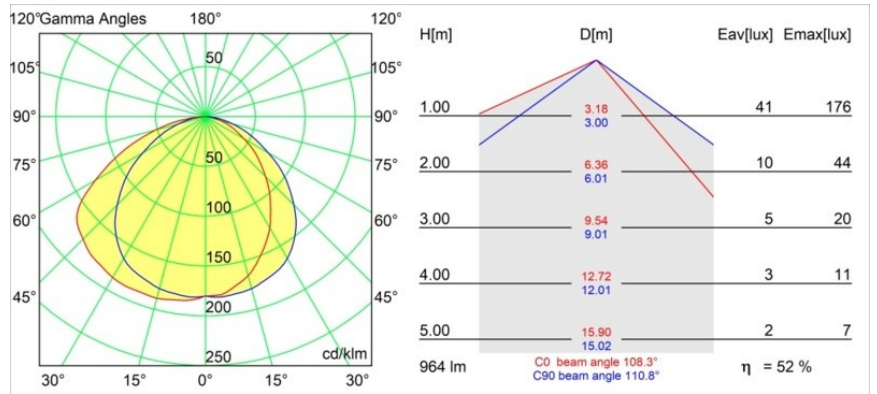

Light distribution & beam diagram