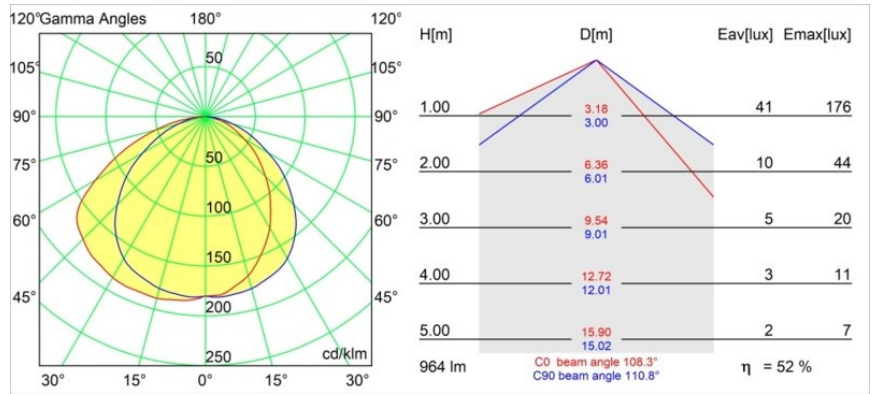

### Specifications

Materiale	12180209
Tipo di Sorgente	LED
Tipologia LED	BRIDGELUX WARMDIM 12W
Tecnologie LED	COB
CRI	Min. 95
Temperatura di colore della luce	1800-3000K (Warm Dim)
Vita utile	L80B10 @50.000 ore
Lampadina inclusa	Sì
Numero di fonte luminosa	1
Codice di flusso CIE	48 81 96 100 53
Binning (SDCM)	3
Direzione della luce	Diretta
Ottiche	Collimatore
Volt in ingresso	Necessario driver a corrente costante
Classificazione elettrica	III
Grado IP	55
Test filo a caldo (°C)	960
Interno/Esterno	Interno
Applicazione	Soffitto, Parete
Montaggio	Incassato
Foro d'incasso (mm)	Ø177
Profondità di montaggio (mm)	100,0
Orientabilità	Not Applicable
Distanza dall'oggetto illuminato (m)	0,1
Colore primario & Finitura primaria	Bianco, Strutturata
Peso lordo (g)	1080,0
Corrente di azionamento (mA)	350
Min. forward voltage (Vf)	30,6
Max. forward voltage (Vf)	37,0
Connected load (W)	12,0
Flusso luminoso per lampade (lm)	508
Efficienza (lm/W)	42
Livello abbagliamento	30

**TM30 & CRI diagram**

**Light distribution & beam diagram**