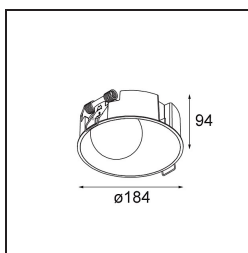

### Specifications

Materiale	12180209
Tipo di Sorgente	LED
Tipologia LED	BRIDGELUX WARMDIM 12W
Tecnologie LED	COB
CRI	Min. 95
Temperatura di colore della luce	1800-3000K (Warm Dim)
Vita utile	L80B10 @50.000 ore
Lampadina inclusa	Sì
Numero di fonte luminosa	1
Codice di flusso CIE	48 81 96 100 53
Binning (SDCM)	3
Direzione della luce	Diretta
Ottiche	Collimatore
Volt in ingresso	Necessario driver a corrente costante
Classificazione elettrica	III
Grado IP	55
Test filo a caldo (°C)	960
Interno/Esterno	Interno
Applicazione	Soffitto, Parete
Montaggio	Incassato
Foro d'incasso (mm)	Ø177
Profondità di montaggio (mm)	100,0
Orientabilità	Not Applicable
Distanza dall'oggetto illuminato (m)	0,1
Colore primario & Finitura primaria	Bianco, Strutturata
Peso lordo (g)	1080,0
Corrente di azionamento (mA)	350
Min. forward voltage (Vf)	30,6
Max. forward voltage (Vf)	37,0
Connected load (W)	12,0
Flusso luminoso per lampade (lm)	508
Efficienza (lm/W)	42
Livello abbagliamento	30