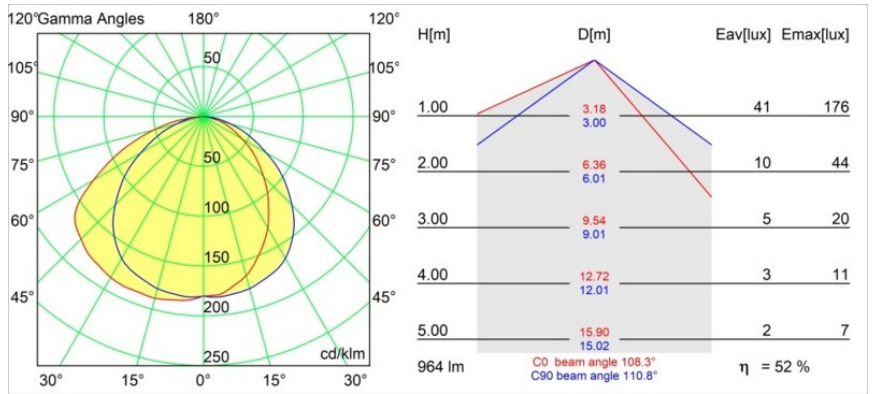

Distribution de Lumière & Schéma de Faisceau