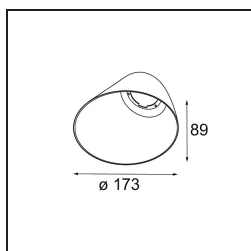

Accessoires d'Eclairage décoratives

- **12183082** Skin Shellby Bronze Anodised
- **12183041** Skin Shellby Champagne Anodised
- **12183042** Skin Shellby Gold Anodised
- **12183092** Skin Shellby Pearly White Matt
- **12183084** Skin Shellby Silver Bronze Anodised