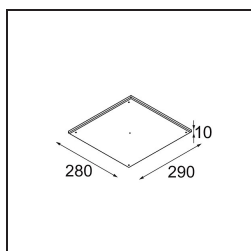

- **12293030** Gypsum Fibreboard 290x280

Choisir un accessoire requis