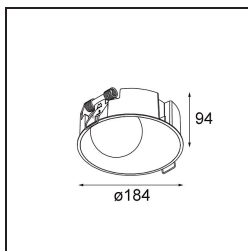

### Caractéristiques

Matériaux	12180209
Type de Source Lumineuse	LED
Type de LED	BRIDGELUX WARMDIM 12W
Technologie LED	LED COB
CRI	Min. 95
Température de Couleur	1800-3000K (Warm Dim)
Durée de Vie	L80B10 à 50 000 heures
Ampoule incluse	Oui
Nombre de Sources Lumineuses	1
Code de flux CIE	48 81 96 100 53
Groupe ment (SDCM)	3
Direction de la Lumière	Bas
Optique	Collimateur
Tension d'Entrée	Driver à Courant Constant Requis
Classe Électrique	III
Indice de protection IP	55
Essai au fil incandescent (°C)	960
Intérieur/extérieur	Intérieur
Application	Plafond, Mur
Montage	Encastré
Taille de découpe (mm)	ø177
Profondeur de montage (mm)	100,0
Ajustabilité	Not Applicable
Distance avec l'Objet Éclairé (m)	0,1
Couleur Principale & Finition Principale	Blanc, Structure
Poids brut (g)	1080,0
Courant du driver (mA)	350
Min. forward voltage (Vf)	30,6
Max. forward voltage (Vf)	37,0
Connected load (W)	12,0
Flux lumineux par lampe (lm)	508
Efficacité (lm/W)	42
UGR	30