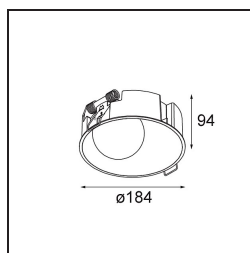

Date
Customer
Project
Type

*Shellby Recessed 184 1x IP55 LED 1800-3000K WD DE White Structure*

### Specifications

Material	12180209
Tipo de fuente de luz	LED
Tipo de LED	BRIDGELUX WARMDIM 12W
Tecnología LED	COB LED
CRI	Min. 95
Temperatura del color	1800-3000K (Warm Dim)
Vida Útil	L80B10 @50.000 horas
Lámpara Incluida	Sí
Número de fuentes de luz	1
Código de flujo CIE	48 81 96 100 53
Binning (SDCM)	3
Dirección de la luz	Directo
Óptica	Colimador
Voltaje de entrada	Driver de corriente constante requerido
Clasificación eléctrica	III
Clasificación del IP	55
Clasificación de hilo incandescente (°C)	960
Interio/Exterior	Interior
Aplicación	Techo, Pared
Montaje	Empotrado
Tamaño de corte (mm)	ø177
Profundidad de montaje (mm)	100,0
Ajustabilidad	Not Applicable
Distancia al objeto iluminado (m)	0,1
Color principal & Acabado principal	Blanco, Estructura
Peso bruto (g)	1080,0
Corriente de accionamiento (mA)	350
Min. forward voltage (Vf)	30,6
Max. forward voltage (Vf)	37,0
Connected load (W)	12,0
Flujo luminoso por lámpara (lm)	508
Eficacia (lm/W)	42
Índice de deslumbramiento	30