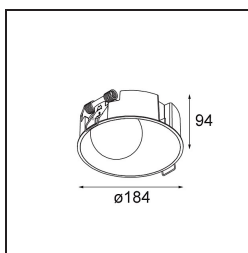

Specifications

Material	12180209
Tipo de fuente de luz	LED
Tipo de LED	BRIDGELUX WARMDIM 12W
Tecnología LED	COB LED
CRI	Min. 95
Temperatura del color	1800-3000K (Warm Dim)
Vida Útil	L80B10 @50.000 horas
Lámpara Incluida	Sí
Número de fuentes de luz	1
Código de flujo CIE	48 81 96 100 53
Binning (SDCM)	3
Dirección de la luz	Directo
Óptica	Colimador
Voltaje de entrada	Driver de corriente constante requerido
Clasificación eléctrica	III
Clasificación del IP	55
Clasificación de hilo incandescente (°C)	960
Interio/Exterior	Interior
Aplicación	Techo, Pared
Montaje	Empotrado
Tamaño de corte (mm)	Ø177
Profundidad de montaje (mm)	100,0
Ajustabilidad	Not Applicable
Distancia al objeto iluminado (m)	0,1
Color principal & Acabado principal	Blanco, Estructura
Peso bruto (g)	1080,0
Corriente de accionamiento (mA)	350
Min. forward voltage (Vf)	30,6
Max. forward voltage (Vf)	37,0
Connected load (W)	12,0
Flujo luminoso por lámpara (lm)	508
Eficacia (lm/W)	42
Índice de deslumbramiento	30