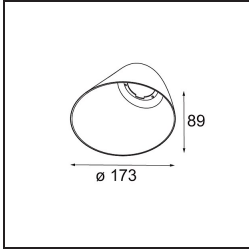

Accesorios Decorativo

- **12183082** Skin Shellby Bronze Anodised
- **12183041** Skin Shellby Champagne Anodised
- **12183042** Skin Shellby Gold Anodised
- **12183092** Skin Shellby Pearly White Matt
- **12183084** Skin Shellby Silver Bronze Anodised