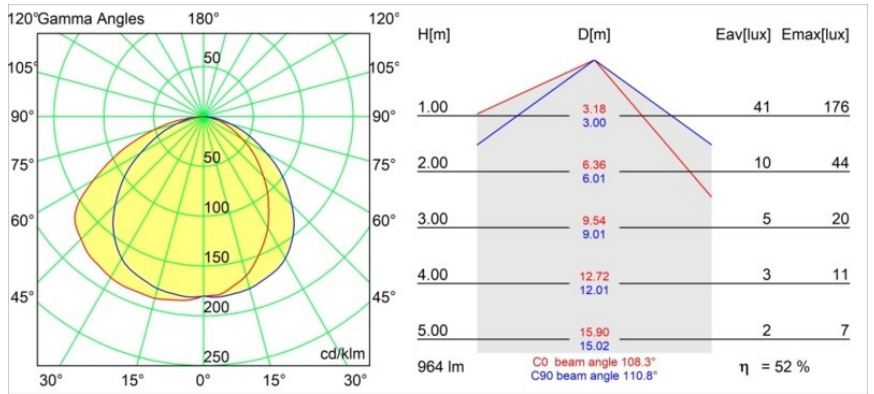

Light distribution & beam diagram