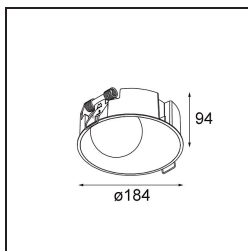

Spezifikationen

Material	12180209
Typ der Lichtquelle	LED
LED Typ	BRIDGELUX WARMDIM 12W
LED-Technologie	COB-LED
CRI	Min. 95
Farbtemperatur	1800-3000K (Warm Dim)
Lebensdauer	L80 B10 bei 50.000 Stunden
Leuchtmittel enthalten	Ja
Anzahl Lichtquellen	1
CIE-Fluxcode	48 81 96 100 53
Binning (SDCM)	3
Lichtrichtung	Abwärts
Optik	Kollimator
Eingangsspannung	Konstantstrom-Treiber erforderlich
Schutzklasse	III
Schutzart	55
Glühdrahtprüfung (°C)	960
Innen/Außen	Innen
Anwendung	Decke, Wand
Montage	Einbau
Ausschnittgröße (mm)	Ø177
Einbautiefe (mm)	100,0
Verstellbarkeit	Not Applicable
Abstand zum beleuchteten Objekt (m)	0,1
Primärfarbe & Primäres Finish	Weiß, Strukturiert
Bruttogewicht (g)	1080,0
Antriebsstrom (mA)	350
Min. forward voltage (Vf)	30,6
Max. forward voltage (Vf)	37,0
Connected load (W)	12,0
Lichtstrom pro Lampe (lm)	508
Effizienz (lm/W)	42
UGR	30

TM30 & CRI Diagramm

Lichtverteilung und Lichtverteilungskurve

Diagramm

Dekorative Zubehör

- 12183082** Skin Shellby Bronze Anodised
- 12183041** Skin Shellby Champagne Anodised
- 12183042** Skin Shellby Gold Anodised
- 12183092** Skin Shellby Pearly White Matt
- 12183084** Skin Shellby Silver Bronze Anodised