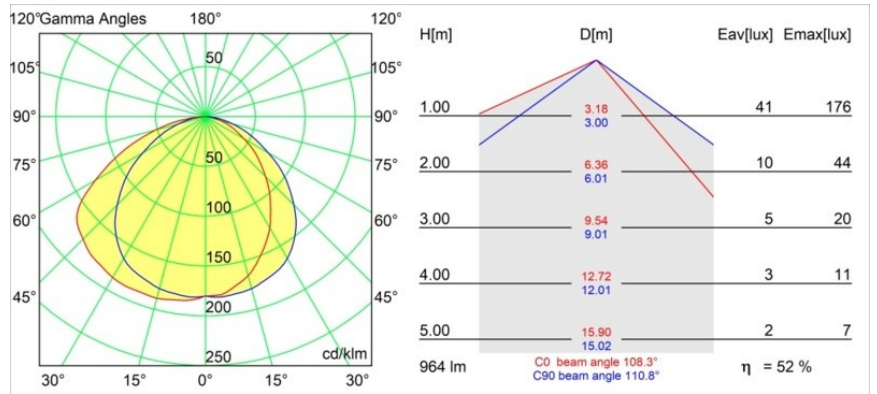

Lichtverteilung und Lichtverteilungskurve