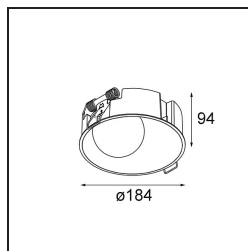

Datum
Klant
Project
Soort

*Shellby Recessed 184 1x IP55 LED 2700K DE Black Structure*

Shellby straalt overdag zonlicht en 's nachts maanlicht uit. Net zoals de zon krijg je krachtige algemene verlichting die elke ruimte opfleurt en je energie geeft voor dagelijkse activiteiten. Net zoals de maan straalt deze armatuur zachter licht uit, wat kalme, warme gevoelens oproept. Tegenstrijdige functies, in perfecte harmonie.

### Specificaties

Materiaal	12180032
Type Lichtbron	LED
LED type	BRIDGELUX V6 HD G7
LED technologie	Led-COB
CRI	Min. 90
Kleurtemperatuur	2700K
Levensduur	L80B10 bij 50.000 Uur
Lamp inbegrepen	Ja
Aantal Lichtbronnen	1
CIE-fluxcode	48 81 97 100 23
Binning (SDCM)	2
Lichtrichting	Omlaag
Optisch	Collimator
Ingangsspanning	Aandrijving Gelijkstroom Vereist
Elektriciteitsklasse	III
IP-klasse	55
Gloeidraadtest (°C)	960
Binnen/Buiten	Binnen
Toepassing	Plafond, Wand
Montage	Inbouw
Inbouwopening (mm)	177
Montagediepte (mm)	100,0
Verstelbaarheid	Not Applicable
Afstand tot Verlicht Voorwerp (m)	0,1
Primaire Kleur & Primaire Afwerking	Zwart, Structuur
Brutogewicht (g)	1080,0
Stroom driver (mA)	350      500      700
Min. forward voltage (Vf)	14.8      15.2      15.9
Max. forward voltage (Vf)	18.0      18.6      19.5
Connected load (W)	5.7      8.5      12.4
Lumenoutput per lampunit (lm)	167      225      292
Efficiëntie (lm/W)	29      26      24
UGR	26      27      28