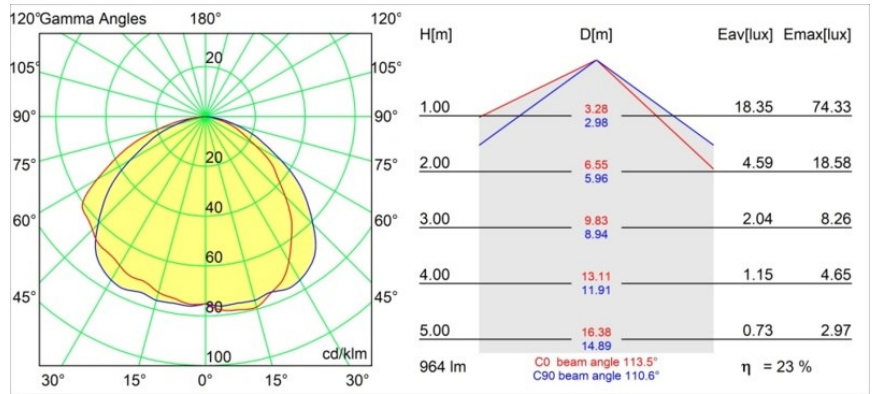

### Specificaties

Materiaal	12180032
Type Lichtbron	LED
LED type	BRIDGELUX V6 HD G7
LED technologie	Led-COB
CRI	Min. 90
Kleurtemperatuur	2700K
Levensduur	L80B10 bij 50.000 Uur
Lamp inbegrepen	Ja
Aantal Lichtbronnen	1
CIE-fluxcode	48 81 97 100 23
Binning (SDCM)	2
Lichtrichting	Omlaag
Optisch	Collimator
Ingangsspanning	Aandrijving Gelijkstroom Vereist
Elektriciteitsklasse	III
IP-klasse	55
Gloeidraadtest (°C)	960
Binnen/Buiten	Binnen
Toepassing	Plafond, Wand
Montage	Inbouw
Inbouwopening (mm)	177
Montagediepte (mm)	100,0
Verstelbaarheid	Not Applicable
Afstand tot Verlicht Voorwerp (m)	0,1
Primaire Kleur & Primaire Afwerking	Zwart, Structuur
Brutogewicht (g)	1080,0
Stroom driver (mA)	350      500      700
Min. forward voltage (Vf)	14.8      15.2      15.9
Max. forward voltage (Vf)	18.0      18.6      19.5
Connected load (W)	5.7      8.5      12.4
Lumenoutput per lampunit (lm)	167      225      292
Efficiëntie (lm/W)	29      26      24
UGR	26      27      28

**TM30 & CRI Diagrammen**

**Lichtspreiding & Stralingsdiagram**