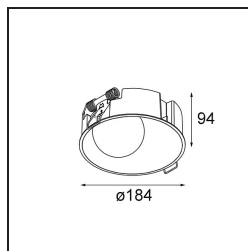

### Specifications

Material	12180032
Tipo de fuente de luz	LED
Tipo de LED	BRIDGELUX V6 HD G7
Tecnología LED	COB LED
CRI	Min. 90
Temperatura del color	2700K
Vida Útil	L80B10 @50.000 horas
Lámpara Incluida	Sí
Número de fuentes de luz	1
Código de flujo CIE	48 81 97 100 23
Binning (SDCM)	2
Dirección de la luz	Directo
Óptica	Colimador
Voltaje de entrada	Driver de corriente constante requerido
Clasificación eléctrica	III
Clasificación del IP	55
Clasificación de hilo incandescente (°C)	960
Interio/Exterior	Interior
Aplicación	Techo, Pared
Montaje	Empotrado
Tamaño de corte (mm)	ø177
Profundidad de montaje (mm)	100,0
Ajustabilidad	Not Applicable
Distancia al objeto iluminado (m)	0,1
Color principal & Acabado principal	Negro, Estructura
Peso bruto (g)	1080,0
Corriente de accionamiento (mA)	350      500      700
Min. forward voltage (Vf)	14,8      15,2      15,9
Max. forward voltage (Vf)	18,0      18,6      19,5
Connected load (W)	5,7      8,5      12,4
Flujo luminoso por lámpara (lm)	167      225      292
Eficacia (lm/W)	29      26      24
Índice de deslumbramiento	26      27      28