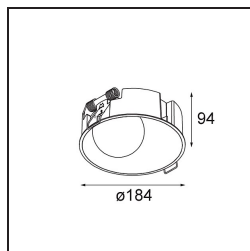

### Specificaties

|                                     |                                 |
|-------------------------------------|---------------------------------|
| Materiaal                           | 12180109                        |
| Type Lichtbron                      | LED                             |
| LED type                            | BRIDGELUX V6 HD G7              |
| LED technologie                     | Led-COB                         |
| CRI                                 | Min. 90                         |
| Kleurtemperatuur                    | 3000K                           |
| Levensduur                          | L80B10 bij 50.000 Uur           |
| Lamp inbegrepen                     | Ja                              |
| Aantal Lichtbronnen                 | 1                               |
| CIE-fluxcode                        | 48 80 96 100 52                 |
| Binning (SDCM)                      | 2                               |
| Lichtrichting                       | Omlaag                          |
| Optisch                             | Collimator                      |
| Ingangsspanning                     | Aandrijving Gelijktroom Vereist |
| Elektriciteitsklasse                | III                             |
| IP-klasse                           | 55                              |
| Gloeidraadtest (°C)                 | 960                             |
| Binnen/Buiten                       | Binnen                          |
| Toepassing                          | Plafond, Wand                   |
| Montage                             | Inbouw                          |
| Inbouwopening (mm)                  | 177                             |
| Montagediepte (mm)                  | 100,0                           |
| Verstelbaarheid                     | Not Applicable                  |
| Afstand tot Verlicht Voorwerp (m)   | 0,1                             |
| Primaire Kleur & Primaire Afwerking | Wit, Structuur                  |
| Brutogewicht (g)                    | 1080,0                          |
| Stroom driver (mA)                  | 350      500      700           |
| Min. forward voltage (Vf)           | 14,8      15,2      15,9        |
| Max. forward voltage (Vf)           | 18,0      18,6      19,5        |
| Connected load (W)                  | 5,7      8,5      12,4          |
| Lumenoutput per lampunit (lm)       | 383      516      668           |
| Efficiëntie (lm/W)                  | 67      61      54              |
| UGR                                 | 29      30      31              |