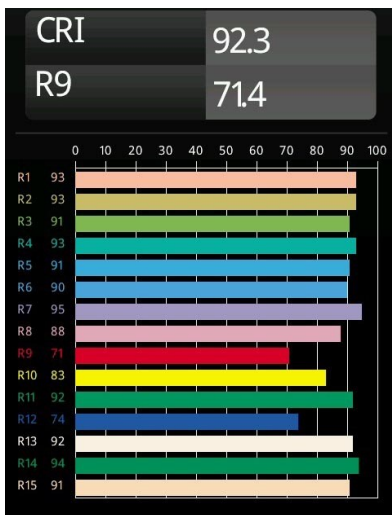

TM30 & CRI Diagrammen