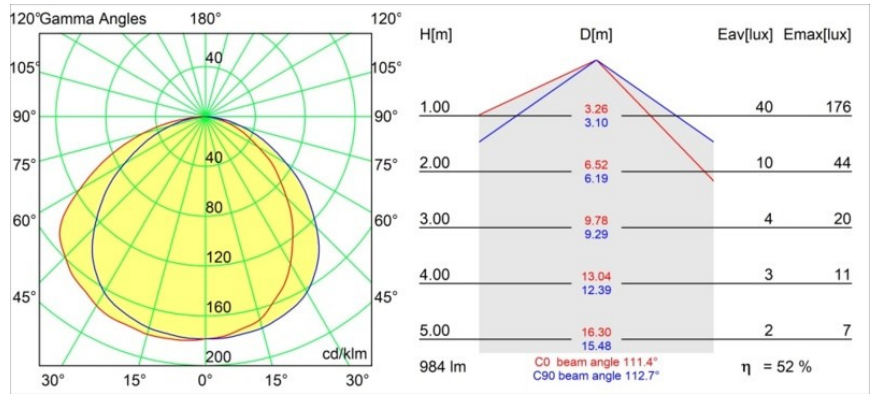

Lichtspreiding & Stralingsdiagram