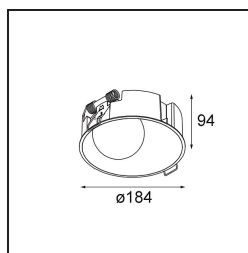

Specificaties

Materiaal	12180109
Type Lichtbron	LED
LED type	BRIDGELUX V6 HD G7
LED technologie	Led-COB
CRI	Min. 90
Kleurtemperatuur	3000K
Levensduur	L80B10 bij 50.000 Uur
Lamp inbegrepen	Ja
Aantal Lichtbronnen	1
CIE-fluxcode	48 80 96 100 52
Binning (SDCM)	2
Lichtrichting	Omlaag
Optisch	Collimator
Ingangsspanning	Aandrijving Gelijktroom Vereist
Elektriciteitsklasse	III
IP-klasse	55
Gloeidraadtest (°C)	960
Binnen/Buiten	Binnen
Toepassing	Plafond, Wand
Montage	Inbouw
Inbouwopening (mm)	Ø177
Montagediepte (mm)	100,0
Verstelbaarheid	Not Applicable
Afstand tot Verlicht Voorwerp (m)	0,1
Primaire Kleur & Primaire Afwerking	Wit, Structuur
Brutogewicht (g)	1080,0
Stroom driver (mA)	350 500 700
Min. forward voltage (Vf)	14,8 15,2 15,9
Max. forward voltage (Vf)	18,0 18,6 19,5
Connected load (W)	5,7 8,5 12,4
Lumenoutput per lampunit (lm)	383 516 668
Efficiëntie (lm/W)	67 61 54
UGR	29 30 31