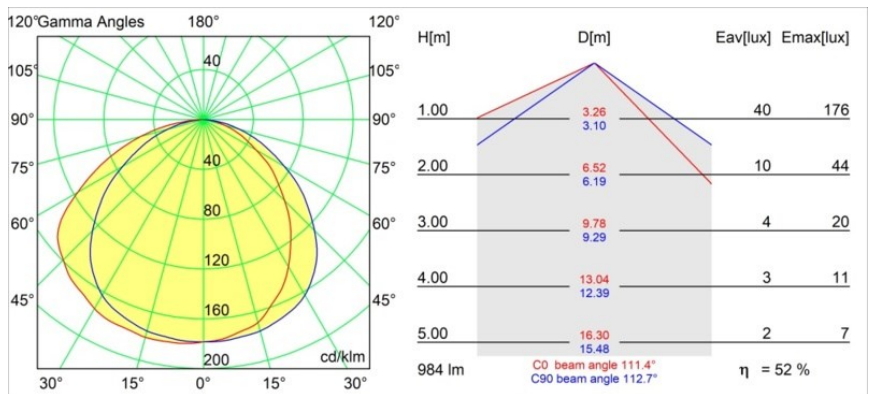

Lichtspreiding & Stralingsdiagram