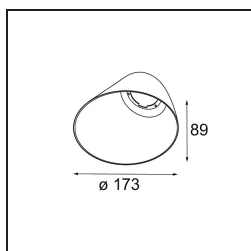

Accessori Decorativi

- **12183082** Skin Shellby Bronze Anodised
- **12183041** Skin Shellby Champagne Anodised
- **12183042** Skin Shellby Gold Anodised
- **12183092** Skin Shellby Pearly White Matt
- **12183084** Skin Shellby Silver Bronze Anodised