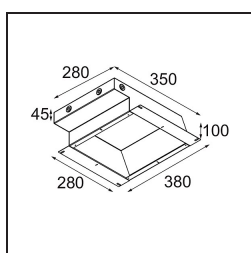

Accessori Installazione

- **12182030** Installation Housing 280x350x100x380