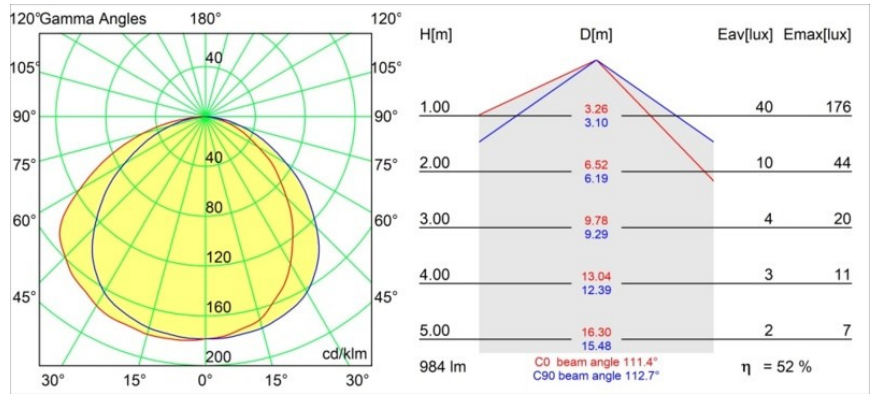

Light distribution & beam diagram