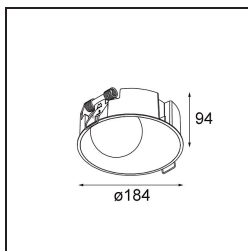

Specifications

Materiale	12180109
Tipo di Sorgente	LED
Tipologia LED	BRIDGELUX V6 HD G7
Tecnologie LED	COB
CRI	Min. 90
Temperatura di colore della luce	3000K
Vita utile	L80B10 @50.000 ore
Lampadina inclusa	Sì
Numero di fonte luminosa	1
Codice di flusso CIE	48 80 96 100 52
Binning (SDCM)	2
Direzione della luce	Diretta
Ottiche	Collimatore
Volt in ingresso	Necessario driver a corrente costante
Classificazione elettrica	III
Grado IP	55
Test filo a caldo (°C)	960
Interno/Esterno	Interno
Applicazione	Soffitto, Parete
Montaggio	Incassato
Foro d'incasso (mm)	Ø177
Profondità di montaggio (mm)	100,0
Orientabilità	Not Applicable
Distanza dall'oggetto illuminato (m)	0,1
Colore primario & Finitura primaria	Bianco, Strutturata
Peso lordo (g)	1080,0
Corrente di azionamento (mA)	350 500 700
Min. forward voltage (Vf)	14,8 15,2 15,9
Max. forward voltage (Vf)	18,0 18,6 19,5
Connected load (W)	5,7 8,5 12,4
Flusso luminoso per lampade (lm)	383 516 668
Efficienza (lm/W)	67 61 54
Livello abbagliamento	29 30 31