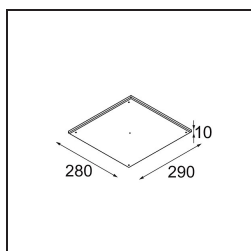

- **12293030** Gypsum Fibreboard 290x280

Choose a required accessory