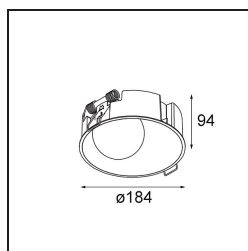

Specifications

Materiale	12180109
Tipo di Sorgente	LED
Tipologia LED	BRIDGELUX V6 HD G7
Tecnologie LED	COB
CRI	Min. 90
Temperatura di colore della luce	3000K
Vita utile	L80B10 @50.000 ore
Lampadina inclusa	Sì
Numero di fonte luminosa	1
Codice di flusso CIE	48 80 96 100 52
Binning (SDCM)	2
Direzione della luce	Diretta
Ottiche	Collimatore
Volt in ingresso	Necessario driver a corrente costante
Classificazione elettrica	III
Grado IP	55
Test filo a caldo (°C)	960
Interno/Esterno	Interno
Applicazione	Soffitto, Parete
Montaggio	Incassato
Foro d'incasso (mm)	Ø177
Profondità di montaggio (mm)	100,0
Orientabilità	Not Applicable
Distanza dall'oggetto illuminato (m)	0,1
Colore primario & Finitura primaria	Bianco, Strutturata
Peso lordo (g)	1080,0
Corrente di azionamento (mA)	350 500 700
Min. forward voltage (Vf)	14,8 15,2 15,9
Max. forward voltage (Vf)	18,0 18,6 19,5
Connected load (W)	5,7 8,5 12,4
Flusso luminoso per lampade (lm)	383 516 668
Efficienza (lm/W)	67 61 54
Livello abbagliamento	29 30 31