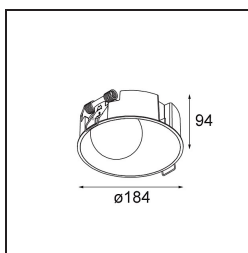

Specifications

Material	12180109
Tipo de fuente de luz	LED
Tipo de LED	BRIDGELUX V6 HD G7
Tecnología LED	COB LED
CRI	Min. 90
Temperatura del color	3000K
Vida Útil	L80B10 @50.000 horas
Lámpara Incluida	Sí
Número de fuentes de luz	1
Código de flujo CIE	48 80 96 100 52
Binning (SDCM)	2
Dirección de la luz	Directo
Óptica	Colimador
Voltaje de entrada	Driver de corriente constante requerido
Clasificación eléctrica	III
Clasificación del IP	55
Clasificación de hilo incandescente (°C)	960
Interio/Exterior	Interior
Aplicación	Techo, Pared
Montaje	Empotrado
Tamaño de corte (mm)	Ø177
Profundidad de montaje (mm)	100,0
Ajustabilidad	Not Applicable
Distancia al objeto iluminado (m)	0,1
Color principal & Acabado principal	Blanco, Estructura
Peso bruto (g)	1080,0
Corriente de accionamiento (mA)	350 500 700
Min. forward voltage (Vf)	14,8 15,2 15,9
Max. forward voltage (Vf)	18,0 18,6 19,5
Connected load (W)	5,7 8,5 12,4
Flujo luminoso por lámpara (lm)	383 516 668
Eficacia (lm/W)	67 61 54
Índice de deslumbramiento	29 30 31