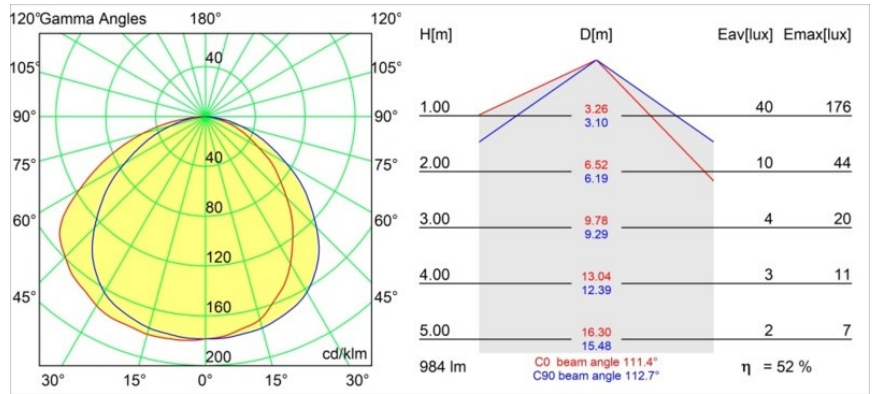

Light distribution & beam diagram