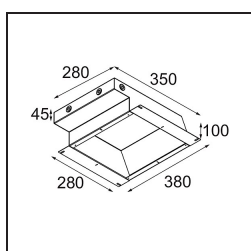

Accesorios Instalación

- **12182030** Installation Housing 280x350x100x380