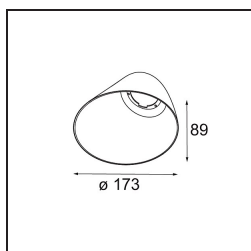

Accesorios Decorativo

- **12183082** Skin Shellby Bronze Anodised
- **12183041** Skin Shellby Champagne Anodised
- **12183042** Skin Shellby Gold Anodised
- **12183092** Skin Shellby Pearly White Matt
- **12183084** Skin Shellby Silver Bronze Anodised