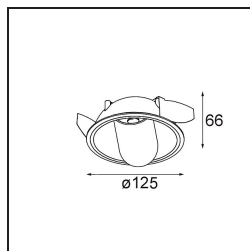

Hollow Recessed Adjustable 125 lx LED 3000K Medium DE Gold Matt - Gold Matt

Hollow proporciona iluminación directa en posición abierta e indirecta en posición cerrada. Pero, ¿de dónde procede la luz? Oscura o luciente, ausente o presente. Hollow es una sinfonía de estados opuestos, un foco downlight dedicado a satisfacer sus requisitos y deseos. Ajustable y versátil. Para espacios que abren las puertas a la personalidad y la intriga.

Specifications

Material	12171187
Tipo de fuente de luz	LED
Tipo de LED	BRIDGELUX V6 HD G7
Tecnología LED	COB LED
CRI	Min. 90
Temperatura del color	3000K
Vida Útil	L80B10 @50.000 horas
Lámpara Incluida	Sí
Número de fuentes de luz	1
Código de flujo CIE	91 99 100 100 48
Binning (SDCM)	2
Óptica	Lente
Ángulo de Apertura medido (°)	22,1
Voltaje de entrada	Driver de corriente constante requerido
Clasificación del IP	20
Clasificación de hilo incandescente (°C)	960
Interio/Exterior	Interior
Aplicación	Techo, Pared
Montaje	Empotrado
Tamaño de corte (mm)	Ø117
Profundidad de montaje (mm)	70,0
Ajustabilidad	H 360° V 90°
Distancia al objeto iluminado (m)	0,1
Color principal & Acabado principal	Oro, Mate
Color secundario & Acabado secundario	Oro, Mate
Peso bruto (g)	335,0
Corriente de accionamiento (mA)	350 500
Min. forward voltage (Vf)	14,8 15,2
Max. forward voltage (Vf)	18,0 18,6
Connected load (W)	5,7 8,5
Flujo luminoso por lámpara (lm)	349 470
Eficacia (lm/W)	61 55