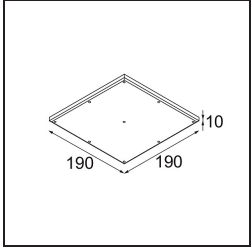

Specifications

Material	12171187
Tipo de fuente de luz	LED
Tipo de LED	BRIDGELUX V6 HD G7
Tecnología LED	COB LED
CRI	Min. 90
Temperatura del color	3000K
Vida Útil	L80B10 @50.000 horas
Lámpara Incluida	Sí
Número de fuentes de luz	1
Código de flujo CIE	91 99 100 100 48
Binning (SDCM)	2
Óptica	Lente
Ángulo de Apertura medido (°)	22,1
Voltaje de entrada	Driver de corriente constante requerido
Clasificación del IP	20
Clasificación de hilo incandescente (°C)	960
Interio/Exterior	Interior
Aplicación	Techo, Pared
Montaje	Empotrado
Tamaño de corte (mm)	Ø117
Profundidad de montaje (mm)	70,0
Ajustabilidad	H 360° V 90°
Distancia al objeto iluminado (m)	0,1
Color principal & Acabado principal	Oro, Mate
Color secundario & Acabado secundario	Oro, Mate
Peso bruto (g)	335,0
Corriente de accionamiento (mA)	350 500
Min. forward voltage (Vf)	14,8 15,2
Max. forward voltage (Vf)	18,0 18,6
Connected load (W)	5,7 8,5
Flujo luminoso por lámpara (lm)	349 470
Eficacia (lm/W)	61 55

Índice de deslumbramiento	14	15
------------------------------	----	----

TM30 & CRI diagram

Light distribution & beam diagram

Diagrams

Accesorios Instalación

10889830 Installation Housing 192x190x130

12292830 Gypsum Fibreboard 190x190