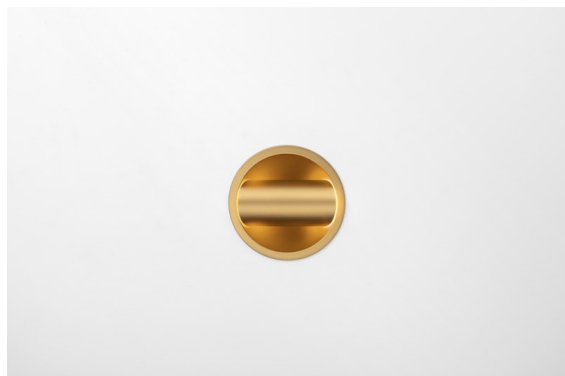

Hollow Recessed Adjustable 125 lx LED 3000K Medium DE Gold Matt - Gold Matt

Hollow proporciona iluminación directa en posición abierta e indirecta en posición cerrada. Pero, ¿de dónde procede la luz? Oscura o luciente, ausente o presente. Hollow es una sinfonía de estados opuestos, un foco downlight dedicado a satisfacer sus requisitos y deseos. Ajustable y versátil. Para espacios que abren las puertas a la personalidad y la intriga.

Specifications

Material	12171187
Tipo de fuente de luz	LED
Tipo de LED	BRIDGELUX V6 HD G7
Tecnología LED	COB LED
CRI	Min. 90
Temperatura del color	3000K
Vida Útil	L80B10 @50.000 horas
Lámpara Incluida	Sí
Número de fuentes de luz	1
Código de flujo CIE	91 99 100 100 48
Binning (SDCM)	2
Óptica	Lente
Ángulo de Apertura medido (°)	22,1
Voltaje de entrada	Driver de corriente constante requerido
Clasificación del IP	20
Clasificación de hilo incandescente (°C)	960
Interio/Exterior	Interior
Aplicación	Techo, Pared
Montaje	Empotrado
Tamaño de corte (mm)	Ø117
Profundidad de montaje (mm)	70,0
Ajustabilidad	H 360° V 90°
Distancia al objeto iluminado (m)	0,1
Color principal & Acabado principal	Oro, Mate
Color secundario & Acabado secundario	Oro, Mate
Peso bruto (g)	335,0
Corriente de accionamiento (mA)	350 500
Min. forward voltage (Vf)	14,8 15,2
Max. forward voltage (Vf)	18,0 18,6
Connected load (W)	5,7 8,5
Flujo luminoso por lámpara (lm)	349 470
Eficacia (lm/W)	61 55