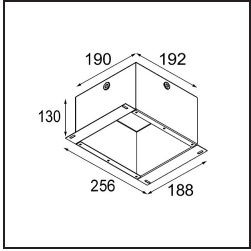

Specifications

Material	12171187
Tipo de fuente de luz	LED
Tipo de LED	BRIDGELUX V6 HD G7
Tecnología LED	COB LED
CRI	Min. 90
Temperatura del color	3000K
Vida Útil	L80B10 @50.000 horas
Lámpara Incluida	Sí
Número de fuentes de luz	1
Código de flujo CIE	91 99 100 100 48
Binning (SDCM)	2
Óptica	Lente
Ángulo de Apertura medido (°)	22,1
Voltaje de entrada	Driver de corriente constante requerido
Clasificación del IP	20
Clasificación de hilo incandescente (°C)	960
Interio/Exterior	Interior
Aplicación	Techo, Pared
Montaje	Empotrado
Tamaño de corte (mm)	Ø117
Profundidad de montaje (mm)	70,0
Ajustabilidad	H 360° V 90°
Distancia al objeto iluminado (m)	0,1
Color principal & Acabado principal	Oro, Mate
Color secundario & Acabado secundario	Oro, Mate
Peso bruto (g)	335,0
Corriente de accionamiento (mA)	350 500
Min. forward voltage (Vf)	14,8 15,2
Max. forward voltage (Vf)	18,0 18,6
Connected load (W)	5,7 8,5
Flujo luminoso por lámpara (lm)	349 470
Eficacia (lm/W)	61 55

Índice de deslumbramiento	14	15
------------------------------	----	----

TM30 & CRI diagram

Light distribution & beam diagram

Diagrams

Accesorios Instalación

10889830 Installation Housing 192x190x130

12292830 Gypsum Fibreboard 190x190