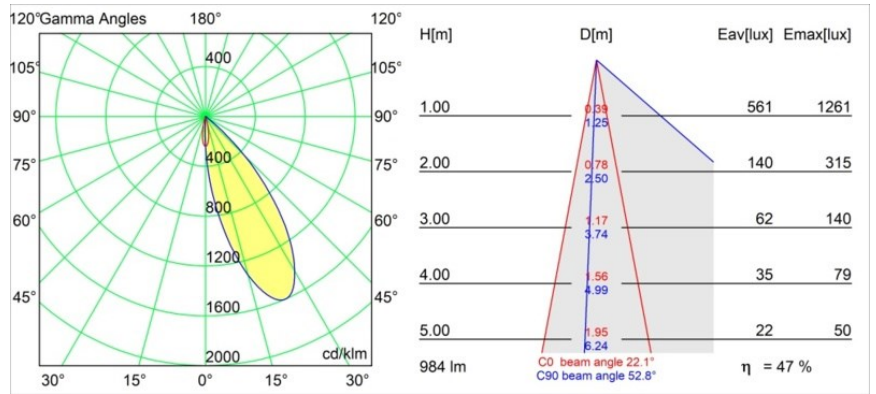

Light distribution & beam diagram