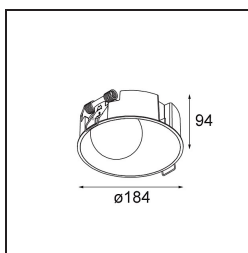

Datum
Klant
Project
Soort

Shellby Recessed 184 1x IP55 LED 2700K DE White Structure

Shellby straalt overdag zonlicht en 's nachts maanlicht uit. Net zoals de zon krijg je krachtige algemene verlichting die elke ruimte opfleurt en je energie geeft voor dagelijkse activiteiten. Net zoals de maan straalt deze armatuur zachter licht uit, wat kalme, warme gevoelens oproept. Tegenstrijdige functies, in perfecte harmonie.

Specificaties

Materiaal	12180009
Type Lichtbron	LED
LED type	BRIDGELUX V6 HD G7
LED technologie	Led-COB
CRI	Min. 90
Kleurtemperatuur	2700K
Levensduur	L80B10 bij 50.000 Uur
Lamp inbegrepen	Ja
Aantal Lichtbronnen	1
CIE-fluxcode	48 80 96 100 52
Binning (SDCM)	2
Lichtrichting	Omlaag
Optisch	Collimator
Ingangsspanning	Aandrijving Gelijkstroom Vereist
Elektriciteitsklasse	III
IP-klasse	55
Gloeidraadtest (°C)	960
Binnen/Buiten	Binnen
Toepassing	Plafond, Wand
Montage	Inbouw
Inbouwopening (mm)	Ø177
Montagediepte (mm)	100,0
Verstelbaarheid	Not Applicable
Afstand tot Verlicht Voorwerp (m)	0,1
Primaire Kleur & Primaire Afwerking	Wit, Structuur
Brutogewicht (g)	1080,0
Stroom driver (mA)	350 500 700
Min. forward voltage (Vf)	14,8 15,2 15,9
Max. forward voltage (Vf)	18,0 18,6 19,5
Connected load (W)	5,7 8,5 12,4
Lumenoutput per lampunit (lm)	375 505 655
Efficiëntie (lm/W)	66 59 53
UGR	29 30 31