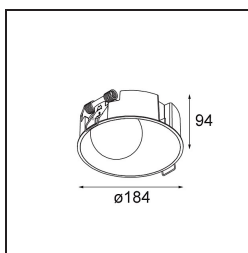

Specifications

Materiale	12180009
Tipo di Sorgente	LED
Tipologia LED	BRIDGELUX V6 HD G7
Tecnologie LED	COB
CRI	Min. 90
Temperatura di colore della luce	2700K
Vita utile	L80B10 @50.000 ore
Lampadina inclusa	Sì
Numero di fonte luminosa	1
Codice di flusso CIE	48 80 96 100 52
Binning (SDCM)	2
Direzione della luce	Diretta
Ottiche	Collimatore
Volt in ingresso	Necessario driver a corrente costante
Classificazione elettrica	III
Grado IP	55
Test filo a caldo (°C)	960
Interno/Esterno	Interno
Applicazione	Soffitto, Parete
Montaggio	Incassato
Foro d'incasso (mm)	Ø177
Profondità di montaggio (mm)	100,0
Orientabilità	Not Applicable
Distanza dall'oggetto illuminato (m)	0,1
Colore primario & Finitura primaria	Bianco, Strutturata
Peso lordo (g)	1080,0
Corrente di azionamento (mA)	350 500 700
Min. forward voltage (Vf)	14,8 15,2 15,9
Max. forward voltage (Vf)	18,0 18,6 19,5
Connected load (W)	5,7 8,5 12,4
Flusso luminoso per lampade (lm)	375 505 655
Efficienza (lm/W)	66 59 53
Livello abbagliamento	29 30 31