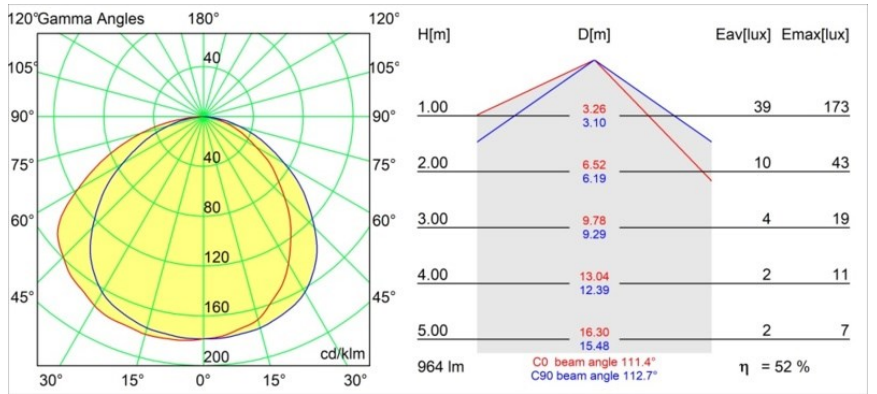

Light distribution & beam diagram