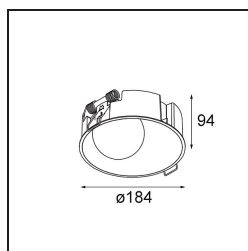

### Caractéristiques

Matériaux	12180009
Type de Source Lumineuse	LED
Type de LED	BRIDGELUX V6 HD G7
Technologie LED	LED COB
CRI	Min. 90
Température de Couleur	2700K
Durée de Vie	L80B10 à 50 000 heures
Ampoule incluse	Oui
Nombre de Sources Lumineuses	1
Code de flux CIE	48 80 96 100 52
Groupe (SDCM)	2
Direction de la Lumière	Bas
Optique	Collimateur
Tension d'Entrée	Driver à Courant Constant Requis
Classe Électrique	III
Indice de protection IP	55
Essai au fil incandescent (°C)	960
Intérieur/extérieur	Intérieur
Application	Plafond, Mur
Montage	Encastré
Taille de découpe (mm)	ø177
Profondeur de montage (mm)	100,0
Ajustabilité	Not Applicable
Distance avec l'Objet Éclairé (m)	0,1
Couleur Principale & Finition Principale	Blanc, Structure
Poids brut (g)	1080,0
Courant du driver (mA)	350      500      700
Min. forward voltage (Vf)	14,8      15,2      15,9
Max. forward voltage (Vf)	18,0      18,6      19,5
Connected load (W)	5,7      8,5      12,4
Flux lumineux par lampe (lm)	375      505      655
Efficacité (lm/W)	66      59      53
UGR	29      30      31