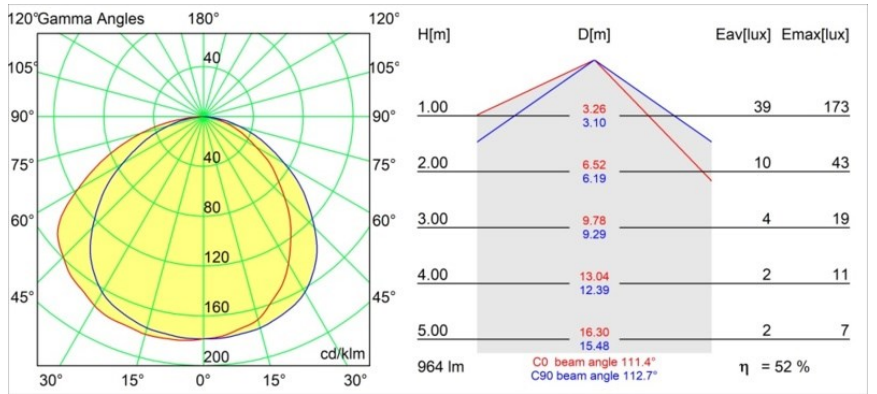

Distribution de Lumière & Schéma de Faisceau