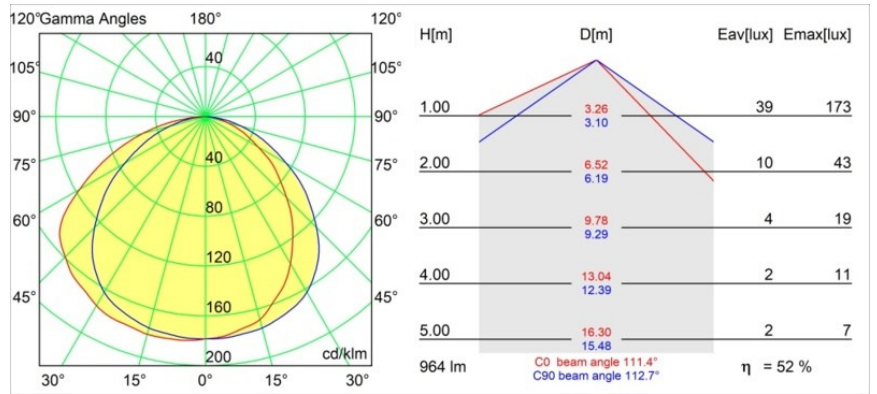

Light distribution & beam diagram