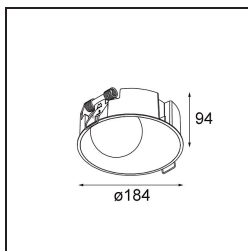

Specifications

Material	12180009
Tipo de fuente de luz	LED
Tipo de LED	BRIDGELUX V6 HD G7
Tecnología LED	COB LED
CRI	Min. 90
Temperatura del color	2700K
Vida Útil	L80B10 @50.000 horas
Lámpara Incluida	Sí
Número de fuentes de luz	1
Código de flujo CIE	48 80 96 100 52
Binning (SDCM)	2
Dirección de la luz	Directo
Óptica	Colimador
Voltaje de entrada	Driver de corriente constante requerido
Clasificación eléctrica	III
Clasificación del IP	55
Clasificación de hilo incandescente (°C)	960
Interio/Exterior	Interior
Aplicación	Techo, Pared
Montaje	Empotrado
Tamaño de corte (mm)	Ø177
Profundidad de montaje (mm)	100,0
Ajustabilidad	Not Applicable
Distancia al objeto iluminado (m)	0,1
Color principal & Acabado principal	Blanco, Estructura
Peso bruto (g)	1080,0
Corriente de accionamiento (mA)	350 500 700
Min. forward voltage (Vf)	14,8 15,2 15,9
Max. forward voltage (Vf)	18,0 18,6 19,5
Connected load (W)	5,7 8,5 12,4
Flujo luminoso por lámpara (lm)	375 505 655
Eficacia (lm/W)	66 59 53
Índice de deslumbramiento	29 30 31