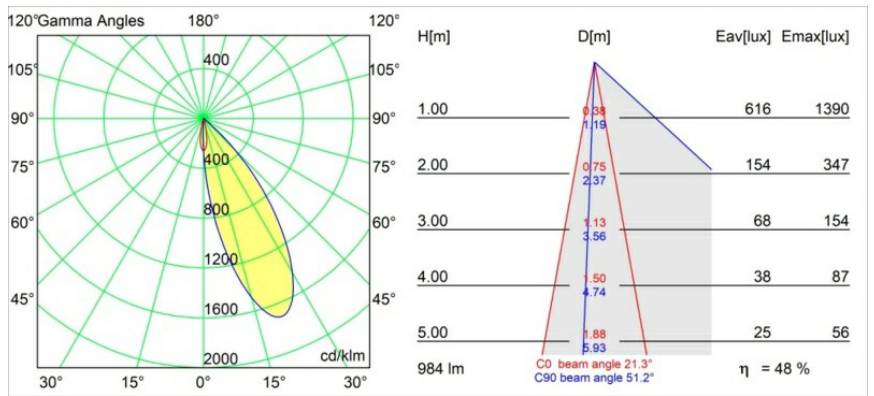

Lichtspreading & Stralingsdiagram