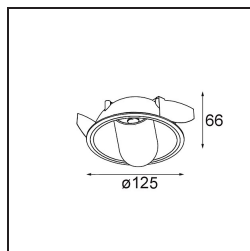

Datum
Klant
Project
Soort

Hollow Recessed Adjustable 125 1x LED 3000K Medium DE Black Structure - Black Structure

Specificaties

Geopend produceert Hollow direct licht en gesloten straalt deze armatuur indirect licht uit. Maar waar komt het licht vandaan? Aan of uit, aanwezig of onopvallend. Hollow, een symfonie van tegenstellingen, is neerwaartse verlichting die met jou mee werkt. Verstelbaar en veelzijdig. Voor ruimtes die intriges en persoonlijkheid verwelkomen.

Materiaal	12171156
Type Lichtbron	LED
LED type	BRIDGELUX V6 HD G7
LED technologie	Led-COB
CRI	Min. 90
Kleurtemperatuur	3000K
Levensduur	L80B10 bij 50.000 Uur
Lamp inbegrepen	Ja
Aantal Lichtbronnen	1
CIE-fluxcode	92 99 100 100 48
Binning (SDCM)	2
Optisch	Lens
Gemeten gradenbundel (°)	21,3
Ingangsspanning	Aandrijving Gelijkstroom Vereist
Elektriciteitsklasse	III
IP-klasse	20
Gloeidraadtest (°C)	960
Binnen/Buiten	Binnen
Toepassing	Plafond, Wand
Montage	Inbouw
Inbouwopening (mm)	Ø117
Montagediepte (mm)	70,0
Verstelbaarheid	H 360° V 90°
Afstand tot Verlicht Voorwerp (m)	0,1
Primaire Kleur & Primaire Afwerking	Zwart, Structuur
Secundaire Kleur & Secundaire Afwerking	Zwart, Structuur
Brutogewicht (g)	335,0
Stroom driver (mA)	350 500
Min. forward voltage (Vf)	14,8 15,2
Max. forward voltage (Vf)	18,0 18,6
Connected load (W)	5,7 8,5
Lumenoutput per lampunit (lm)	351 474
Efficiëntie (lm/W)	62 56
UGR	13 14