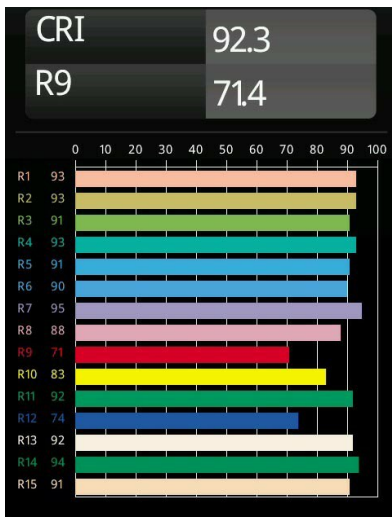

TM30 & CRI Diagrammen