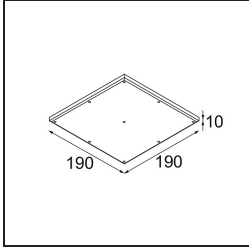

TM30 & CRI Diagrammen

Lichtspreading & Stralingsdiagram

Diagrammen

Installatie Accessoires

10889830 Installation Housing 192x190x130

12292830 Gypsum Fibreboard 190x190

■ Kies een vereist accessoire