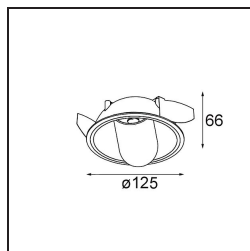

Datum
Klant
Project
Soort

Hollow Recessed Adjustable 125 1x LED 3000K Medium DE Black Structure - Black Structure

Specificaties

Geopend produceert Hollow direct licht en gesloten straalt deze armatuur indirect licht uit. Maar waar komt het licht vandaan? Aan of uit, aanwezig of onopvallend. Hollow, een symfonie van tegenstellingen, is neerwaartse verlichting die met jou mee werkt. Verstelbaar en veelzijdig. Voor ruimtes die intriges en persoonlijkheid verwelkomen.

Materiaal	12171156
Type Lichtbron	LED
LED type	BRIDGELUX V6 HD G7
LED technologie	Led-COB
CRI	Min. 90
Kleurtemperatuur	3000K
Levensduur	L80B10 bij 50.000 Uur
Lamp inbegrepen	Ja
Aantal Lichtbronnen	1
CIE-fluxcode	92 99 100 100 48
Binning (SDCM)	2
Optisch	Lens
Gemeten gradenbundel (°)	21,3
Ingangsspanning	Aandrijving Gelijkstroom Vereist
Elektriciteitsklasse	III
IP-klasse	20
Gloeidraadtest (°C)	960
Binnen/Buiten	Binnen
Toepassing	Plafond, Wand
Montage	Inbouw
Inbouwopening (mm)	Ø117
Montagediepte (mm)	70,0
Verstelbaarheid	H 360° V 90°
Afstand tot Verlicht Voorwerp (m)	0,1
Primaire Kleur & Primaire Afwerking	Zwart, Structuur
Secundaire Kleur & Secundaire Afwerking	Zwart, Structuur
Brutogewicht (g)	335,0
Stroom driver (mA)	350 500
Min. forward voltage (Vf)	14,8 15,2
Max. forward voltage (Vf)	18,0 18,6
Connected load (W)	5,7 8,5
Geleverde lumen (lm)	351 474
Efficiëntie (lm/W)	62 56
UGR	13 14