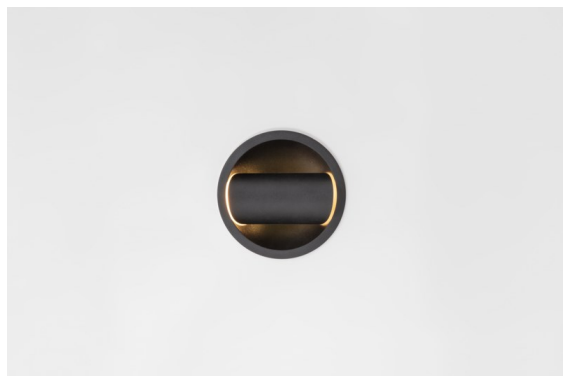

Datum
Klant
Project
Soort

Hollow Recessed Adjustable 125 1x LED 3000K Medium DE Black Structure - Black Structure

Specificaties

Geopend produceert Hollow direct licht en gesloten straalt deze armatuur indirect licht uit. Maar waar komt het licht vandaan? Aan of uit, aanwezig of onopvallend. Hollow, een symfonie van tegenstellingen, is neerwaartse verlichting die met jou mee werkt. Verstelbaar en veelzijdig. Voor ruimtes die intriges en persoonlijkheid verwelkomen.

Materiaal	12171156
Type Lichtbron	LED
LED type	BRIDGELUX V6 HD G7
LED technologie	Led-COB
CRI	Min. 90
Kleurtemperatuur	3000K
Levensduur	L80B10 bij 50.000 Uur
Lamp inbegrepen	Ja
Aantal Lichtbronnen	1
CIE-fluxcode	92 99 100 100 48
Binning (SDCM)	2
Optisch	Lens
Gemeten gradenbundel (°)	21,3
Ingangsspanning	Aandrijving Gelijkstroom Vereist
Elektriciteitsklasse	III
IP-klasse	20
Gloeidraadtest (°C)	960
Binnen/Buiten	Binnen
Toepassing	Plafond, Wand
Montage	Inbouw
Inbouwopening (mm)	Ø117
Montagediepte (mm)	70,0
Verstelbaarheid	H 360° V 90°
Afstand tot Verlicht Voorwerp (m)	0,1
Primaire Kleur & Primaire Afwerking	Zwart, Structuur
Secundaire Kleur & Secundaire Afwerking	Zwart, Structuur
Brutogewicht (g)	335,0
Stroom driver (mA)	350 500
Min. forward voltage (Vf)	14,8 15,2
Max. forward voltage (Vf)	18,0 18,6
Connected load (W)	5,7 8,5
Lumenoutput per lampunit (lm)	351 474
Efficiëntie (lm/W)	62 56
UGR	13 14