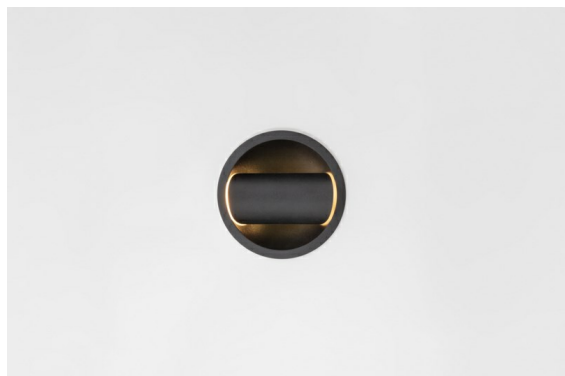

Datum
Klant
Project
Soort

Hollow Recessed Adjustable 125 1x LED 3000K Medium DE Black Structure - Black Structure

Specificaties

Geopend produceert Hollow direct licht en gesloten straalt deze armatuur indirect licht uit. Maar waar komt het licht vandaan? Aan of uit, aanwezig of onopvallend. Hollow, een symfonie van tegenstellingen, is neerwaartse verlichting die met jou mee werkt. Verstelbaar en veelzijdig. Voor ruimtes die intriges en persoonlijkheid verwelkomen.

Materiaal	12171156
Type Lichtbron	LED
LED type	BRIDGELUX V6 HD G7
LED technologie	Led-COB
CRI	Min. 90
Kleurtemperatuur	3000K
Levensduur	L80B10 bij 50.000 Uur
Lamp inbegrepen	Ja
Aantal Lichtbronnen	1
CIE-fluxcode	92 99 100 100 48
Binning (SDCM)	2
Optisch	Lens
Gemeten gradenbundel (°)	21,3
Ingangsspanning	Aandrijving Gelijkstroom Vereist
Elektriciteitsklasse	III
IP-klasse	20
Gloeidraadtest (°C)	960
Binnen/Buiten	Binnen
Toepassing	Plafond, Wand
Montage	Inbouw
Inbouwopening (mm)	Ø117
Montagediepte (mm)	70,0
Verstelbaarheid	H 360° V 90°
Afstand tot Verlicht Voorwerp (m)	0,1
Primaire Kleur & Primaire Afwerking	Zwart, Structuur
Secundaire Kleur & Secundaire Afwerking	Zwart, Structuur
Brutogewicht (g)	335,0
Stroom driver (mA)	350 500
Min. forward voltage (Vf)	14,8 15,2
Max. forward voltage (Vf)	18,0 18,6
Connected load (W)	5,7 8,5
Geleverde lumen (lm)	351 474
Efficiëntie (lm/W)	62 56
UGR	13 14