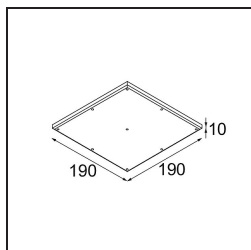

TM30 & CRI Diagrammen

Lichtspreading & Stralingsdiagram

Diagrammen

Installatie Accessoires

10889830 Installation Housing 192x190x130

12292830 Gypsum Fibreboard 190x190

■ Kies een vereist accessoire