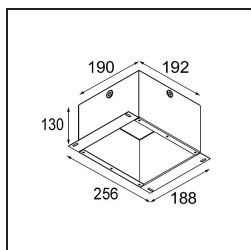

TM30 & CRI Diagrammen

Lichtspreading & Stralingsdiagram

Diagrammen

Installatie Accessoires

10889830 Installation Housing 192x190x130

12292830 Gypsum Fibreboard 190x190

■ Kies een vereist accessoire