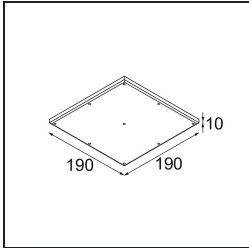

Datum
Klant
Project
Soort

Hollow Recessed Adjustable 125 1x LED 3000K Medium DE Black Structure - Gold Matt

Specificaties

Materiaal	12171132
Type Lichtbron	LED
LED type	BRIDGELUX V6 HD G7
LED technologie	Led-COB
CRI	Min. 90
Kleurtemperatuur	3000K
Levensduur	L80B10 bij 50.000 Uur
Lamp inbegrepen	Ja
Aantal Lichtbronnen	1
CIE-fluxcode	92 99 100 100 48
Binning (SDCM)	2
Optisch	Lens
Gemeten gradenbundel (°)	21,3
Ingangsspanning	Aandrijving Gelijkstroom Vereist
Elektriciteitsklasse	III
IP-klasse	20
Gloeidraadtest (°C)	960
Binnen/Buiten	Binnen
Toepassing	Plafond, Wand
Montage	Inbouw
Inbouwopening (mm)	Ø117
Montagediepte (mm)	70,0
Verstelbaarheid	H 360° V 90°
Afstand tot Verlicht Voorwerp (m)	0,1
Primaire Kleur & Primaire Afwerking	Zwart, Structuur
Secundaire Kleur & Secundaire Afwerking	Goud, Mat
Brutogewicht (g)	335,0
Stroom driver (mA)	350 500
Min. forward voltage (Vf)	14,8 15,2
Max. forward voltage (Vf)	18,0 18,6
Connected load (W)	5,7 8,5
Lumenoutput per lampunit (lm)	351 474
Efficiëntie (lm/W)	62 56
UGR	13 14

TM30 & CRI Diagrammen

Lichtspreading & Stralingsdiagram

Installatie Accessoires

10889830 Installation Housing 192x190x130

12292830 Gypsum Fibreboard 190x190

Kies een vereist accessoire