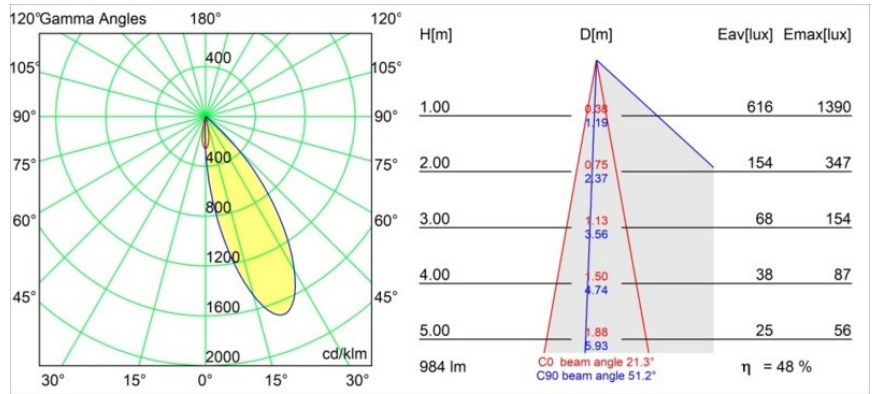

Lichtspreading & Stralingsdiagram