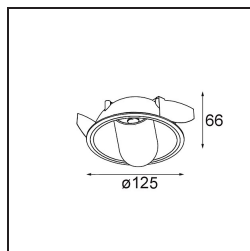

Datum
Klant
Project
Soort

Hollow Recessed Adjustable 125 1x LED 3000K Medium DE Black Structure - Gold Matt

Specificaties

Materiaal	12171132
Type Lichtbron	LED
LED type	BRIDGELUX V6 HD G7
LED technologie	Led-COB
CRI	Min. 90
Kleurtemperatuur	3000K
Levensduur	L80B10 bij 50.000 Uur
Lamp inbegrepen	Ja
Aantal Lichtbronnen	1
CIE-fluxcode	92 99 100 100 48
Binning (SDCM)	2
Optisch	Lens
Gemeten gradenbundel (°)	21,3
Ingangsspanning	Aandrijving Gelijkstroom Vereist
Elektriciteitsklasse	III
IP-klasse	20
Gloeidraadtest (°C)	960
Binnen/Buiten	Binnen
Toepassing	Plafond, Wand
Montage	Inbouw
Inbouwopening (mm)	Ø117
Montagediepte (mm)	70,0
Verstelbaarheid	H 360° V 90°
Afstand tot Verlicht Voorwerp (m)	0,1
Primaire Kleur & Primaire Afwerking	Zwart, Structuur
Secundaire Kleur & Secundaire Afwerking	Goud, Mat
Brutogewicht (g)	335,0
Stroom driver (mA)	350 500
Min. forward voltage (Vf)	14,8 15,2
Max. forward voltage (Vf)	18,0 18,6
Connected load (W)	5,7 8,5
Lumenoutput per lampunit (lm)	351 474
Efficiëntie (lm/W)	62 56
UGR	13 14