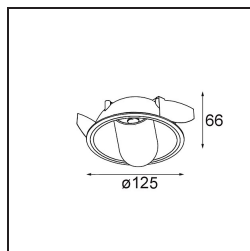

Datum
Klant
Project
Soort

*Hollow Recessed Adjustable 125 1x LED 2700K Medium DE Gold Matt - Gold Matt*

### Specificaties

Geopend produceert Hollow direct licht en gesloten straalt deze armatuur indirect licht uit. Maar waar komt het licht vandaan? Aan of uit, aanwezig of onopvallend. Hollow, een symfonie van tegenstellingen, is neerwaartse verlichting die met jou mee werkt. Verstelbaar en veelzijdig. Voor ruimtes die intriges en persoonlijkheid verwelkomen.

Materiaal	12171087
Type Lichtbron	LED
LED type	BRIDGELUX V6 HD G7
LED technologie	Led-COB
CRI	Min. 90
Kleurtemperatuur	2700K
Levensduur	L80B10 bij 50.000 Uur
Lamp inbegrepen	Ja
Aantal Lichtbronnen	1
CIE-fluxcode	91 99 100 100 48
Binning (SDCM)	2
Optisch	Lens
Gemeten gradenbundel (°)	22,1
Ingangsspanning	Aandrijving Gelijkstroom Vereist
Elektriciteitsklasse	III
IP-klasse	20
Gloeidraadtest (°C)	960
Binnen/Buiten	Binnen
Toepassing	Plafond, Wand
Montage	Inbouw
Inbouwopening (mm)	Ø117
Montagediepte (mm)	70,0
Verstelbaarheid	H 360° V 90°
Afstand tot Verlicht Voorwerp (m)	0,1
Primaire Kleur & Primaire Afwerking	Goud, Mat
Secundaire Kleur & Secundaire Afwerking	Goud, Mat
Brutogewicht (g)	335,0
Stroom driver (mA)	350      500
Min. forward voltage (Vf)	14,8      15,2
Max. forward voltage (Vf)	18,0      18,6
Connected load (W)	5,7      8,5
Lumenoutput per lampunit (lm)	342      461
Efficiëntie (lm/W)	60      54
UGR	14      15