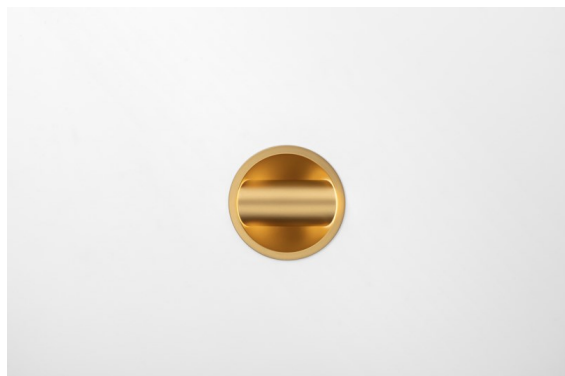

Datum
Klant
Project
Soort

*Hollow Recessed Adjustable 125 1x LED 2700K Medium DE Gold Matt - Gold Matt*

### Specificaties

Geopend produceert Hollow direct licht en gesloten straalt deze armatuur indirect licht uit. Maar waar komt het licht vandaan? Aan of uit, aanwezig of onopvallend. Hollow, een symfonie van tegenstellingen, is neerwaartse verlichting die met jou mee werkt. Verstelbaar en veelzijdig. Voor ruimtes die intriges en persoonlijkheid verwelkomen.

Materiaal	12171087
Type Lichtbron	LED
LED type	BRIDGELUX V6 HD G7
LED technologie	Led-COB
CRI	Min. 90
Kleurtemperatuur	2700K
Levensduur	L80B10 bij 50.000 Uur
Lamp inbegrepen	Ja
Aantal Lichtbronnen	1
CIE-fluxcode	91 99 100 100 48
Binning (SDCM)	2
Optisch	Lens
Gemeten gradenbundel (°)	22,1
Ingangsspanning	Aandrijving Gelijkstroom Vereist
Elektriciteitsklasse	III
IP-klasse	20
Gloeidraadtest (°C)	960
Binnen/Buiten	Binnen
Toepassing	Plafond, Wand
Montage	Inbouw
Inbouwopening (mm)	Ø117
Montagediepte (mm)	70,0
Verstelbaarheid	H 360° V 90°
Afstand tot Verlicht Voorwerp (m)	0,1
Primaire Kleur & Primaire Afwerking	Goud, Mat
Secundaire Kleur & Secundaire Afwerking	Goud, Mat
Brutogewicht (g)	335,0
Stroom driver (mA)	350      500
Min. forward voltage (Vf)	14,8      15,2
Max. forward voltage (Vf)	18,0      18,6
Connected load (W)	5,7      8,5
Lumenoutput per lampunit (lm)	342      461
Efficiëntie (lm/W)	60      54
UGR	14      15