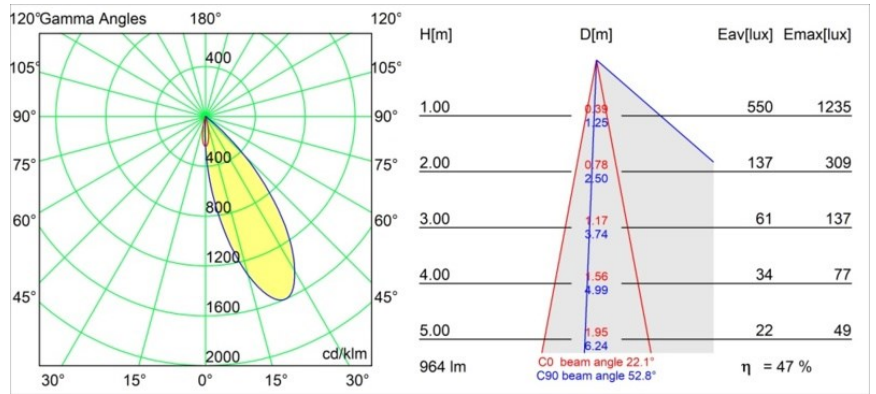

Lichtspreiding & Stralingsdiagram