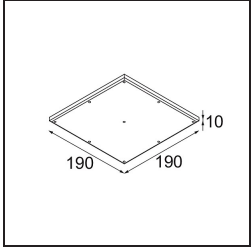

Materiaal	12171087
Type Lichtbron	LED
LED type	BRIDGELUX V6 HD G7
LED technologie	Led-COB
CRI	Min. 90
Kleurtemperatuur	2700K
Levensduur	L80B10 bij 50.000 Uur
Lamp inbegrepen	Ja
Aantal Lichtbronnen	1
CIE-fluxcode	91 99 100 100 48
Binning (SDCM)	2
Optisch	Lens
Gemeten gradenbundel (°)	22,1
Ingangsspanning	Aandrijving Gelijkstroom Vereist
Elektriciteitsklasse	III
IP-klasse	20
Gloeidraadtest (°C)	960
Binnen/Buiten	Binnen
Toepassing	Plafond, Wand
Montage	Inbouw
Inbouwopening (mm)	Ø117
Montagediepte (mm)	70,0
Verstelbaarheid	H 360° V 90°
Afstand tot Verlicht Voorwerp (m)	0,1
Primaire Kleur & Primaire Afwerking	Goud, Mat
Secundaire Kleur & Secundaire Afwerking	Goud, Mat
Brutogewicht (g)	335,0
Stroom driver (mA)	350      500
Min. forward voltage (Vf)	14,8      15,2
Max. forward voltage (Vf)	18,0      18,6
Connected load (W)	5,7      8,5
Lumenoutput per lampunit (lm)	342      461
Efficiëntie (lm/W)	60      54
UGR	14      15

**TM30 & CRI Diagrammen**

**Lichtspreiding & Stralingsdiagram**

Diagrammen

**Installatie Accessoires**

**10889830** Installation Housing 192x190x130

**12292830** Gypsum Fibreboard 190x190

Kies een vereist accessoire