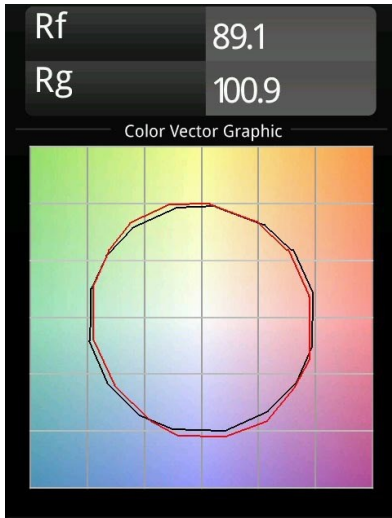

TM30 & CRI Diagrammen