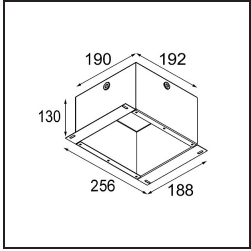

Materiaal	12171087
Type Lichtbron	LED
LED type	BRIDGELUX V6 HD G7
LED technologie	Led-COB
CRI	Min. 90
Kleurtemperatuur	2700K
Levensduur	L80B10 bij 50.000 Uur
Lamp inbegrepen	Ja
Aantal Lichtbronnen	1
CIE-fluxcode	91 99 100 100 48
Binning (SDCM)	2
Optisch	Lens
Gemeten gradenbundel (°)	22,1
Ingangsspanning	Aandrijving Gelijkstroom Vereist
Elektriciteitsklasse	III
IP-klasse	20
Gloeidraadtest (°C)	960
Binnen/Buiten	Binnen
Toepassing	Plafond, Wand
Montage	Inbouw
Inbouwopening (mm)	Ø117
Montagediepte (mm)	70,0
Verstelbaarheid	H 360° V 90°
Afstand tot Verlicht Voorwerp (m)	0,1
Primaire Kleur & Primaire Afwerking	Goud, Mat
Secundaire Kleur & Secundaire Afwerking	Goud, Mat
Brutogewicht (g)	335,0
Stroom driver (mA)	350      500
Min. forward voltage (Vf)	14,8      15,2
Max. forward voltage (Vf)	18,0      18,6
Connected load (W)	5,7      8,5
Lumenoutput per lampunit (lm)	342      461
Efficiëntie (lm/W)	60      54
UGR	14      15

**TM30 & CRI Diagrammen**

**Lichtspreiding & Stralingsdiagram**

Diagrammen

**Installatie Accessoires**

**10889830** Installation Housing 192x190x130

**12292830** Gypsum Fibreboard 190x190

Kies een vereist accessoire