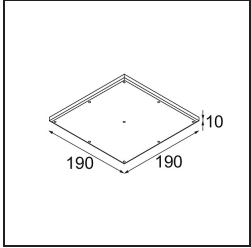

Materiaal	12171032
Type Lichtbron	LED
LED type	BRIDGELUX V6 HD G7
LED technologie	Led-COB
CRI	Min. 90
Kleurtemperatuur	2700K
Levensduur	L80B10 bij 50.000 Uur
Lamp inbegrepen	Ja
Aantal Lichtbronnen	1
CIE-fluxcode	92 99 100 100 48
Binning (SDCM)	2
Optisch	Lens
Gemeten gradenbundel (°)	21,3
Ingangsspanning	Aandrijving Gelijkstroom Vereist
Elektriciteitsklasse	III
IP-klasse	20
Gloeidraadtest (°C)	960
Binnen/Buiten	Binnen
Toepassing	Plafond, Wand
Montage	Inbouw
Inbouwopening (mm)	Ø117
Montagediepte (mm)	70,0
Verstelbaarheid	H 360° V 90°
Afstand tot Verlicht Voorwerp (m)	0,1
Primaire Kleur & Primaire Afwerking	Zwart, Structuur
Secundaire Kleur & Secundaire Afwerking	Goud, Mat
Brutogewicht (g)	335,0
Stroom driver (mA)	350 500
Min. forward voltage (Vf)	14,8 15,2
Max. forward voltage (Vf)	18,0 18,6
Connected load (W)	5,7 8,5
Lumenoutput per lampunit (lm)	344 464
Efficiëntie (lm/W)	60 55
UGR	13 14

**TM30 & CRI Diagrammen**

**Lichtspreiding & Stralingsdiagram**

**Installatie Accessoires**

**10889830** Installation Housing 192x190x130

**12292830** Gypsum Fibreboard 190x190

Kies een vereist accessoire