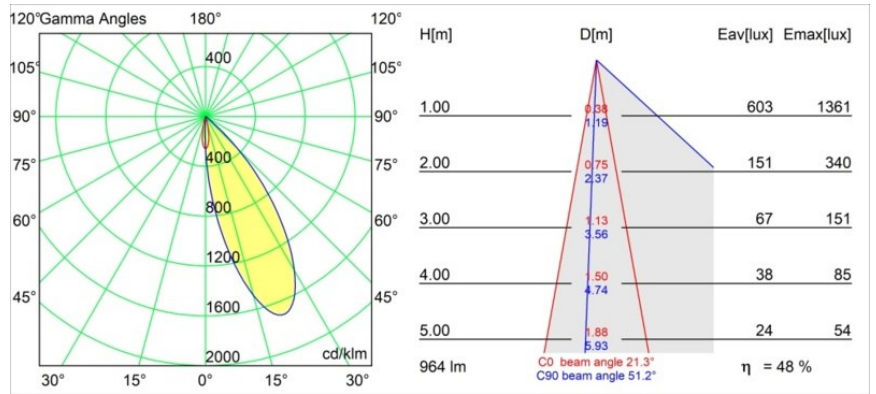

Lichtspreiding & Stralingsdiagram