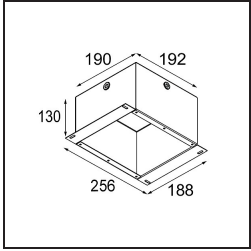

Installatie Accessoires

10889830 Installation Housing 192x190x130