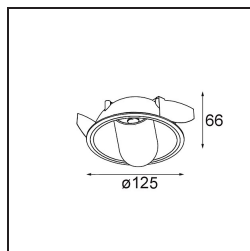

Datum
Klant
Project
Soort

*Hollow Recessed Adjustable 125 1x LED 2700K Medium DE Black Structure - Gold Matt*

### Specificaties

Geopend produceert Hollow direct licht en gesloten straalt deze armatuur indirect licht uit. Maar waar komt het licht vandaan? Aan of uit, aanwezig of onopvallend. Hollow, een symfonie van tegenstellingen, is neerwaartse verlichting die met jou mee werkt. Verstelbaar en veelzijdig. Voor ruimtes die intriges en persoonlijkheid verwelkomen.

Materiaal	12171032
Type Lichtbron	LED
LED type	BRIDGELUX V6 HD G7
LED technologie	Led-COB
CRI	Min. 90
Kleurtemperatuur	2700K
Levensduur	L80B10 bij 50.000 Uur
Lamp inbegrepen	Ja
Aantal Lichtbronnen	1
CIE-fluxcode	92 99 100 100 48
Binning (SDCM)	2
Optisch	Lens
Gemeten gradenbundel (°)	21,3
Ingangsspanning	Aandrijving Gelijkstroom Vereist
Elektriciteitsklasse	III
IP-klasse	20
Gloeidraadtest (°C)	960
Binnen/Buiten	Binnen
Toepassing	Plafond, Wand
Montage	Inbouw
Inbouwopening (mm)	Ø117
Montagediepte (mm)	70,0
Verstelbaarheid	H 360° V 90°
Afstand tot Verlicht Voorwerp (m)	0,1
Primaire Kleur & Primaire Afwerking	Zwart, Structuur
Secundaire Kleur & Secundaire Afwerking	Goud, Mat
Brutogewicht (g)	335,0
Stroom driver (mA)	350 500
Min. forward voltage (Vf)	14,8 15,2
Max. forward voltage (Vf)	18,0 18,6
Connected load (W)	5,7 8,5
Lumenoutput per lampunit (lm)	344 464
Efficiëntie (lm/W)	60 55
UGR	13 14