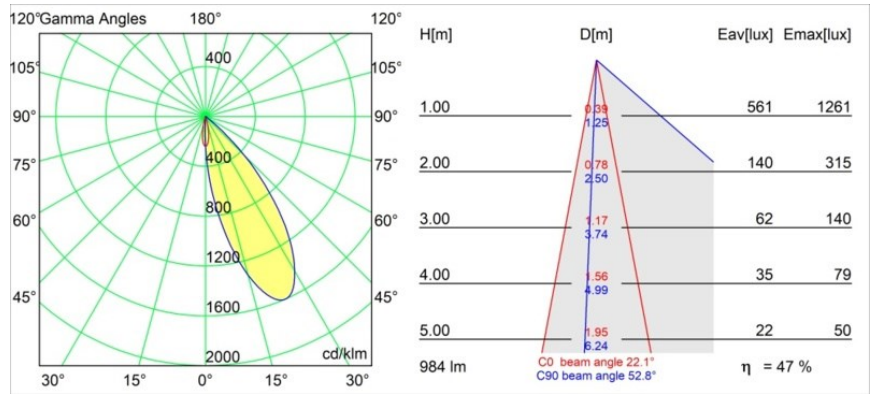

Lichtspreiding & Stralingsdiagram