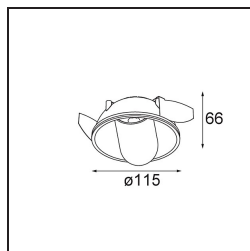

Datum
Klant
Project
Soort

Hollow Recessed Trimless Adjustable 115 1x LED 3000K Medium DE Gold Matt - Gold Matt

Specificaties

Geopend produceert Hollow direct licht en gesloten straalt deze armatuur indirect licht uit. Maar waar komt het licht vandaan? Aan of uit, aanwezig of onopvallend. Hollow, een symfonie van tegenstellingen, is neerwaartse verlichting die met jou mee werkt. Verstelbaar en veelzijdig. Voor ruimtes die intriges en persoonlijkheid verwelkomen.

Materiaal	12170187
Type Lichtbron	LED
LED type	BRIDGELUX V6 HD G7
LED technologie	Led-COB
CRI	Min. 90
Kleurtemperatuur	3000K
Levensduur	L80B10 bij 50.000 Uur
Lamp inbegrepen	Ja
Aantal Lichtbronnen	1
CIE-fluxcode	91 99 100 100 48
Binning (SDCM)	2
Optisch	Lens
Gemeten gradenbundel (°)	22,1
Ingangsspanning	Aandrijving Gelijkstroom Vereist
Elektriciteitsklasse	III
IP-klasse	20
Gloeidraadtest (°C)	960
Binnen/Buiten	Binnen
Toepassing	Plafond, Wand
Montage	Inbouw
Inbouwopening (mm)	146
Montagediepte (mm)	70,0
Verstelbaarheid	H 360° V 90°
Afstand tot Verlicht Voorwerp (m)	0,1
Primaire Kleur & Primaire Afwerking	Goud, Mat
Secundaire Kleur & Secundaire Afwerking	Goud, Mat
Brutogewicht (g)	335,0
Stroom driver (mA)	350 500
Min. forward voltage (Vf)	14,8 15,2
Max. forward voltage (Vf)	18,0 18,6
Connected load (W)	5,7 8,5
Lumenoutput per lampunit (lm)	349 470
Efficiëntie (lm/W)	61 55
UGR	14 15