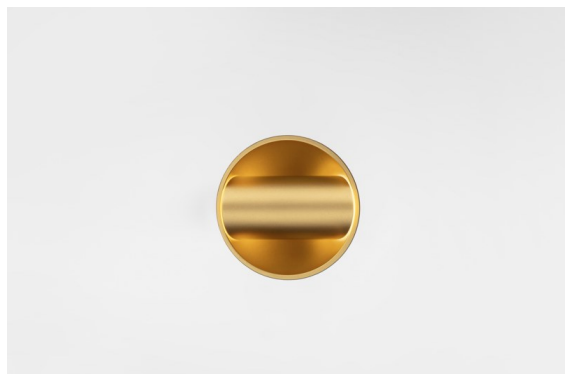

Datum
Klant
Project
Soort

Hollow Recessed Trimless Adjustable 115 1x LED 3000K Medium DE Gold Matt - Gold Matt

Specificaties

Geopend produceert Hollow direct licht en gesloten straalt deze armatuur indirect licht uit. Maar waar komt het licht vandaan? Aan of uit, aanwezig of onopvallend. Hollow, een symfonie van tegenstellingen, is neerwaartse verlichting die met jou mee werkt. Verstelbaar en veelzijdig. Voor ruimtes die intriges en persoonlijkheid verwelkomen.

Materiaal	12170187
Type Lichtbron	LED
LED type	BRIDGELUX V6 HD G7
LED technologie	Led-COB
CRI	Min. 90
Kleurtemperatuur	3000K
Levensduur	L80B10 bij 50.000 Uur
Lamp inbegrepen	Ja
Aantal Lichtbronnen	1
CIE-fluxcode	91 99 100 100 48
Binning (SDCM)	2
Optisch	Lens
Gemeten gradenbundel (°)	22,1
Ingangsspanning	Aandrijving Gelijkstroom Vereist
Elektriciteitsklasse	III
IP-klasse	20
Gloeidraadtest (°C)	960
Binnen/Buiten	Binnen
Toepassing	Plafond, Wand
Montage	Inbouw
Inbouwopening (mm)	146
Montagediepte (mm)	70,0
Verstelbaarheid	H 360° V 90°
Afstand tot Verlicht Voorwerp (m)	0,1
Primaire Kleur & Primaire Afwerking	Goud, Mat
Secundaire Kleur & Secundaire Afwerking	Goud, Mat
Brutogewicht (g)	335,0
Stroom driver (mA)	350 500
Min. forward voltage (Vf)	14,8 15,2
Max. forward voltage (Vf)	18,0 18,6
Connected load (W)	5,7 8,5
Lumenoutput per lampunit (lm)	349 470
Efficiëntie (lm/W)	61 55
UGR	14 15