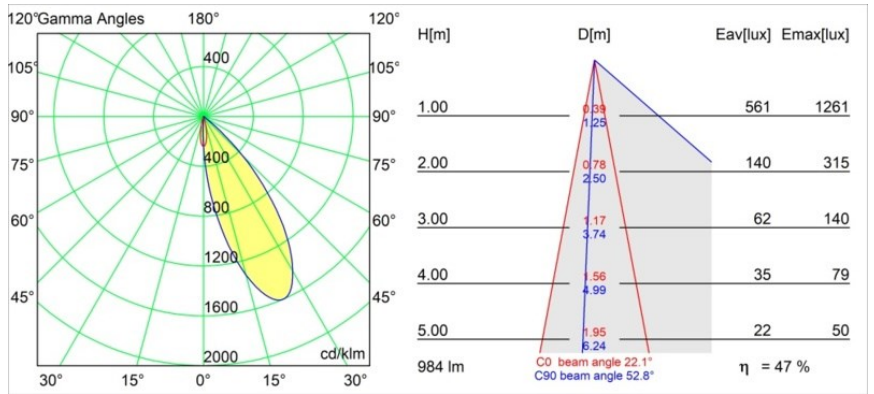

Lichtspreiding & Stralingsdiagram