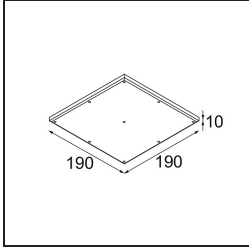

TM30 & CRI Diagrammen

Lichtspreiding & Stralingsdiagram

Diagrammen

Installatie Accessoires

10889830 Installation Housing 192x190x130

12292830 Gypsum Fibreboard 190x190

14204030 Ring Recessed Trimless 146 1x