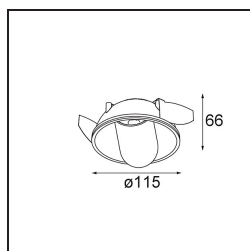

Datum
Klant
Project
Soort

Hollow Recessed Trimless Adjustable 115 1x LED 3000K Medium DE Gold Matt - Gold Matt

Specificaties

Geopend produceert Hollow direct licht en gesloten straalt deze armatuur indirect licht uit. Maar waar komt het licht vandaan? Aan of uit, aanwezig of onopvallend. Hollow, een symfonie van tegenstellingen, is neerwaartse verlichting die met jou mee werkt. Verstelbaar en veelzijdig. Voor ruimtes die intriges en persoonlijkheid verwelkomen.

Materiaal	12170187
Type Lichtbron	LED
LED type	BRIDGELUX V6 HD G7
LED technologie	Led-COB
CRI	Min. 90
Kleurtemperatuur	3000K
Levensduur	L80B10 bij 50.000 Uur
Lamp inbegrepen	Ja
Aantal Lichtbronnen	1
CIE-fluxcode	91 99 100 100 48
Binning (SDCM)	2
Optisch	Lens
Gemeten gradenbundel (°)	22,1
Ingangsspanning	Aandrijving Gelijkstroom Vereist
Elektriciteitsklasse	III
IP-klasse	20
Gloeidraadtest (°C)	960
Binnen/Buiten	Binnen
Toepassing	Plafond, Wand
Montage	Inbouw
Inbouwopening (mm)	146
Montagediepte (mm)	70,0
Verstelbaarheid	H 360° V 90°
Afstand tot Verlicht Voorwerp (m)	0,1
Primaire Kleur & Primaire Afwerking	Goud, Mat
Secundaire Kleur & Secundaire Afwerking	Goud, Mat
Brutogewicht (g)	335,0
Stroom driver (mA)	350 500
Min. forward voltage (Vf)	14,8 15,2
Max. forward voltage (Vf)	18,0 18,6
Connected load (W)	5,7 8,5
Lumenoutput per lampunit (lm)	349 470
Efficiëntie (lm/W)	61 55
UGR	14 15