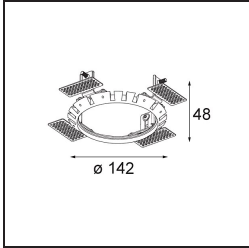

Materiaal	12170187
Type Lichtbron	LED
LED type	BRIDGELUX V6 HD G7
LED technologie	Led-COB
CRI	Min. 90
Kleurtemperatuur	3000K
Levensduur	L80B10 bij 50.000 Uur
Lamp inbegrepen	Ja
Aantal Lichtbronnen	1
CIE-fluxcode	91 99 100 100 48
Binning (SDCM)	2
Optisch	Lens
Gemeten gradenbundel (°)	22,1
Ingangsspanning	Aandrijving Gelijkstroom Vereist
Elektriciteitsklasse	III
IP-klasse	20
Gloeidraadtest (°C)	960
Binnen/Buiten	Binnen
Toepassing	Plafond, Wand
Montage	Inbouw
Inbouwopening (mm)	146
Montagediepte (mm)	70,0
Verstelbaarheid	H 360° V 90°
Afstand tot Verlicht Voorwerp (m)	0,1
Primaire Kleur & Primaire Afwerking	Goud, Mat
Secundaire Kleur & Secundaire Afwerking	Goud, Mat
Brutogewicht (g)	335,0
Stroom driver (mA)	350 500
Min. forward voltage (Vf)	14,8 15,2
Max. forward voltage (Vf)	18,0 18,6
Connected load (W)	5,7 8,5
Lumenoutput per lampunit (lm)	349 470
Efficiëntie (lm/W)	61 55
UGR	14 15

TM30 & CRI Diagrammen

Lichtspreiding & Stralingsdiagram

Diagrammen

Installatie Accessoires

10889830 Installation Housing 192x190x130

12292830 Gypsum Fibreboard 190x190

14204030 Ring Recessed Trimless 146 1x