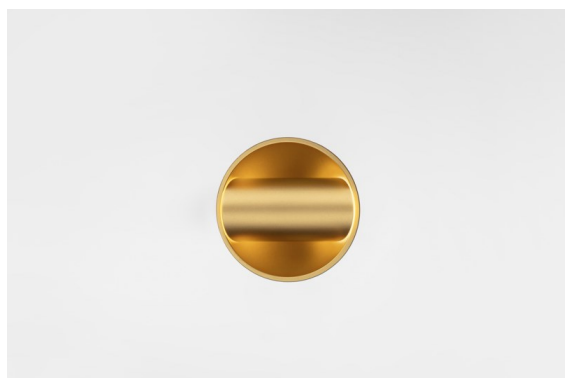

Hollow Recessed Trimless Adjustable 115 lx LED 3000K Medium DE Gold Matt - Gold Matt

Hollow emette luce diretta quando è aperto e luce indiretta quando è chiuso. Ma da dove proviene la luce? Acceso o spento, presente e assente. Sinfonia di opposti, Hollow è un downlight che lavora con te. Regolabile e versatile. Per spazi che accolgono storie e personalità.

Specifications

Materiale	12170187
Tipo di Sorgente	LED
Tipologia LED	BRIDGELUX V6 HD G7
Tecnologie LED	COB
CRI	Min. 90
Temperatura di colore della luce	3000K
Vita utile	L80B10 @50.000 ore
Lampadina inclusa	Sì
Numero di fonte luminosa	1
Codice di flusso CIE	91 99 100 100 48
Binning (SDCM)	2
Ottiche	Lente
Fascio misurato (°)	22,1
Volt in ingresso	Necessario driver a corrente costante
Classificazione elettrica	III
Grado IP	20
Test filo a caldo (°C)	960
Interno/Esterno	Interno
Applicazione	Soffitto, Parete
Montaggio	Incassato
Foro d'incasso (mm)	146
Profondità di montaggio (mm)	70,0
Orientabilità	H 360° V 90°
Distanza dall'oggetto illuminato (m)	0,1
Colore primario & Finitura primaria	Oro, Opaca
Colore secondario & Finitura secondaria	Oro, Opaca
Peso lordo (g)	335,0
Corrente di azionamento (mA)	350 500
Min. forward voltage (Vf)	14,8 15,2
Max. forward voltage (Vf)	18,0 18,6
Connected load (W)	5,7 8,5
Flusso luminoso per lampade (lm)	349 470
Efficienza (lm/W)	61 55