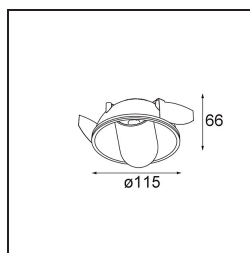

Date
Customer
Project
Type

*Hollow Recessed Trimless Adjustable 115 1x LED 3000K Medium DE Gold Matt - Gold Matt*

Hollow emette luce diretta quando è aperto e luce indiretta quando è chiuso. Ma da dove proviene la luce? Acceso o spento, presente e assente. Sinfonia di opposti, Hollow è un downlight che lavora con te. Regolabile e versatile. Per spazi che accolgono storie e personalità.

### Specifications

Materiale	12170187
Tipo di Sorgente	LED
Tipologia LED	BRIDGELUX V6 HD G7
Tecnologie LED	COB
CRI	Min. 90
Temperatura di colore della luce	3000K
Vita utile	L80B10 @50.000 ore
Lampadina inclusa	Sì
Numero di fonte luminosa	1
Codice di flusso CIE	91 99 100 100 48
Binning (SDCM)	2
Ottiche	Lente
Fascio misurato (°)	22,1
Volt in ingresso	Necessario driver a corrente costante
Classificazione elettrica	III
Grado IP	20
Test filo a caldo (°C)	960
Interno/Esterno	Interno
Applicazione	Soffitto, Parete
Montaggio	Incassato
Foro d'incasso (mm)	146
Profondità di montaggio (mm)	70,0
Orientabilità	H 360° V 90°
Distanza dall'oggetto illuminato (m)	0,1
Colore primario & Finitura primaria	Oro, Opaca
Colore secondario & Finitura secondaria	Oro, Opaca
Peso lordo (g)	335,0
Corrente di azionamento (mA)	350      500
Min. forward voltage (Vf)	14,8      15,2
Max. forward voltage (Vf)	18,0      18,6
Connected load (W)	5,7      8,5
Flusso luminoso per lampade (lm)	349      470
Efficienza (lm/W)	61      55

---

Livello abbagliamento	14	15
-----------------------	----	----

---

**TM30 & CRI diagram**

**Light distribution & beam diagram**

Diagrams

**Accessori Installazione**

**10889830** Installation Housing 192x190x130