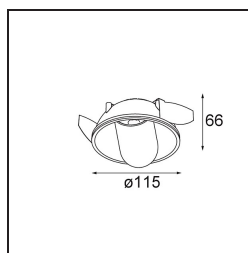

Hollow Recessed Trimless Adjustable 115 lx LED 3000K Medium DE Gold Matt - Gold Matt

Hollow emette luce diretta quando è aperto e luce indiretta quando è chiuso. Ma da dove proviene la luce? Acceso o spento, presente e assente. Sinfonia di opposti, Hollow è un downlight che lavora con te. Regolabile e versatile. Per spazi che accolgono storie e personalità.

Specifications

Materiale	12170187
Tipo di Sorgente	LED
Tipologia LED	BRIDGELUX V6 HD G7
Tecnologie LED	COB
CRI	Min. 90
Temperatura di colore della luce	3000K
Vita utile	L80B10 @50.000 ore
Lampadina inclusa	Sì
Numero di fonte luminosa	1
Codice di flusso CIE	91 99 100 100 48
Binning (SDCM)	2
Ottiche	Lente
Fascio misurato (°)	22,1
Volt in ingresso	Necessario driver a corrente costante
Classificazione elettrica	III
Grado IP	20
Test filo a caldo (°C)	960
Interno/Esterno	Interno
Applicazione	Soffitto, Parete
Montaggio	Incassato
Foro d'incasso (mm)	146
Profondità di montaggio (mm)	70,0
Orientabilità	H 360° V 90°
Distanza dall'oggetto illuminato (m)	0,1
Colore primario & Finitura primaria	Oro, Opaca
Colore secondario & Finitura secondaria	Oro, Opaca
Peso lordo (g)	335,0
Corrente di azionamento (mA)	350 500
Min. forward voltage (Vf)	14,8 15,2
Max. forward voltage (Vf)	18,0 18,6
Connected load (W)	5,7 8,5
Flusso luminoso per lampade (lm)	349 470
Efficienza (lm/W)	61 55