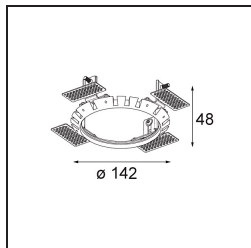

14204030 Ring Recessed Trimless 146 1x

Choose a required accessory