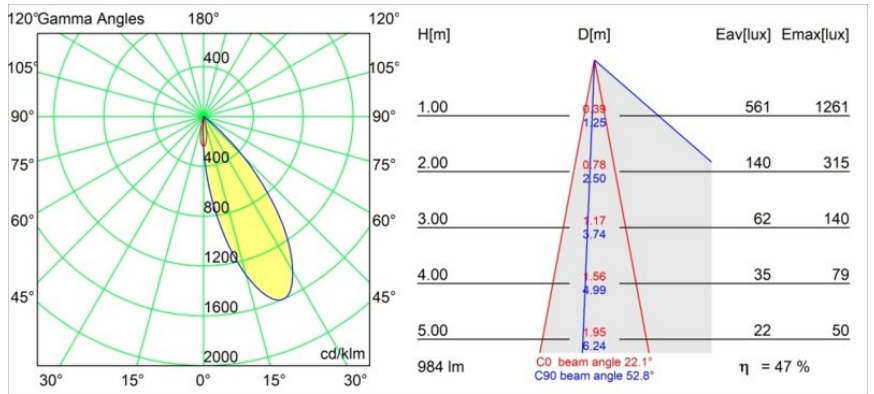

### Specifications

Materiale	12170187
Tipo di Sorgente	LED
Tipologia LED	BRIDGELUX V6 HD G7
Tecnologie LED	COB
CRI	Min. 90
Temperatura di colore della luce	3000K
Vita utile	L80B10 @50.000 ore
Lampadina inclusa	Sì
Numero di fonte luminosa	1
Codice di flusso CIE	91 99 100 100 48
Binning (SDCM)	2
Ottiche	Lente
Fascio misurato (°)	22,1
Volt in ingresso	Necessario driver a corrente costante
Classificazione elettrica	III
Grado IP	20
Test filo a caldo (°C)	960
Interno/Esterno	Interno
Applicazione	Soffitto, Parete
Montaggio	Incassato
Foro d'incasso (mm)	146
Profondità di montaggio (mm)	70,0
Orientabilità	H 360° V 90°
Distanza dall'oggetto illuminato (m)	0,1
Colore primario & Finitura primaria	Oro, Opaca
Colore secondario & Finitura secondaria	Oro, Opaca
Peso lordo (g)	335,0
Corrente di azionamento (mA)	350      500
Min. forward voltage (Vf)	14,8      15,2
Max. forward voltage (Vf)	18,0      18,6
Connected load (W)	5,7      8,5
Flusso luminoso per lampade (lm)	349      470
Efficienza (lm/W)	61      55

---

Livello abbagliamento	14	15
-----------------------	----	----

---

**TM30 & CRI diagram**

**Light distribution & beam diagram**

Diagrams

**Accessori Installazione**

**10889830** Installation Housing 192x190x130