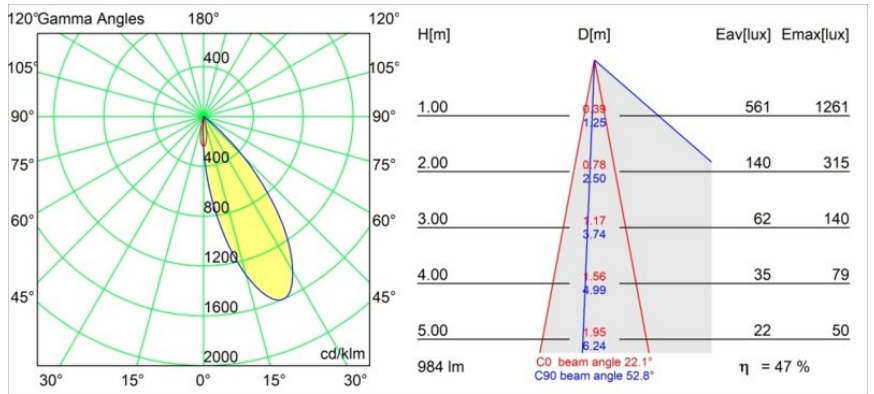

Light distribution & beam diagram