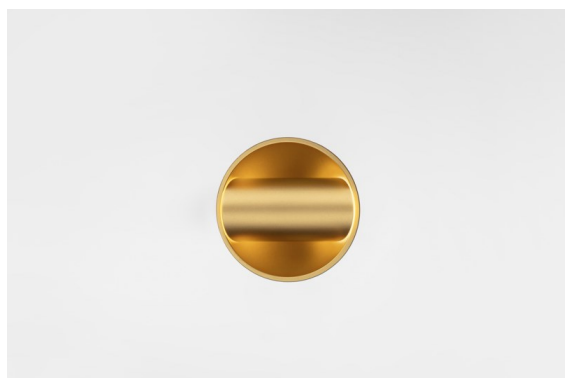

Date
Customer
Project
Type

*Hollow Recessed Trimless Adjustable 115 1x LED 3000K Medium DE Gold Matt - Gold Matt*

Hollow emette luce diretta quando è aperto e luce indiretta quando è chiuso. Ma da dove proviene la luce? Acceso o spento, presente e assente. Sinfonia di opposti, Hollow è un downlight che lavora con te. Regolabile e versatile. Per spazi che accolgono storie e personalità.

### Specifications

Materiale	12170187
Tipo di Sorgente	LED
Tipologia LED	BRIDGELUX V6 HD G7
Tecnologie LED	COB
CRI	Min. 90
Temperatura di colore della luce	3000K
Vita utile	L80B10 @50.000 ore
Lampadina inclusa	Sì
Numero di fonte luminosa	1
Codice di flusso CIE	91 99 100 100 48
Binning (SDCM)	2
Ottiche	Lente
Fascio misurato (°)	22,1
Volt in ingresso	Necessario driver a corrente costante
Classificazione elettrica	III
Grado IP	20
Test filo a caldo (°C)	960
Interno/Esterno	Interno
Applicazione	Soffitto, Parete
Montaggio	Incassato
Foro d'incasso (mm)	146
Profondità di montaggio (mm)	70,0
Orientabilità	H 360° V 90°
Distanza dall'oggetto illuminato (m)	0,1
Colore primario & Finitura primaria	Oro, Opaca
Colore secondario & Finitura secondaria	Oro, Opaca
Peso lordo (g)	335,0
Corrente di azionamento (mA)	350      500
Min. forward voltage (Vf)	14,8      15,2
Max. forward voltage (Vf)	18,0      18,6
Connected load (W)	5,7      8,5
Flusso luminoso per lampade (lm)	349      470
Efficienza (lm/W)	61      55