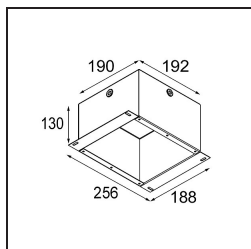

---

UGR	14	15
-----	----	----

---

**TM30 & CRI diagrammes**

**Distribution de Lumière & Schéma de Faisceau**

Diagrammes

**Accessoires d'Eclairage d'installation**

**10889830** Installation Housing 192x190x130