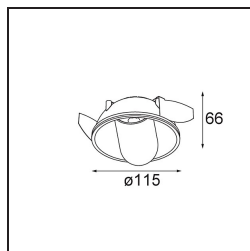

*Hollow Recessed Trimless Adjustable 115 1x LED 3000K Medium DE Gold Matt - Gold Matt*

### Caractéristiques

Hollow émet une lumière directe lorsqu'il est ouvert et une lumière indirecte lorsqu'il est fermé. Mais d'où vient cette lumière ? Clair ou obscur, ouvert ou fermé. Symphonie d'opposés, Hollow est une applique vers le bas qui s'adapte à vos envies. Réglable et polyvalent. Pour les espaces intrigants et de caractère.

Matériaux	12170187
Type de Source Lumineuse	LED
Type de LED	BRIDGELUX V6 HD G7
Technologie LED	LED COB
CRI	Min. 90
Température de Couleur	3000K
Durée de Vie	L80B10 à 50 000 heures
Ampoule incluse	Oui
Nombre de Sources Lumineuses	1
Code de flux CIE	91 99 100 100 48
Groupe (SDCM)	2
Optique	Lentille
Faisceau mesuré (°)	22,1
Tension d'Entrée	Driver à Courant Constant Requis
Classe Électrique	III
Indice de protection IP	20
Essai au fil incandescent (°C)	960
Intérieur/extérieur	Intérieur
Application	Plafond, Mur
Montage	Encastré
Taille de découpe (mm)	146
Profondeur de montage (mm)	70,0
Ajustabilité	H 360° V 90°
Distance avec l'Objet Éclairé (m)	0,1
Couleur Principale & Finition Principale	Or, Mat
Couleur Secondaire & Finition Secondaire	Or, Mat
Poids brut (g)	335,0
Courant du driver (mA)	350 500
Min. forward voltage (Vf)	14,8 15,2
Max. forward voltage (Vf)	18,0 18,6
Connected load (W)	5,7 8,5
Flux lumineux par lampe (lm)	349 470
Efficacité (lm/W)	61 55

---

UGR	14	15
-----	----	----

---

**TM30 & CRI diagrammes**

**Distribution de Lumière & Schéma de Faisceau**

Diagrammes

**Accessoires d'Eclairage d'installation**

**10889830** Installation Housing 192x190x130