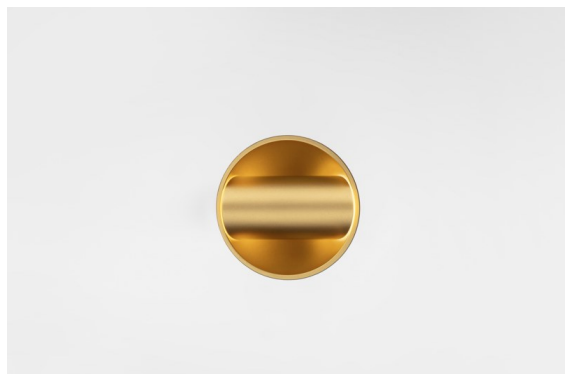

*Hollow Recessed Trimless Adjustable 115 1x LED 3000K Medium DE Gold Matt - Gold Matt*

### Caractéristiques

Hollow émet une lumière directe lorsqu'il est ouvert et une lumière indirecte lorsqu'il est fermé. Mais d'où vient cette lumière ? Clair ou obscur, ouvert ou fermé. Symphonie d'opposés, Hollow est une applique vers le bas qui s'adapte à vos envies. Réglable et polyvalent. Pour les espaces intrigants et de caractère.

Matériaux	12170187
Type de Source Lumineuse	LED
Type de LED	BRIDGELUX V6 HD G7
Technologie LED	LED COB
CRI	Min. 90
Température de Couleur	3000K
Durée de Vie	L80B10 à 50 000 heures
Ampoule incluse	Oui
Nombre de Sources Lumineuses	1
Code de flux CIE	91 99 100 100 48
Groupe (SDCM)	2
Optique	Lentille
Faisceau mesuré (°)	22,1
Tension d'Entrée	Driver à Courant Constant Requis
Classe Électrique	III
Indice de protection IP	20
Essai au fil incandescent (°C)	960
Intérieur/extérieur	Intérieur
Application	Plafond, Mur
Montage	Encastré
Taille de découpe (mm)	146
Profondeur de montage (mm)	70,0
Ajustabilité	H 360° V 90°
Distance avec l'Objet Éclairé (m)	0,1
Couleur Principale & Finition Principale	Or, Mat
Couleur Secondaire & Finition Secondaire	Or, Mat
Poids brut (g)	335,0
Courant du driver (mA)	350 500
Min. forward voltage (Vf)	14,8 15,2
Max. forward voltage (Vf)	18,0 18,6
Connected load (W)	5,7 8,5
Flux lumineux par lampe (lm)	349 470
Efficacité (lm/W)	61 55