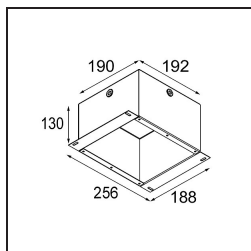

---

UGR	14	15
-----	----	----

---

**TM30 & CRI diagrammes**

**Distribution de Lumière & Schéma de Faisceau**

Diagrammes

**Accessoires d'Eclairage d'installation**

**10889830** Installation Housing 192x190x130