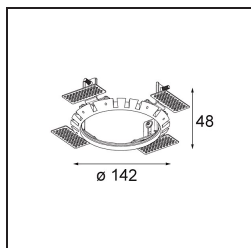

---

UGR	14	15
-----	----	----

---

**TM30 & CRI diagrammes**

**Distribution de Lumière & Schéma de Faisceau**

Diagrammes

**Accessoires d'Eclairage d'installation**

**10889830** Installation Housing 192x190x130

**12292830** Gypsum Fibreboard 190x190

**14204030** Ring Recessed Trimless 146 1x

Choisir un accessoire requis