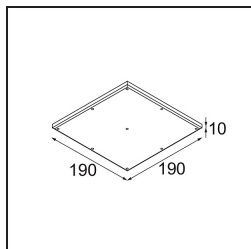

---

UGR	14	15
-----	----	----

---

**TM30 & CRI diagrammes**

**Distribution de Lumière & Schéma de Faisceau**

Diagrammes

**Accessoires d'Eclairage d'installation**

**10889830** Installation Housing 192x190x130