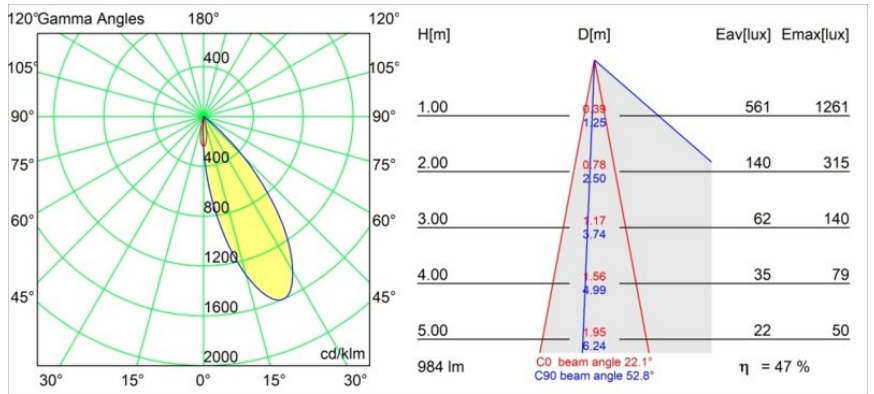

Matériaux	12170187
Type de Source Lumineuse	LED
Type de LED	BRIDGELUX V6 HD G7
Technologie LED	LED COB
CRI	Min. 90
Température de Couleur	3000K
Durée de Vie	L80B10 à 50 000 heures
Ampoule incluse	Oui
Nombre de Sources Lumineuses	1
Code de flux CIE	91 99 100 100 48
Groupe (SDCM)	2
Optique	Lentille
Faisceau mesuré (°)	22,1
Tension d'Entrée	Driver à Courant Constant Requis
Classe Électrique	III
Indice de protection IP	20
Essai au fil incandescent (°C)	960
Intérieur/extérieur	Intérieur
Application	Plafond, Mur
Montage	Encastré
Taille de découpe (mm)	146
Profondeur de montage (mm)	70,0
Ajustabilité	H 360° V 90°
Distance avec l'Objet Éclairé (m)	0,1
Couleur Principale & Finition Principale	Or, Mat
Couleur Secondaire & Finition Secondaire	Or, Mat
Poids brut (g)	335,0
Courant du driver (mA)	350 500
Min. forward voltage (Vf)	14,8 15,2
Max. forward voltage (Vf)	18,0 18,6
Connected load (W)	5,7 8,5
Flux lumineux par lampe (lm)	349 470
Efficacité (lm/W)	61 55

---

UGR	14	15
-----	----	----

---

**TM30 & CRI diagrammes**

**Distribution de Lumière & Schéma de Faisceau**

Diagrammes

**Accessoires d'Eclairage d'installation**

**10889830** Installation Housing 192x190x130