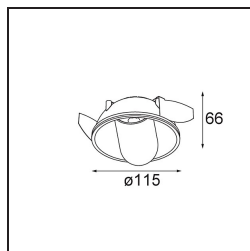

*Hollow Recessed Trimless Adjustable 115 lx LED 3000K Medium DE Gold Matt - Gold Matt*

### Caractéristiques

Hollow émet une lumière directe lorsqu'il est ouvert et une lumière indirecte lorsqu'il est fermé. Mais d'où vient cette lumière ? Clair ou obscur, ouvert ou fermé. Symphonie d'opposés, Hollow est une applique vers le bas qui s'adapte à vos envies. Réglable et polyvalent. Pour les espaces intrigants et de caractère.

Matériaux	12170187
Type de Source Lumineuse	LED
Type de LED	BRIDGELUX V6 HD G7
Technologie LED	LED COB
CRI	Min. 90
Température de Couleur	3000K
Durée de Vie	L80B10 à 50 000 heures
Ampoule incluse	Oui
Nombre de Sources Lumineuses	1
Code de flux CIE	91 99 100 100 48
Groupe (SDCM)	2
Optique	Lentille
Faisceau mesuré (°)	22,1
Tension d'Entrée	Driver à Courant Constant Requis
Classe Électrique	III
Indice de protection IP	20
Essai au fil incandescent (°C)	960
Intérieur/extérieur	Intérieur
Application	Plafond, Mur
Montage	Encastré
Taille de découpe (mm)	ø146
Profondeur de montage (mm)	70,0
Ajustabilité	H 360° V 90°
Distance avec l'Objet Éclairé (m)	0,1
Couleur Principale & Finition Principale	Or, Mat
Couleur Secondaire & Finition Secondaire	Or, Mat
Poids brut (g)	335,0
Courant du driver (mA)	350 500
Min. forward voltage (Vf)	14,8 15,2
Max. forward voltage (Vf)	18,0 18,6
Connected load (W)	5,7 8,5
Flux lumineux par lampe (lm)	349 470
Efficacité (lm/W)	61 55

---

UGR	14	15
-----	----	----

---

**TM30 & CRI diagrammes**

**Distribution de Lumière & Schéma de Faisceau**

Diagrammes

**Accessoires d'Eclairage d'installation**

**10889830** Installation Housing 192x190x130