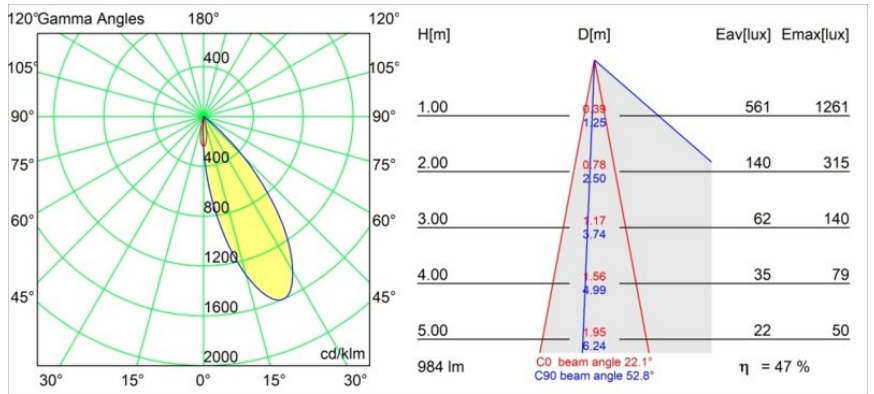

Matériaux	12170187
Type de Source Lumineuse	LED
Type de LED	BRIDGELUX V6 HD G7
Technologie LED	LED COB
CRI	Min. 90
Température de Couleur	3000K
Durée de Vie	L80B10 à 50 000 heures
Ampoule incluse	Oui
Nombre de Sources Lumineuses	1
Code de flux CIE	91 99 100 100 48
Groupe (SDCM)	2
Optique	Lentille
Faisceau mesuré (°)	22,1
Tension d'Entrée	Driver à Courant Constant Requis
Classe Électrique	III
Indice de protection IP	20
Essai au fil incandescent (°C)	960
Intérieur/extérieur	Intérieur
Application	Plafond, Mur
Montage	Encastré
Taille de découpe (mm)	ø146
Profondeur de montage (mm)	70,0
Ajustabilité	H 360° V 90°
Distance avec l'Objet Éclairé (m)	0,1
Couleur Principale & Finition Principale	Or, Mat
Couleur Secondaire & Finition Secondaire	Or, Mat
Poids brut (g)	335,0
Courant du driver (mA)	350 500
Min. forward voltage (Vf)	14,8 15,2
Max. forward voltage (Vf)	18,0 18,6
Connected load (W)	5,7 8,5
Flux lumineux par lampe (lm)	349 470
Efficacité (lm/W)	61 55

---

UGR	14	15
-----	----	----

---

**TM30 & CRI diagrammes**

**Distribution de Lumière & Schéma de Faisceau**

Diagrammes

**Accessoires d'Eclairage d'installation**

**10889830** Installation Housing 192x190x130