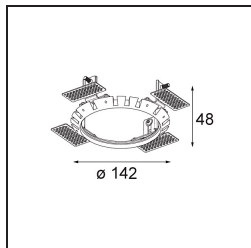

14204030 Ring Recessed Trimless 146 1x

Choisir un accessoire requis