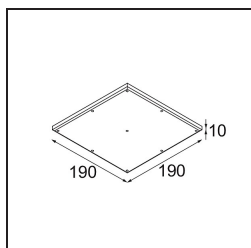

---

UGR	14	15
-----	----	----

---

**TM30 & CRI diagrammes**

**Distribution de Lumière & Schéma de Faisceau**

Diagrammes

**Accessoires d'Eclairage d'installation**

**10889830** Installation Housing 192x190x130