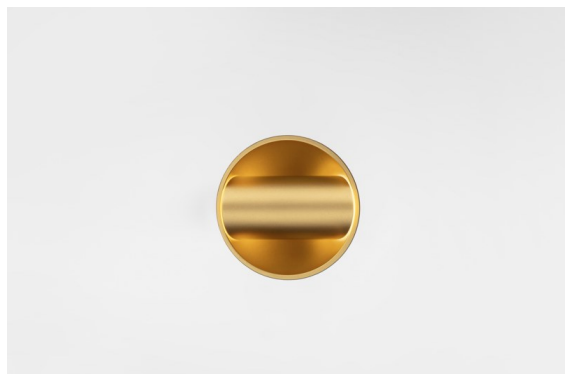

*Hollow Recessed Trimless Adjustable 115 lx LED 3000K Medium DE Gold Matt - Gold Matt*

### Caractéristiques

Hollow émet une lumière directe lorsqu'il est ouvert et une lumière indirecte lorsqu'il est fermé. Mais d'où vient cette lumière ? Clair ou obscur, ouvert ou fermé. Symphonie d'opposés, Hollow est une applique vers le bas qui s'adapte à vos envies. Réglable et polyvalent. Pour les espaces intrigants et de caractère.

Matériaux	12170187
Type de Source Lumineuse	LED
Type de LED	BRIDGELUX V6 HD G7
Technologie LED	LED COB
CRI	Min. 90
Température de Couleur	3000K
Durée de Vie	L80B10 à 50 000 heures
Ampoule incluse	Oui
Nombre de Sources Lumineuses	1
Code de flux CIE	91 99 100 100 48
Groupe (SDCM)	2
Optique	Lentille
Faisceau mesuré (°)	22,1
Tension d'Entrée	Driver à Courant Constant Requis
Classe Électrique	III
Indice de protection IP	20
Essai au fil incandescent (°C)	960
Intérieur/extérieur	Intérieur
Application	Plafond, Mur
Montage	Encastré
Taille de découpe (mm)	ø146
Profondeur de montage (mm)	70,0
Ajustabilité	H 360° V 90°
Distance avec l'Objet Éclairé (m)	0,1
Couleur Principale & Finition Principale	Or, Mat
Couleur Secondaire & Finition Secondaire	Or, Mat
Poids brut (g)	335,0
Courant du driver (mA)	350 500
Min. forward voltage (Vf)	14,8 15,2
Max. forward voltage (Vf)	18,0 18,6
Connected load (W)	5,7 8,5
Flux lumineux par lampe (lm)	349 470
Efficacité (lm/W)	61 55