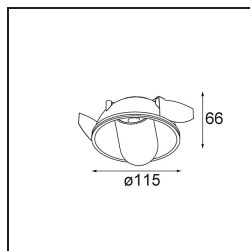

Date
Customer
Project
Type

Hollow Recessed Trimless Adjustable 115 1x LED 3000K Medium DE Gold Matt - Gold Matt

Hollow proporciona iluminación directa en posición abierta e indirecta en posición cerrada. Pero, ¿de dónde procede la luz? Oscura o luciente, ausente o presente. Hollow es una sinfonía de estados opuestos, un foco downlight dedicado a satisfacer sus requisitos y deseos. Ajustable y versátil. Para espacios que abren las puertas a la personalidad y la intriga.

Specifications

Material	12170187
Tipo de fuente de luz	LED
Tipo de LED	BRIDGELUX V6 HD G7
Tecnología LED	COB LED
CRI	Min. 90
Temperatura del color	3000K
Vida Útil	L80B10 @50.000 horas
Lámpara Incluida	Sí
Número de fuentes de luz	1
Código de flujo CIE	91 99 100 100 48
Binning (SDCM)	2
Óptica	Lente
Ángulo de Apertura medido (°)	22,1
Voltaje de entrada	Driver de corriente constante requerido
Clasificación eléctrica	III
Clasificación del IP	20
Clasificación de hilo incandescente (°C)	960
Interio/Exterior	Interior
Aplicación	Techo, Pared
Montaje	Empotrado
Tamaño de corte (mm)	146
Profundidad de montaje (mm)	70,0
Ajustabilidad	H 360° V 90°
Distancia al objeto iluminado (m)	0,1
Color principal & Acabado principal	Oro, Mate
Color secundario & Acabado secundario	Oro, Mate
Peso bruto (g)	335,0
Corriente de accionamiento (mA)	350 500
Min. forward voltage (Vf)	14,8 15,2
Max. forward voltage (Vf)	18,0 18,6
Connected load (W)	5,7 8,5
Flujo luminoso por lámpara (lm)	349 470