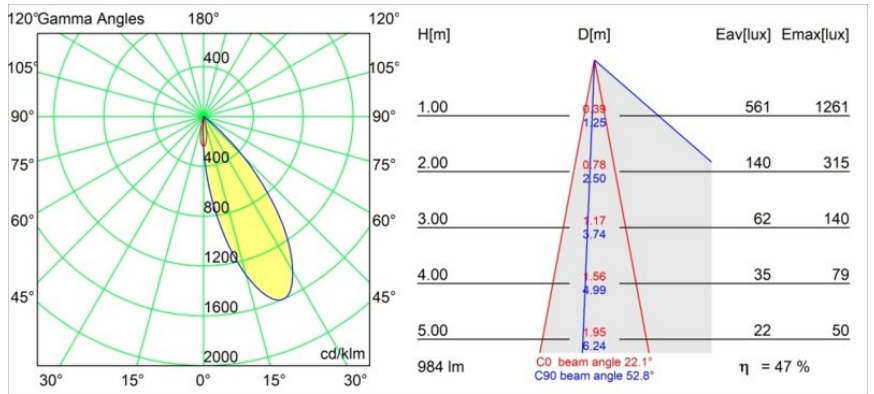

Specifications

Material	12170187
Tipo de fuente de luz	LED
Tipo de LED	BRIDGELUX V6 HD G7
Tecnología LED	COB LED
CRI	Min. 90
Temperatura del color	3000K
Vida Útil	L80B10 @50.000 horas
Lámpara Incluida	Sí
Número de fuentes de luz	1
Código de flujo CIE	91 99 100 100 48
Binning (SDCM)	2
Óptica	Lente
Ángulo de Apertura medido (°)	22,1
Voltaje de entrada	Driver de corriente constante requerido
Clasificación eléctrica	III
Clasificación del IP	20
Clasificación de hilo incandescente (°C)	960
Interio/Exterior	Interior
Aplicación	Techo, Pared
Montaje	Empotrado
Tamaño de corte (mm)	146
Profundidad de montaje (mm)	70,0
Ajustabilidad	H 360° V 90°
Distancia al objeto iluminado (m)	0,1
Color principal & Acabado principal	Oro, Mate
Color secundario & Acabado secundario	Oro, Mate
Peso bruto (g)	335,0
Corriente de accionamiento (mA)	350 500
Min. forward voltage (Vf)	14,8 15,2
Max. forward voltage (Vf)	18,0 18,6
Connected load (W)	5,7 8,5
Flujo luminoso por lámpara (lm)	349 470

Eficacia (lm/W)	61	55
Índice de deslumbramiento	14	15

TM30 & CRI diagram

Light distribution & beam diagram

Diagrams

Accesorios Instalación

10889830 Installation Housing 192x190x130

12292830 Gypsum Fibreboard 190x190