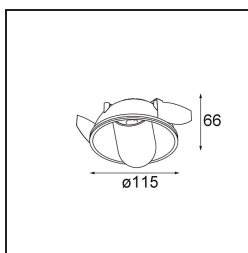

Hollow Recessed Trimless Adjustable 115 lx LED 3000K Medium DE Gold Matt - Gold Matt

Hollow proporciona iluminación directa en posición abierta e indirecta en posición cerrada. Pero, ¿de dónde procede la luz? Oscura o luciente, ausente o presente. Hollow es una sinfonía de estados opuestos, un foco downlight dedicado a satisfacer sus requisitos y deseos. Ajustable y versátil. Para espacios que abren las puertas a la personalidad y la intriga.

Specifications

Material	12170187
Tipo de fuente de luz	LED
Tipo de LED	BRIDGELUX V6 HD G7
Tecnología LED	COB LED
CRI	Min. 90
Temperatura del color	3000K
Vida Útil	L80B10 @50.000 horas
Lámpara Incluida	Sí
Número de fuentes de luz	1
Código de flujo CIE	91 99 100 100 48
Binning (SDCM)	2
Óptica	Lente
Ángulo de Apertura medido (°)	22,1
Voltaje de entrada	Driver de corriente constante requerido
Clasificación eléctrica	III
Clasificación del IP	20
Clasificación de hilo incandescente (°C)	960
Interio/Exterior	Interior
Aplicación	Techo, Pared
Montaje	Empotrado
Tamaño de corte (mm)	146
Profundidad de montaje (mm)	70,0
Ajustabilidad	H 360° V 90°
Distancia al objeto iluminado (m)	0,1
Color principal & Acabado principal	Oro, Mate
Color secundario & Acabado secundario	Oro, Mate
Peso bruto (g)	335,0
Corriente de accionamiento (mA)	350 500
Min. forward voltage (Vf)	14,8 15,2
Max. forward voltage (Vf)	18,0 18,6
Connected load (W)	5,7 8,5
Flujo luminoso por lámpara (lm)	349 470