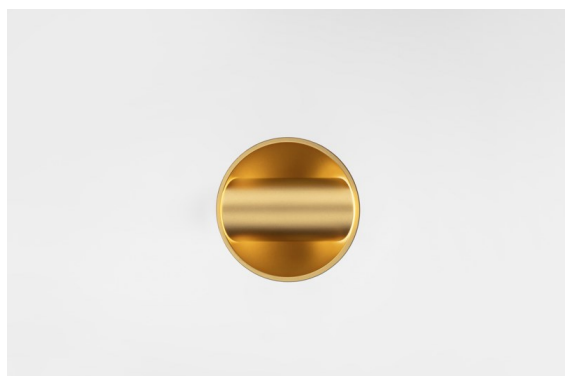

Hollow Recessed Trimless Adjustable 115 lx LED 3000K Medium DE Gold Matt - Gold Matt

Hollow proporciona iluminación directa en posición abierta e indirecta en posición cerrada. Pero, ¿de dónde procede la luz? Oscura o luciente, ausente o presente. Hollow es una sinfonía de estados opuestos, un foco downlight dedicado a satisfacer sus requisitos y deseos. Ajustable y versátil. Para espacios que abren las puertas a la personalidad y la intriga.

Specifications

Material	12170187
Tipo de fuente de luz	LED
Tipo de LED	BRIDGELUX V6 HD G7
Tecnología LED	COB LED
CRI	Min. 90
Temperatura del color	3000K
Vida Útil	L80B10 @50.000 horas
Lámpara Incluida	Sí
Número de fuentes de luz	1
Código de flujo CIE	91 99 100 100 48
Binning (SDCM)	2
Óptica	Lente
Ángulo de Apertura medido (°)	22,1
Voltaje de entrada	Driver de corriente constante requerido
Clasificación eléctrica	III
Clasificación del IP	20
Clasificación de hilo incandescente (°C)	960
Interio/Exterior	Interior
Aplicación	Techo, Pared
Montaje	Empotrado
Tamaño de corte (mm)	146
Profundidad de montaje (mm)	70,0
Ajustabilidad	H 360° V 90°
Distancia al objeto iluminado (m)	0,1
Color principal & Acabado principal	Oro, Mate
Color secundario & Acabado secundario	Oro, Mate
Peso bruto (g)	335,0
Corriente de accionamiento (mA)	350 500
Min. forward voltage (Vf)	14,8 15,2
Max. forward voltage (Vf)	18,0 18,6
Connected load (W)	5,7 8,5
Flujo luminoso por lámpara (lm)	349 470