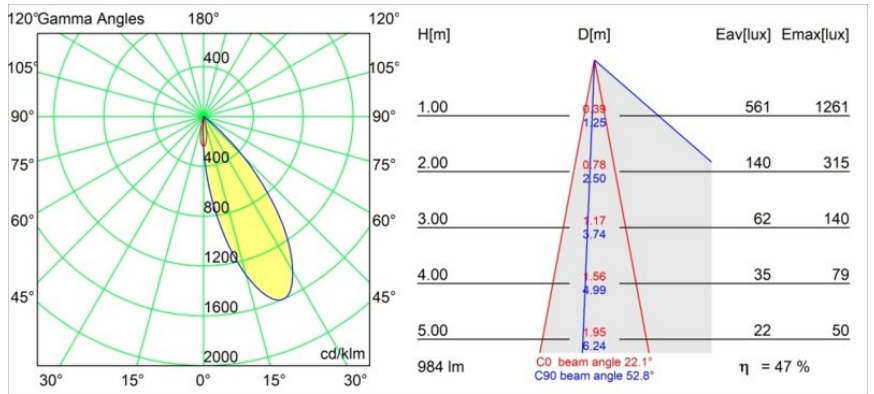

Specifications

Material	12170187
Tipo de fuente de luz	LED
Tipo de LED	BRIDGELUX V6 HD G7
Tecnología LED	COB LED
CRI	Min. 90
Temperatura del color	3000K
Vida Útil	L80B10 @50.000 horas
Lámpara Incluida	Sí
Número de fuentes de luz	1
Código de flujo CIE	91 99 100 100 48
Binning (SDCM)	2
Óptica	Lente
Ángulo de Apertura medido (°)	22,1
Voltaje de entrada	Driver de corriente constante requerido
Clasificación eléctrica	III
Clasificación del IP	20
Clasificación de hilo incandescente (°C)	960
Interio/Exterior	Interior
Aplicación	Techo, Pared
Montaje	Empotrado
Tamaño de corte (mm)	146
Profundidad de montaje (mm)	70,0
Ajustabilidad	H 360° V 90°
Distancia al objeto iluminado (m)	0,1
Color principal & Acabado principal	Oro, Mate
Color secundario & Acabado secundario	Oro, Mate
Peso bruto (g)	335,0
Corriente de accionamiento (mA)	350 500
Min. forward voltage (Vf)	14,8 15,2
Max. forward voltage (Vf)	18,0 18,6
Connected load (W)	5,7 8,5
Flujo luminoso por lámpara (lm)	349 470

Eficacia (lm/W)	61	55
Índice de deslumbramiento	14	15

TM30 & CRI diagram

Light distribution & beam diagram

Accesorios Instalación

10889830 Installation Housing 192x190x130

12292830 Gypsum Fibreboard 190x190