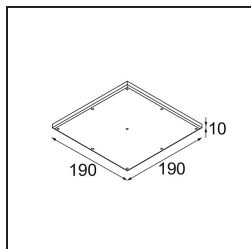

Spezifikationen

Material	12170187
Typ der Lichtquelle	LED
LED Typ	BRIDGELUX V6 HD G7
LED-Technologie	COB-LED
CRI	Min. 90
Farbtemperatur	3000K
Lebensdauer	L80 B10 bei 50.000 Stunden
Leuchtmittel enthalten	Ja
Anzahl Lichtquellen	1
CIE-Fluxcode	91 99 100 100 48
Binning (SDCM)	2
Optik	Streuscheibe
Gemessene Abstrahlwinkel (°)	22,1
Eingangsspannung	Konstantstrom-Treiber erforderlich
Schutzklasse	III
Schutzart	20
Glühdrahtprüfung (°C)	960
Innen/Außen	Innen
Anwendung	Decke, Wand
Montage	Einbau
Ausschnittgröße (mm)	Ø146
Einbautiefe (mm)	70,0
Verstellbarkeit	H 360° V 90°
Abstand zum beleuchteten Objekt (m)	0,1
Primärfarbe & Primäres Finish	Gold, Matt
Sekundäre Farbe & Sekundäres Finish	Gold, Matt
Bruttogewicht (g)	335,0
Antriebsstrom (mA)	350 500
Min. forward voltage (Vf)	14,8 15,2
Max. forward voltage (Vf)	18,0 18,6
Connected load (W)	5,7 8,5
Lichtstrom pro Lampe (lm)	349 470
Effizienz (lm/W)	61 55
UGR	14 15

TM30 & CRI Diagramm

Lichtverteilung und Lichtverteilungskurve

Diagramm

Montagezubehör

10889830 Installation Housing 192x190x130

12292830 Gypsum Fibreboard 190x190

14204030 Ring Recessed Trimless 146 1x

Wählen Sie das benötigte Zubehör