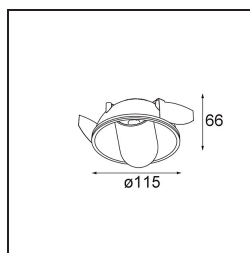

Hollow Recessed Trimless Adjustable 115 lx LED 3000K Medium DE Gold Matt - Gold Matt

Die Hollow erzeugt im geöffneten Zustand direktes Licht und im geschlossenen Zustand indirektes Licht. Aber woher kommt das Licht? Hell oder dunkel, da und nicht da. Eine Sinfonie der Gegensätze. Die Hollow ist ein Downlighter, der mit Ihnen arbeitet. Verstellbar und vielseitig. Für Räume, die Faszination und Persönlichkeit willkommen heißen.

Spezifikationen

Material	12170187
Typ der Lichtquelle	LED
LED Typ	BRIDGELUX V6 HD G7
LED-Technologie	COB-LED
CRI	Min. 90
Farbtemperatur	3000K
Lebensdauer	L80 B10 bei 50.000 Stunden
Leuchtmittel enthalten	Ja
Anzahl Lichtquellen	1
CIE-Fluxcode	91 99 100 100 48
Binning (SDCM)	2
Optik	Streuscheibe
Gemessene Abstrahlwinkel (°)	22,1
Eingangsspannung	Konstantstrom-Treiber erforderlich
Schutzklasse	III
Schutzart	20
Glühdrahtprüfung (°C)	960
Innen/Außen	Innen
Anwendung	Decke, Wand
Montage	Einbau
Ausschnittgröße (mm)	Ø146
Einbautiefe (mm)	70,0
Verstellbarkeit	H 360° V 90°
Abstand zum beleuchteten Objekt (m)	0,1
Primärfarbe & Primäres Finish	Gold, Matt
Sekundäre Farbe & Sekundäres Finish	Gold, Matt
Bruttogewicht (g)	335,0
Antriebsstrom (mA)	350 500
Min. forward voltage (Vf)	14,8 15,2
Max. forward voltage (Vf)	18,0 18,6
Connected load (W)	5,7 8,5
Lichtstrom pro Lampe (lm)	349 470
Effizienz (lm/W)	61 55
UGR	14 15

TM30 & CRI Diagramm

Lichtverteilung und Lichtverteilungskurve

Diagramm

Montagezubehör

10889830 Installation Housing 192x190x130

12292830 Gypsum Fibreboard 190x190

14204030 Ring Recessed Trimless 146 1x

Wählen Sie das benötigte Zubehör