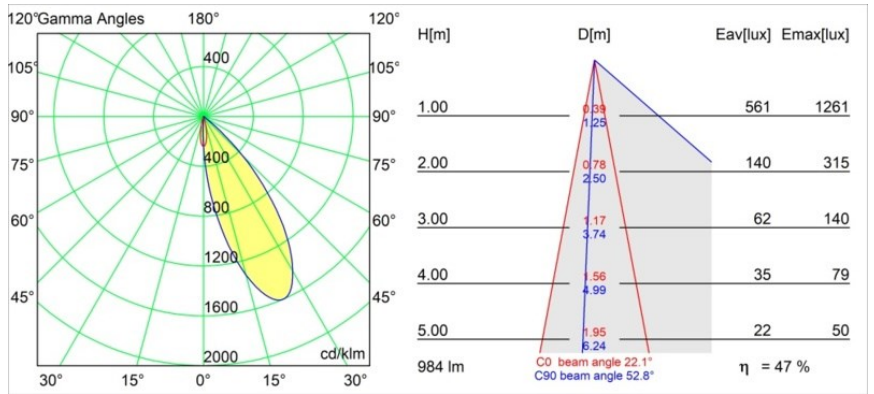

Lichtverteilung und Lichtverteilungskurve