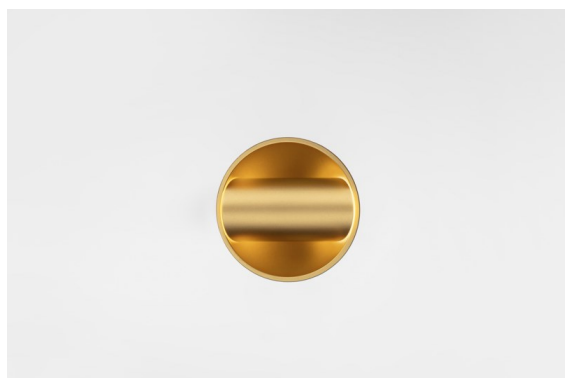

Hollow Recessed Trimless Adjustable 115 lx LED 3000K Medium DE Gold Matt - Gold Matt

Die Hollow erzeugt im geöffneten Zustand direktes Licht und im geschlossenen Zustand indirektes Licht. Aber woher kommt das Licht? Hell oder dunkel, da und nicht da. Eine Sinfonie der Gegensätze. Die Hollow ist ein Downlighter, der mit Ihnen arbeitet. Verstellbar und vielseitig. Für Räume, die Faszination und Persönlichkeit willkommen heißen.

Spezifikationen

Material	12170187
Typ der Lichtquelle	LED
LED Typ	BRIDGELUX V6 HD G7
LED-Technologie	COB-LED
CRI	Min. 90
Farbtemperatur	3000K
Lebensdauer	L80 B10 bei 50.000 Stunden
Leuchtmittel enthalten	Ja
Anzahl Lichtquellen	1
CIE-Fluxcode	91 99 100 100 48
Binning (SDCM)	2
Optik	Streuscheibe
Gemessene Abstrahlwinkel (°)	22,1
Eingangsspannung	Konstantstrom-Treiber erforderlich
Schutzklasse	III
Schutzart	20
Glühdrahtprüfung (°C)	960
Innen/Außen	Innen
Anwendung	Decke, Wand
Montage	Einbau
Ausschnittgröße (mm)	Ø146
Einbautiefe (mm)	70,0
Verstellbarkeit	H 360° V 90°
Abstand zum beleuchteten Objekt (m)	0,1
Primärfarbe & Primäres Finish	Gold, Matt
Sekundäre Farbe & Sekundäres Finish	Gold, Matt
Bruttogewicht (g)	335,0
Antriebsstrom (mA)	350 500
Min. forward voltage (Vf)	14,8 15,2
Max. forward voltage (Vf)	18,0 18,6
Connected load (W)	5,7 8,5
Lichtstrom pro Lampe (lm)	349 470
Effizienz (lm/W)	61 55
UGR	14 15