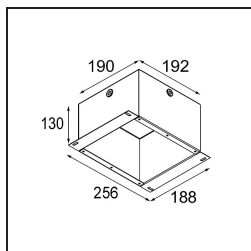

Spezifikationen

Material	12170187
Typ der Lichtquelle	LED
LED Typ	BRIDGELUX V6 HD G7
LED-Technologie	COB-LED
CRI	Min. 90
Farbtemperatur	3000K
Lebensdauer	L80 B10 bei 50.000 Stunden
Leuchtmittel enthalten	Ja
Anzahl Lichtquellen	1
CIE-Fluxcode	91 99 100 100 48
Binning (SDCM)	2
Optik	Streuscheibe
Gemessene Abstrahlwinkel (°)	22,1
Eingangsspannung	Konstantstrom-Treiber erforderlich
Schutzklasse	III
Schutzart	20
Glühdrahtprüfung (°C)	960
Innen/Außen	Innen
Anwendung	Decke, Wand
Montage	Einbau
Ausschnittgröße (mm)	Ø146
Einbautiefe (mm)	70,0
Verstellbarkeit	H 360° V 90°
Abstand zum beleuchteten Objekt (m)	0,1
Primärfarbe & Primäres Finish	Gold, Matt
Sekundäre Farbe & Sekundäres Finish	Gold, Matt
Bruttogewicht (g)	335,0
Antriebsstrom (mA)	350 500
Min. forward voltage (Vf)	14,8 15,2
Max. forward voltage (Vf)	18,0 18,6
Connected load (W)	5,7 8,5
Lichtstrom pro Lampe (lm)	349 470
Effizienz (lm/W)	61 55
UGR	14 15

TM30 & CRI Diagramm

Lichtverteilung und Lichtverteilungskurve

Diagramm

Montagezubehör

10889830 Installation Housing 192x190x130

12292830 Gypsum Fibreboard 190x190

14204030 Ring Recessed Trimless 146 1x

Wählen Sie das benötigte Zubehör