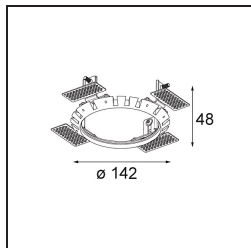

Spezifikationen

Material	12170187
Typ der Lichtquelle	LED
LED Typ	BRIDGELUX V6 HD G7
LED-Technologie	COB-LED
CRI	Min. 90
Farbtemperatur	3000K
Lebensdauer	L80 B10 bei 50.000 Stunden
Leuchtmittel enthalten	Ja
Anzahl Lichtquellen	1
CIE-Fluxcode	91 99 100 100 48
Binning (SDCM)	2
Optik	Streuscheibe
Gemessene Abstrahlwinkel (°)	22,1
Eingangsspannung	Konstantstrom-Treiber erforderlich
Schutzklasse	III
Schutzart	20
Glühdrahtprüfung (°C)	960
Innen/Außen	Innen
Anwendung	Decke, Wand
Montage	Einbau
Ausschnittgröße (mm)	Ø146
Einbautiefe (mm)	70,0
Verstellbarkeit	H 360° V 90°
Abstand zum beleuchteten Objekt (m)	0,1
Primärfarbe & Primäres Finish	Gold, Matt
Sekundäre Farbe & Sekundäres Finish	Gold, Matt
Bruttogewicht (g)	335,0
Antriebsstrom (mA)	350 500
Min. forward voltage (Vf)	14,8 15,2
Max. forward voltage (Vf)	18,0 18,6
Connected load (W)	5,7 8,5
Lichtstrom pro Lampe (lm)	349 470
Effizienz (lm/W)	61 55
UGR	14 15

TM30 & CRI Diagramm

Lichtverteilung und Lichtverteilungskurve

Diagramm

Montagezubehör

10889830 Installation Housing 192x190x130

12292830 Gypsum Fibreboard 190x190

14204030 Ring Recessed Trimless 146 1x

Wählen Sie das benötigte Zubehör