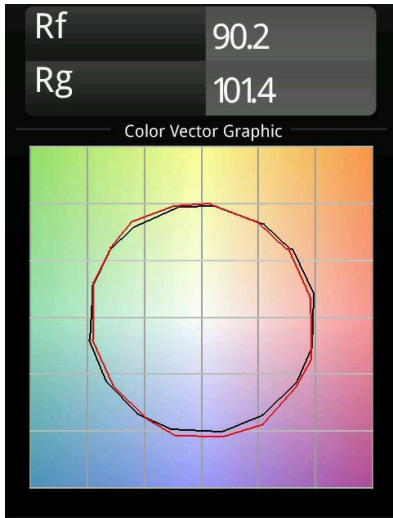

TM30 & CRI Diagrammen