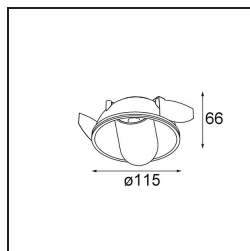

| |
|---------|
| Datum |
| Klant |
| Project |
| Soort |

Hollow Recessed Trimless Adjustable 115 1x LED 3000K Medium DE Black Structure - White Structure

Specificaties

| | |
|---|----------------------------------|
| Materiaal | 12170147 |
| Type Lichtbron | LED |
| LED type | BRIDGELUX V6 HD G7 |
| LED technologie | Led-COB |
| CRI | Min. 90 |
| Kleurtemperatuur | 3000K |
| Levensduur | L80B10 bij 50.000 Uur |
| Lamp inbegrepen | Ja |
| Aantal Lichtbronnen | 1 |
| CIE-fluxcode | 92 99 100 100 48 |
| Binning (SDCM) | 2 |
| Optisch | Lens |
| Gemeten gradenbundel (°) | 21,3 |
| Ingangsspanning | Aandrijving Gelijkstroom Vereist |
| Elektriciteitsklasse | III |
| IP-klasse | 20 |
| Gloeidraadtest (°C) | 960 |
| Binnen/Buiten | Binnen |
| Toepassing | Plafond, Wand |
| Montage | Inbouw |
| Inbouwopening (mm) | Ø146 |
| Montagediepte (mm) | 70,0 |
| Verstelbaarheid | H 360° V 90° |
| Afstand tot Verlicht Voorwerp (m) | 0,1 |
| Primaire Kleur & Primaire Afwerking | Zwart, Structuur |
| Secundaire Kleur & Secundaire Afwerking | Wit, Structuur |
| Brutogewicht (g) | 335,0 |
| Stroom driver (mA) | 350 500 |
| Min. forward voltage (Vf) | 14,8 15,2 |
| Max. forward voltage (Vf) | 18,0 18,6 |
| Connected load (W) | 5,7 8,5 |
| Geleverde lumen (lm) | 351 474 |
| Efficiëntie (lm/W) | 62 56 |
| UGR | 13 14 |