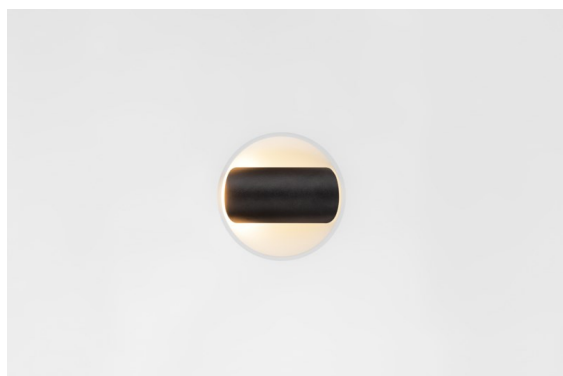

Datum
Klant
Project
Soort

*Hollow Recessed Trimless Adjustable 115 1x LED 3000K Medium DE Black Structure - White Structure*

### Specificaties

Geopend produceert Hollow direct licht en gesloten straalt deze armatuur indirect licht uit. Maar waar komt het licht vandaan? Aan of uit, aanwezig of onopvallend. Hollow, een symfonie van tegenstellingen, is neerwaartse verlichting die met jou mee werkt. Verstelbaar en veelzijdig. Voor ruimtes die intriges en persoonlijkheid verwelkomen.

Materiaal	12170147
Type Lichtbron	LED
LED type	BRIDGELUX V6 HD G7
LED technologie	Led-COB
CRI	Min. 90
Kleurtemperatuur	3000K
Levensduur	L80B10 bij 50.000 Uur
Lamp inbegrepen	Ja
Aantal Lichtbronnen	1
CIE-fluxcode	92 99 100 100 48
Binning (SDCM)	2
Optisch	Lens
Gemeten gradenbundel (°)	21,3
Ingangsspanning	Aandrijving Gelijkstroom Vereist
Elektriciteitsklasse	III
IP-klasse	20
Gloeidraadtest (°C)	960
Binnen/Buiten	Binnen
Toepassing	Plafond, Wand
Montage	Inbouw
Inbouwopening (mm)	146
Montagediepte (mm)	70,0
Verstelbaarheid	H 360° V 90°
Afstand tot Verlicht Voorwerp (m)	0,1
Primaire Kleur & Primaire Afwerking	Zwart, Structuur
Secundaire Kleur & Secundaire Afwerking	Wit, Structuur
Brutogewicht (g)	335,0
Stroom driver (mA)	350 500
Min. forward voltage (Vf)	14,8 15,2
Max. forward voltage (Vf)	18,0 18,6
Connected load (W)	5,7 8,5
Lumenoutput per lampunit (lm)	351 474
Efficiëntie (lm/W)	62 56
UGR	13 14