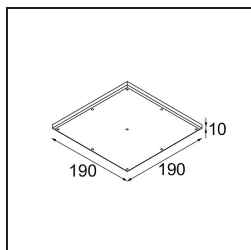

TM30 & CRI Diagrammen

Lichtspreading & Stralingsdiagram

Diagrammen

Installatie Accessoires

10889830 Installation Housing 192x190x130

12292830 Gypsum Fibreboard 190x190

14204030 Ring Recessed Trimless 146 1x