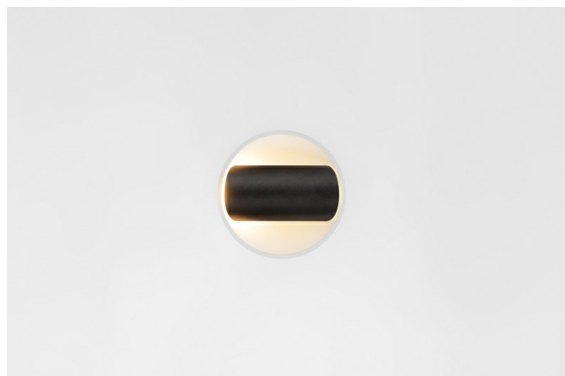

| |
|---------|
| Datum |
| Klant |
| Project |
| Soort |

Hollow Recessed Trimless Adjustable 115 1x LED 3000K Medium DE Black Structure - White Structure

Specificaties

| | |
|---|----------------------------------|
| Materiaal | 12170147 |
| Type Lichtbron | LED |
| LED type | BRIDGELUX V6 HD G7 |
| LED technologie | Led-COB |
| CRI | Min. 90 |
| Kleurtemperatuur | 3000K |
| Levensduur | L80B10 bij 50.000 Uur |
| Lamp inbegrepen | Ja |
| Aantal Lichtbronnen | 1 |
| CIE-fluxcode | 92 99 100 100 48 |
| Binning (SDCM) | 2 |
| Optisch | Lens |
| Gemeten gradenbundel (°) | 21,3 |
| Ingangsspanning | Aandrijving Gelijkstroom Vereist |
| Elektriciteitsklasse | III |
| IP-klasse | 20 |
| Gloeidraadtest (°C) | 960 |
| Binnen/Buiten | Binnen |
| Toepassing | Plafond, Wand |
| Montage | Inbouw |
| Inbouwopening (mm) | Ø146 |
| Montagediepte (mm) | 70,0 |
| Verstelbaarheid | H 360° V 90° |
| Afstand tot Verlicht Voorwerp (m) | 0,1 |
| Primaire Kleur & Primaire Afwerking | Zwart, Structuur |
| Secundaire Kleur & Secundaire Afwerking | Wit, Structuur |
| Brutogewicht (g) | 335,0 |
| Stroom driver (mA) | 350 500 |
| Min. forward voltage (Vf) | 14,8 15,2 |
| Max. forward voltage (Vf) | 18,0 18,6 |
| Connected load (W) | 5,7 8,5 |
| Geleverde lumen (lm) | 351 474 |
| Efficiëntie (lm/W) | 62 56 |
| UGR | 13 14 |

Geopend produceert Hollow direct licht en gesloten straalt deze armatuur indirect licht uit. Maar waar komt het licht vandaan? Aan of uit, aanwezig of onopvallend. Hollow, een symfonie van tegenstellingen, is neerwaartse verlichting die met jou mee werkt. Verstelbaar en veelzijdig. Voor ruimtes die intriges en persoonlijkheid verwelkomen.