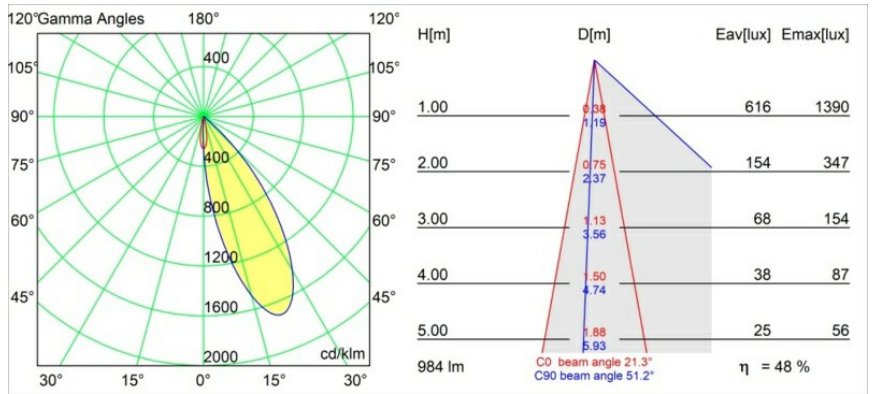

Lichtspreading & Stralingsdiagram