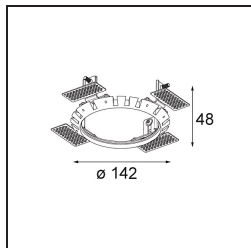

Materiaal	12170147
Type Lichtbron	LED
LED type	BRIDGELUX V6 HD G7
LED technologie	Led-COB
CRI	Min. 90
Kleurtemperatuur	3000K
Levensduur	L80B10 bij 50.000 Uur
Lamp inbegrepen	Ja
Aantal Lichtbronnen	1
CIE-fluxcode	92 99 100 100 48
Binning (SDCM)	2
Optisch	Lens
Gemeten gradenbundel (°)	21,3
Ingangsspanning	Aandrijving Gelijkstroom Vereist
Elektriciteitsklasse	III
IP-klasse	20
Gloeidraadtest (°C)	960
Binnen/Buiten	Binnen
Toepassing	Plafond, Wand
Montage	Inbouw
Inbouwopening (mm)	146
Montagediepte (mm)	70,0
Verstelbaarheid	H 360° V 90°
Afstand tot Verlicht Voorwerp (m)	0,1
Primaire Kleur & Primaire Afwerking	Zwart, Structuur
Secundaire Kleur & Secundaire Afwerking	Wit, Structuur
Brutogewicht (g)	335,0
Stroom driver (mA)	350 500
Min. forward voltage (Vf)	14,8 15,2
Max. forward voltage (Vf)	18,0 18,6
Connected load (W)	5,7 8,5
Lumenoutput per lampunit (lm)	351 474
Efficiëntie (lm/W)	62 56
UGR	13 14

**TM30 & CRI Diagrammen**

**Lichtspreading & Stralingsdiagram**

Diagrammen

**Installatie Accessoires**

**10889830** Installation Housing 192x190x130

**12292830** Gypsum Fibreboard 190x190

**14204030** Ring Recessed Trimless 146 1x