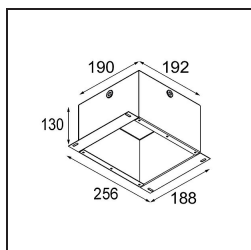

TM30 & CRI Diagrammen

Lichtspreading & Stralingsdiagram

Diagrammen

Installatie Accessoires

10889830 Installation Housing 192x190x130

12292830 Gypsum Fibreboard 190x190

14204030 Ring Recessed Trimless 146 1x