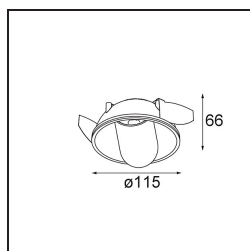

Datum
Klant
Project
Soort

*Hollow Recessed Trimless Adjustable 115 1x LED 3000K Medium DE Black Structure - White Structure*

Materiaal	12170147
Type Lichtbron	LED
LED type	BRIDGELUX V6 HD G7
LED technologie	Led-COB
CRI	Min. 90
Kleurtemperatuur	3000K
Levensduur	L80B10 bij 50.000 Uur
Lamp inbegrepen	Ja
Aantal Lichtbronnen	1
CIE-fluxcode	92 99 100 100 48
Binning (SDCM)	2
Optisch	Lens
Gemeten gradenbundel (°)	21,3
Ingangsspanning	Aandrijving Gelijkstroom Vereist
Elektriciteitsklasse	III
IP-klasse	20
Gloeidraadtest (°C)	960
Binnen/Buiten	Binnen
Toepassing	Plafond, Wand
Montage	Inbouw
Inbouwopening (mm)	146
Montagediepte (mm)	70,0
Verstelbaarheid	H 360° V 90°
Afstand tot Verlicht Voorwerp (m)	0,1
Primaire Kleur & Primaire Afwerking	Zwart, Structuur
Secundaire Kleur & Secundaire Afwerking	Wit, Structuur
Brutogewicht (g)	335,0
Stroom driver (mA)	350 500
Min. forward voltage (Vf)	14,8 15,2
Max. forward voltage (Vf)	18,0 18,6
Connected load (W)	5,7 8,5
Lumenoutput per lampunit (lm)	351 474
Efficiëntie (lm/W)	62 56
UGR	13 14