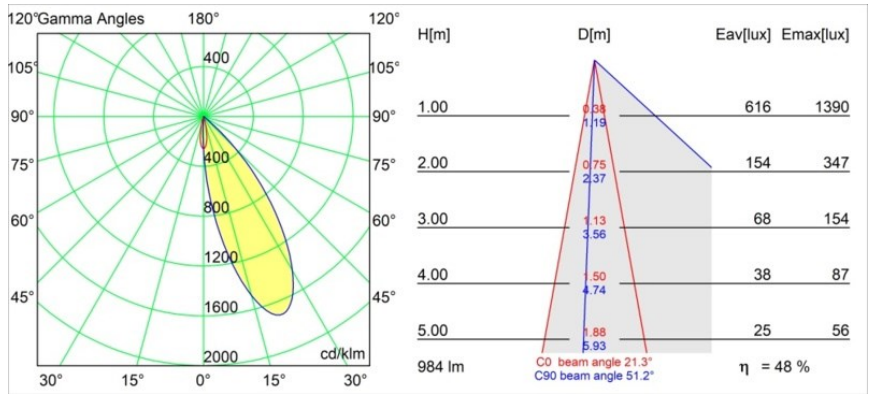

Lichtspreading & Stralingsdiagram