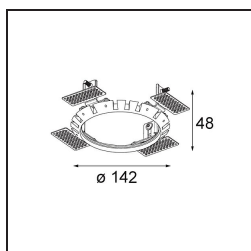

TM30 & CRI Diagrammen

Lichtspreading & Stralingsdiagram

Diagrammen

Installatie Accessoires

10889830 Installation Housing 192x190x130

12292830 Gypsum Fibreboard 190x190

14204030 Ring Recessed Trimless 146 1x