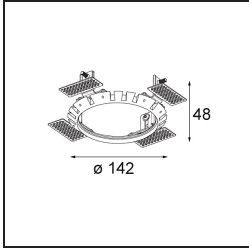

14204030 Ring Recessed Trimless 146 1x

Choose a required accessory