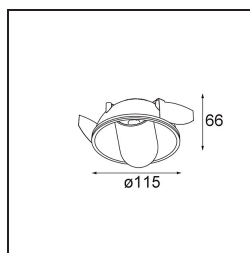

*Hollow Recessed Trimless Adjustable 115 1x LED 3000K Medium DE Black Structure - White Structure*

Hollow emette luce diretta quando è aperto e luce indiretta quando è chiuso. Ma da dove proviene la luce? Acceso o spento, presente e assente. Sinfonia di opposti, Hollow è un downlight che lavora con te. Regolabile e versatile. Per spazi che accolgono storie e personalità.

### Specifications

Materiale	12170147
Tipo di Sorgente	LED
Tipologia LED	BRIDGELUX V6 HD G7
Tecnologie LED	COB
CRI	Min. 90
Temperatura di colore della luce	3000K
Vita utile	L80B10 @50.000 ore
Lampadina inclusa	Sì
Numero di fonte luminosa	1
Codice di flusso CIE	92 99 100 100 48
Binning (SDCM)	2
Ottiche	Lente
Fascio misurato (°)	21,3
Volt in ingresso	Necessario driver a corrente costante
Classificazione elettrica	III
Grado IP	20
Test filo a caldo (°C)	960
Interno/Esterno	Interno
Applicazione	Soffitto, Parete
Montaggio	Incassato
Foro d'incasso (mm)	146
Profondità di montaggio (mm)	70,0
Orientabilità	H 360° V 90°
Distanza dall'oggetto illuminato (m)	0,1
Colore primario & Finitura primaria	Nero, Strutturata
Colore secondario & Finitura secondaria	Bianco, Strutturata
Peso lordo (g)	335,0
Corrente di azionamento (mA)	350      500
Min. forward voltage (Vf)	14,8      15,2
Max. forward voltage (Vf)	18,0      18,6
Connected load (W)	5,7      8,5
Flusso luminoso per lampade (lm)	351      474
Efficienza (lm/W)	62      56

---

Livello abbagliamento	13	14
-----------------------	----	----

---

**TM30 & CRI diagram**

**Light distribution & beam diagram**

Diagrams

**Accessori Installazione**

**10889830** Installation Housing 192x190x130