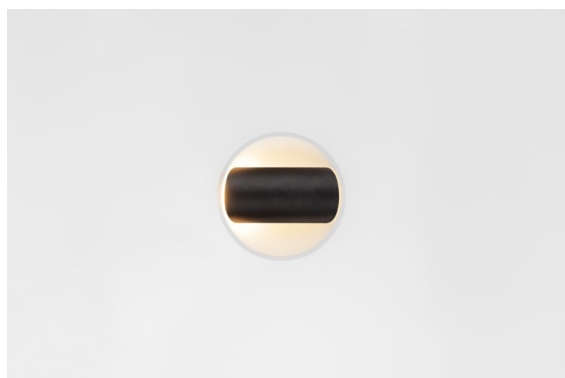

*Hollow Recessed Trimless Adjustable 115 1x LED 3000K Medium DE Black Structure - White Structure*

Hollow emette luce diretta quando è aperto e luce indiretta quando è chiuso. Ma da dove proviene la luce? Acceso o spento, presente e assente. Sinfonia di opposti, Hollow è un downlight che lavora con te. Regolabile e versatile. Per spazi che accolgono storie e personalità.

### Specifications

Materiale	12170147
Tipo di Sorgente	LED
Tipologia LED	BRIDGELUX V6 HD G7
Tecnologie LED	COB
CRI	Min. 90
Temperatura di colore della luce	3000K
Vita utile	L80B10 @50.000 ore
Lampadina inclusa	Sì
Numero di fonte luminosa	1
Codice di flusso CIE	92 99 100 100 48
Binning (SDCM)	2
Ottiche	Lente
Fascio misurato (°)	21,3
Volt in ingresso	Necessario driver a corrente costante
Classificazione elettrica	III
Grado IP	20
Test filo a caldo (°C)	960
Interno/Esterno	Interno
Applicazione	Soffitto, Parete
Montaggio	Incassato
Foro d'incasso (mm)	146
Profondità di montaggio (mm)	70,0
Orientabilità	H 360° V 90°
Distanza dall'oggetto illuminato (m)	0,1
Colore primario & Finitura primaria	Nero, Strutturata
Colore secondario & Finitura secondaria	Bianco, Strutturata
Peso lordo (g)	335,0
Corrente di azionamento (mA)	350      500
Min. forward voltage (Vf)	14,8      15,2
Max. forward voltage (Vf)	18,0      18,6
Connected load (W)	5,7      8,5
Flusso luminoso per lampade (lm)	351      474
Efficienza (lm/W)	62      56