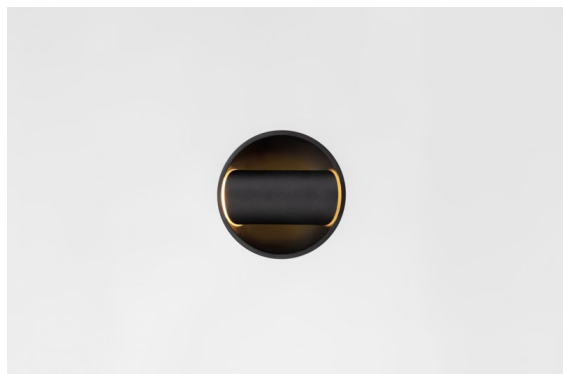

Datum
Klant
Project
Soort

Hollow Recessed Trimless Adjustable 115 1x LED 3000K Medium DE Black Structure - Black Structure

Geopend produceert Hollow direct licht en gesloten straalt deze armatuur indirect licht uit. Maar waar komt het licht vandaan? Aan of uit, aanwezig of onopvallend. Hollow, een symfonie van tegenstellingen, is neerwaartse verlichting die met jou mee werkt. Verstelbaar en veelzijdig. Voor ruimtes die intriges en persoonlijkheid verwelkomen.

Specificaties

Materiaal	12170156
Type Lichtbron	LED
LED type	BRIDGELUX V6 HD G7
LED technologie	Led-COB
CRI	Min. 90
Kleurtemperatuur	3000K
Levensduur	L80B10 bij 50.000 Uur
Lamp inbegrepen	Ja
Aantal Lichtbronnen	1
CIE-fluxcode	92 99 100 100 48
Binning (SDCM)	2
Optisch	Lens
Gemeten gradenbundel (°)	21,3
Ingangsspanning	Aandrijving Gelijktroom Vereist
Elektriciteitsklasse	III
IP-klasse	20
Gloeidraadtest (°C)	960
Binnen/Buiten	Binnen
Toepassing	Plafond, Wand
Montage	Inbouw
Inbouwopening (mm)	Ø146
Montagediepte (mm)	70,0
Verstelbaarheid	H 360° V 90°
Afstand tot Verlicht Voorwerp (m)	0,1
Primaire Kleur & Primaire Afwerking	Zwart, Structuur
Secundaire Kleur & Secundaire Afwerking	Zwart, Structuur
Brutogewicht (g)	335,0
Stroom driver (mA)	350 500
Min. forward voltage (Vf)	14,8 15,2
Max. forward voltage (Vf)	18,0 18,6
Connected load (W)	5,7 8,5
Lumenoutput per lampunit (lm)	351 474
Efficiëntie (lm/W)	62 56
UGR	13 14