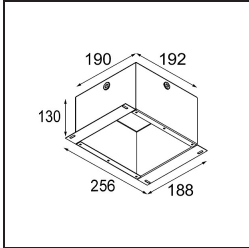

Specificaties

Materiaal	12170156
Type Lichtbron	LED
LED type	BRIDGELUX V6 HD G7
LED technologie	Led-COB
CRI	Min. 90
Kleurtemperatuur	3000K
Levensduur	L80B10 bij 50.000 Uur
Lamp inbegrepen	Ja
Aantal Lichtbronnen	1
CIE-fluxcode	92 99 100 100 48
Binning (SDCM)	2
Optisch	Lens
Gemeten gradenbundel (°)	21,3
Ingangsspanning	Aandrijving Gelijktroom Vereist
Elektriciteitsklasse	III
IP-klasse	20
Gloeidraadtest (°C)	960
Binnen/Buiten	Binnen
Toepassing	Plafond, Wand
Montage	Inbouw
Inbouwopening (mm)	Ø146
Montagediepte (mm)	70,0
Verstelbaarheid	H 360° V 90°
Afstand tot Verlicht Voorwerp (m)	0,1
Primaire Kleur & Primaire Afwerking	Zwart, Structuur
Secundaire Kleur & Secundaire Afwerking	Zwart, Structuur
Brutogewicht (g)	335,0
Stroom driver (mA)	350 500
Min. forward voltage (Vf)	14,8 15,2
Max. forward voltage (Vf)	18,0 18,6
Connected load (W)	5,7 8,5
Lumenoutput per lampunit (lm)	351 474
Efficiëntie (lm/W)	62 56
UGR	13 14

TM30 & CRI Diagrammen

Lichtspreading & Stralingsdiagram

Diagrammen

Installatie Accessoires

10889830 Installation Housing 192x190x130

12292830 Gypsum Fibreboard 190x190

14204030 Ring Recessed Trimless 146 1x