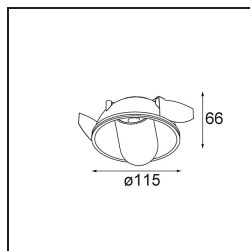

Datum
Klant
Project
Soort

Hollow Recessed Trimless Adjustable 115 1x LED 3000K Medium DE Black Structure - Black Structure

Geopend produceert Hollow direct licht en gesloten straalt deze armatuur indirect licht uit. Maar waar komt het licht vandaan? Aan of uit, aanwezig of onopvallend. Hollow, een symfonie van tegenstellingen, is neerwaartse verlichting die met jou mee werkt. Verstelbaar en veelzijdig. Voor ruimtes die intriges en persoonlijkheid verwelkomen.

Specificaties

Materiaal	12170156
Type Lichtbron	LED
LED type	BRIDGELUX V6 HD G7
LED technologie	Led-COB
CRI	Min. 90
Kleurtemperatuur	3000K
Levensduur	L80B10 bij 50.000 Uur
Lamp inbegrepen	Ja
Aantal Lichtbronnen	1
CIE-fluxcode	92 99 100 100 48
Binning (SDCM)	2
Optisch	Lens
Gemeten gradenbundel (°)	21,3
Ingangsspanning	Aandrijving Gelijktroom Vereist
Elektriciteitsklasse	III
IP-klasse	20
Gloeidraadtest (°C)	960
Binnen/Buiten	Binnen
Toepassing	Plafond, Wand
Montage	Inbouw
Inbouwopening (mm)	Ø146
Montagediepte (mm)	70,0
Verstelbaarheid	H 360° V 90°
Afstand tot Verlicht Voorwerp (m)	0,1
Primaire Kleur & Primaire Afwerking	Zwart, Structuur
Secundaire Kleur & Secundaire Afwerking	Zwart, Structuur
Brutogewicht (g)	335,0
Stroom driver (mA)	350 500
Min. forward voltage (Vf)	14,8 15,2
Max. forward voltage (Vf)	18,0 18,6
Connected load (W)	5,7 8,5
Lumenoutput per lampunit (lm)	351 474
Efficiëntie (lm/W)	62 56
UGR	13 14