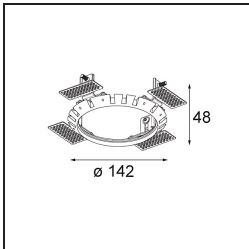

Specificaties

Materiaal	12170156
Type Lichtbron	LED
LED type	BRIDGELUX V6 HD G7
LED technologie	Led-COB
CRI	Min. 90
Kleurtemperatuur	3000K
Levensduur	L80B10 bij 50.000 Uur
Lamp inbegrepen	Ja
Aantal Lichtbronnen	1
CIE-fluxcode	92 99 100 100 48
Binning (SDCM)	2
Optisch	Lens
Gemeten gradenbundel (°)	21,3
Ingangsspanning	Aandrijving Gelijktroom Vereist
Elektriciteitsklasse	III
IP-klasse	20
Gloeidraadtest (°C)	960
Binnen/Buiten	Binnen
Toepassing	Plafond, Wand
Montage	Inbouw
Inbouwopening (mm)	Ø146
Montagediepte (mm)	70,0
Verstelbaarheid	H 360° V 90°
Afstand tot Verlicht Voorwerp (m)	0,1
Primaire Kleur & Primaire Afwerking	Zwart, Structuur
Secundaire Kleur & Secundaire Afwerking	Zwart, Structuur
Brutogewicht (g)	335,0
Stroom driver (mA)	350 500
Min. forward voltage (Vf)	14,8 15,2
Max. forward voltage (Vf)	18,0 18,6
Connected load (W)	5,7 8,5
Lumenoutput per lampunit (lm)	351 474
Efficiëntie (lm/W)	62 56
UGR	13 14

TM30 & CRI Diagrammen

Lichtspreading & Stralingsdiagram

Diagrammen

Installatie Accessoires

10889830 Installation Housing 192x190x130

12292830 Gypsum Fibreboard 190x190

14204030 Ring Recessed Trimless 146 1x