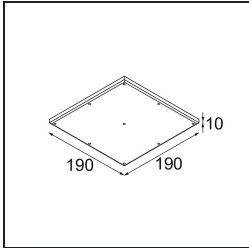

Specificaties

Materiaal	12170156
Type Lichtbron	LED
LED type	BRIDGELUX V6 HD G7
LED technologie	Led-COB
CRI	Min. 90
Kleurtemperatuur	3000K
Levensduur	L80B10 bij 50.000 Uur
Lamp inbegrepen	Ja
Aantal Lichtbronnen	1
CIE-fluxcode	92 99 100 100 48
Binning (SDCM)	2
Optisch	Lens
Gemeten gradenbundel (°)	21,3
Ingangsspanning	Aandrijving Gelijktroom Vereist
Elektriciteitsklasse	III
IP-klasse	20
Gloeidraadtest (°C)	960
Binnen/Buiten	Binnen
Toepassing	Plafond, Wand
Montage	Inbouw
Inbouwopening (mm)	Ø146
Montagediepte (mm)	70,0
Verstelbaarheid	H 360° V 90°
Afstand tot Verlicht Voorwerp (m)	0,1
Primaire Kleur & Primaire Afwerking	Zwart, Structuur
Secundaire Kleur & Secundaire Afwerking	Zwart, Structuur
Brutogewicht (g)	335,0
Stroom driver (mA)	350 500
Min. forward voltage (Vf)	14,8 15,2
Max. forward voltage (Vf)	18,0 18,6
Connected load (W)	5,7 8,5
Lumenoutput per lampunit (lm)	351 474
Efficiëntie (lm/W)	62 56
UGR	13 14

TM30 & CRI Diagrammen

Lichtspreading & Stralingsdiagram

Diagrammen

Installatie Accessoires

10889830 Installation Housing 192x190x130

12292830 Gypsum Fibreboard 190x190

14204030 Ring Recessed Trimless 146 1x