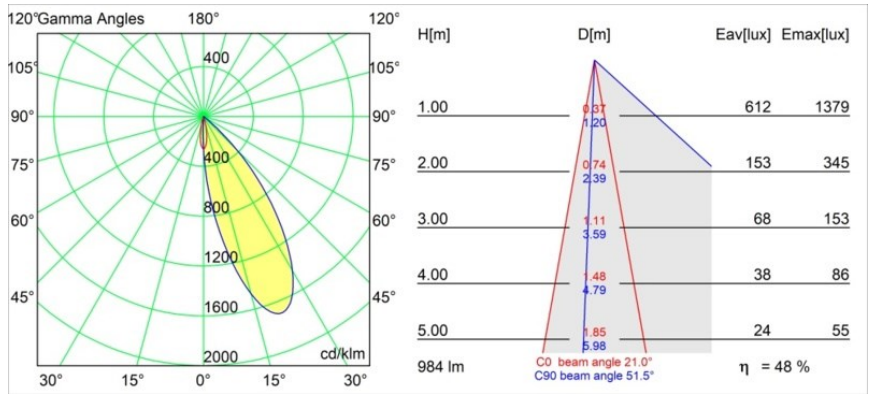

Lichtspreading & Stralingsdiagram