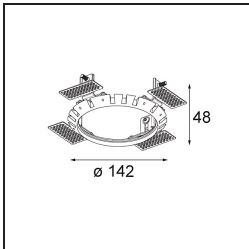

Hollow Recessed Trimless Adjustable 115 1x LED 3000K Medium DE White Structure - White Structure

Specificaties

Materiaal	12170109
Type Lichtbron	LED
LED type	BRIDGELUX V6 HD G7
LED technologie	Led-COB
CRI	Min. 90
Kleurtemperatuur	3000K
Levensduur	L80B10 bij 50.000 Uur
Lamp inbegrepen	Ja
Aantal Lichtbronnen	1
CIE-fluxcode	92 99 100 100 48
Binning (SDCM)	2
Optisch	Lens
Gemeten gradenbundel (°)	21,0
Ingangsspanning	Aandrijving Gelijkstroom Vereist
Elektriciteitsklasse	III
IP-klasse	20
Gloeidraadtest (°C)	960
Binnen/Buiten	Binnen
Toepassing	Plafond, Wand
Montage	Inbouw
Inbouwopening (mm)	146
Montagediepte (mm)	70,0
Verstelbaarheid	H 360° V 90°
Afstand tot Verlicht Voorwerp (m)	0,1
Primaire Kleur & Primaire Afwerking	Wit, Structuur
Secundaire Kleur & Secundaire Afwerking	Wit, Structuur
Brutogewicht (g)	335,0
Stroom driver (mA)	350 500
Min. forward voltage (Vf)	14,8 15,2
Max. forward voltage (Vf)	18,0 18,6
Connected load (W)	5,7 8,5
Lumenoutput per lampunit (lm)	353 476
Efficiëntie (lm/W)	62 56
UGR	13 14

TM30 & CRI Diagrammen

Lichtspreiding & Stralingsdiagram

Installatie Accessoires

10889830 Installation Housing 192x190x130

12292830 Gypsum Fibreboard 190x190

14204030 Ring Recessed Trimless 146 1x

Kies een vereist accessoire