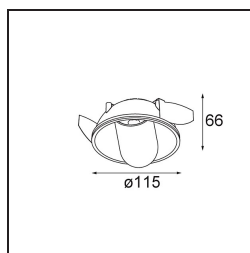

Datum
Klant
Project
Soort

Hollow Recessed Trimless Adjustable 115 1x LED 3000K Medium DE White Structure - White Structure

Specificaties

Geopend produceert Hollow direct licht en gesloten straalt deze armatuur indirect licht uit. Maar waar komt het licht vandaan? Aan of uit, aanwezig of onopvallend. Hollow, een symfonie van tegenstellingen, is neerwaartse verlichting die met jou mee werkt. Verstelbaar en veelzijdig. Voor ruimtes die intriges en persoonlijkheid verwelkomen.

Materiaal	12170109
Type Lichtbron	LED
LED type	BRIDGELUX V6 HD G7
LED technologie	Led-COB
CRI	Min. 90
Kleurtemperatuur	3000K
Levensduur	L80B10 bij 50.000 Uur
Lamp inbegrepen	Ja
Aantal Lichtbronnen	1
CIE-fluxcode	92 99 100 100 48
Binning (SDCM)	2
Optisch	Lens
Gemeten gradenbundel (°)	21,0
Ingangsspanning	Aandrijving Gelijkstroom Vereist
Elektriciteitsklasse	III
IP-klasse	20
Gloeidraadtest (°C)	960
Binnen/Buiten	Binnen
Toepassing	Plafond, Wand
Montage	Inbouw
Inbouwopening (mm)	Ø146
Montagediepte (mm)	70,0
Verstelbaarheid	H 360° V 90°
Afstand tot Verlicht Voorwerp (m)	0,1
Primaire Kleur & Primaire Afwerking	Wit, Structuur
Secundaire Kleur & Secundaire Afwerking	Wit, Structuur
Brutogewicht (g)	335,0
Stroom driver (mA)	350 500
Min. forward voltage (Vf)	14,8 15,2
Max. forward voltage (Vf)	18,0 18,6
Connected load (W)	5,7 8,5
Lumenoutput per lampunit (lm)	353 476
Efficiëntie (lm/W)	62 56
UGR	13 14