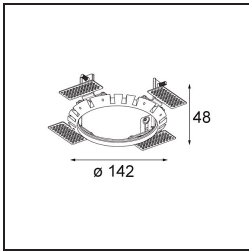

Materiaal	12170109
Type Lichtbron	LED
LED type	BRIDGELUX V6 HD G7
LED technologie	Led-COB
CRI	Min. 90
Kleurtemperatuur	3000K
Levensduur	L80B10 bij 50.000 Uur
Lamp inbegrepen	Ja
Aantal Lichtbronnen	1
CIE-fluxcode	92 99 100 100 48
Binning (SDCM)	2
Optisch	Lens
Gemeten gradenbundel (°)	21,0
Ingangsspanning	Aandrijving Gelijkstroom Vereist
Elektriciteitsklasse	III
IP-klasse	20
Gloeidraadtest (°C)	960
Binnen/Buiten	Binnen
Toepassing	Plafond, Wand
Montage	Inbouw
Inbouwopening (mm)	Ø146
Montagediepte (mm)	70,0
Verstelbaarheid	H 360° V 90°
Afstand tot Verlicht Voorwerp (m)	0,1
Primaire Kleur & Primaire Afwerking	Wit, Structuur
Secundaire Kleur & Secundaire Afwerking	Wit, Structuur
Brutogewicht (g)	335,0
Stroom driver (mA)	350 500
Min. forward voltage (Vf)	14,8 15,2
Max. forward voltage (Vf)	18,0 18,6
Connected load (W)	5,7 8,5
Lumenoutput per lampunit (lm)	353 476
Efficiëntie (lm/W)	62 56
UGR	13 14

TM30 & CRI Diagrammen

Lichtspreading & Stralingsdiagram

Diagrammen

Installatie Accessoires

10889830 Installation Housing 192x190x130

12292830 Gypsum Fibreboard 190x190

14204030 Ring Recessed Trimless 146 1x