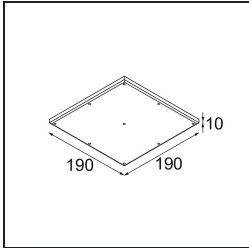

Hollow Recessed Trimless Adjustable 115 1x LED 3000K Medium DE White Structure - White Structure

Specificaties

Materiaal	12170109
Type Lichtbron	LED
LED type	BRIDGELUX V6 HD G7
LED technologie	Led-COB
CRI	Min. 90
Kleurtemperatuur	3000K
Levensduur	L80B10 bij 50.000 Uur
Lamp inbegrepen	Ja
Aantal Lichtbronnen	1
CIE-fluxcode	92 99 100 100 48
Binning (SDCM)	2
Optisch	Lens
Gemeten gradenbundel (°)	21,0
Ingangsspanning	Aandrijving Gelijkstroom Vereist
Elektriciteitsklasse	III
IP-klasse	20
Gloeidraadtest (°C)	960
Binnen/Buiten	Binnen
Toepassing	Plafond, Wand
Montage	Inbouw
Inbouwopening (mm)	146
Montagediepte (mm)	70,0
Verstelbaarheid	H 360° V 90°
Afstand tot Verlicht Voorwerp (m)	0,1
Primaire Kleur & Primaire Afwerking	Wit, Structuur
Secundaire Kleur & Secundaire Afwerking	Wit, Structuur
Brutogewicht (g)	335,0
Stroom driver (mA)	350 500
Min. forward voltage (Vf)	14,8 15,2
Max. forward voltage (Vf)	18,0 18,6
Connected load (W)	5,7 8,5
Lumenoutput per lampunit (lm)	353 476
Efficiëntie (lm/W)	62 56
UGR	13 14

TM30 & CRI Diagrammen

Lichtspreiding & Stralingsdiagram

Installatie Accessoires

10889830 Installation Housing 192x190x130

12292830 Gypsum Fibreboard 190x190

14204030 Ring Recessed Trimless 146 1x

Kies een vereist accessoire