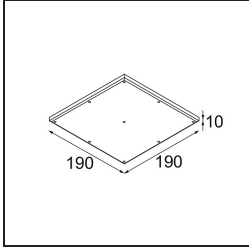

TM30 & CRI Diagrammen

Lichtspreading & Stralingsdiagram

Diagrammen

Installatie Accessoires

10889830 Installation Housing 192x190x130

12292830 Gypsum Fibreboard 190x190

14204030 Ring Recessed Trimless 146 1x