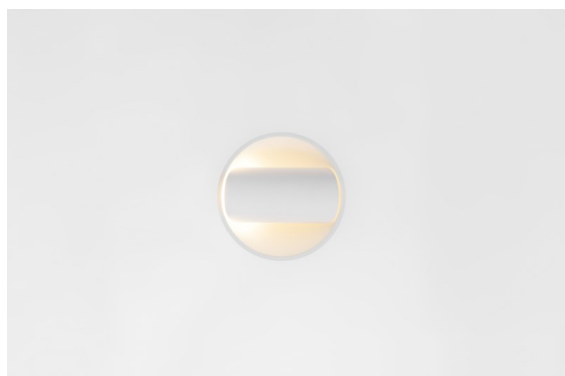

Datum
Klant
Project
Soort

Hollow Recessed Trimless Adjustable 115 1x LED 3000K Medium DE White Structure - White Structure

Specificaties

Geopend produceert Hollow direct licht en gesloten straalt deze armatuur indirect licht uit. Maar waar komt het licht vandaan? Aan of uit, aanwezig of onopvallend. Hollow, een symfonie van tegenstellingen, is neerwaartse verlichting die met jou mee werkt. Verstelbaar en veelzijdig. Voor ruimtes die intriges en persoonlijkheid verwelkomen.

Materiaal	12170109
Type Lichtbron	LED
LED type	BRIDGELUX V6 HD G7
LED technologie	Led-COB
CRI	Min. 90
Kleurtemperatuur	3000K
Levensduur	L80B10 bij 50.000 Uur
Lamp inbegrepen	Ja
Aantal Lichtbronnen	1
CIE-fluxcode	92 99 100 100 48
Binning (SDCM)	2
Optisch	Lens
Gemeten gradenbundel (°)	21,0
Ingangsspanning	Aandrijving Gelijkstroom Vereist
Elektriciteitsklasse	III
IP-klasse	20
Gloeidraadtest (°C)	960
Binnen/Buiten	Binnen
Toepassing	Plafond, Wand
Montage	Inbouw
Inbouwopening (mm)	Ø146
Montagediepte (mm)	70,0
Verstelbaarheid	H 360° V 90°
Afstand tot Verlicht Voorwerp (m)	0,1
Primaire Kleur & Primaire Afwerking	Wit, Structuur
Secundaire Kleur & Secundaire Afwerking	Wit, Structuur
Brutogewicht (g)	335,0
Stroom driver (mA)	350 500
Min. forward voltage (Vf)	14,8 15,2
Max. forward voltage (Vf)	18,0 18,6
Connected load (W)	5,7 8,5
Lumenoutput per lampunit (lm)	353 476
Efficiëntie (lm/W)	62 56
UGR	13 14