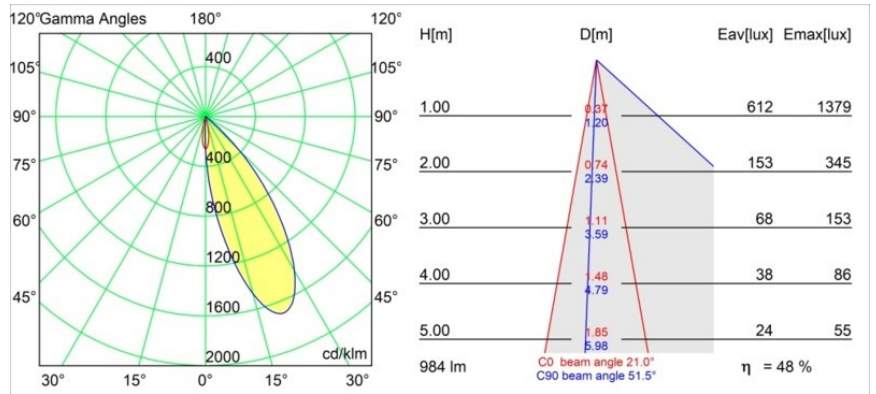

Lichtspreiding & Stralingsdiagram