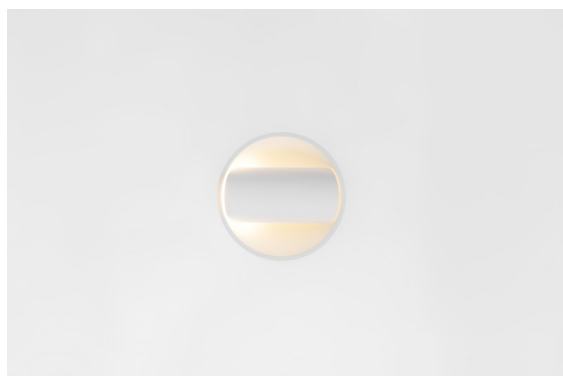

Hollow Recessed Trimless Adjustable 115 1x LED 3000K Medium DE White Structure - White Structure

Specificaties

Materiaal	12170109
Type Lichtbron	LED
LED type	BRIDGELUX V6 HD G7
LED technologie	Led-COB
CRI	Min. 90
Kleurtemperatuur	3000K
Levensduur	L80B10 bij 50.000 Uur
Lamp inbegrepen	Ja
Aantal Lichtbronnen	1
CIE-fluxcode	92 99 100 100 48
Binning (SDCM)	2
Optisch	Lens
Gemeten gradenbundel (°)	21,0
Ingangsspanning	Aandrijving Gelijkstroom Vereist
Elektriciteitsklasse	III
IP-klasse	20
Gloeidraadtest (°C)	960
Binnen/Buiten	Binnen
Toepassing	Plafond, Wand
Montage	Inbouw
Inbouwopening (mm)	146
Montagediepte (mm)	70,0
Verstelbaarheid	H 360° V 90°
Afstand tot Verlicht Voorwerp (m)	0,1
Primaire Kleur & Primaire Afwerking	Wit, Structuur
Secundaire Kleur & Secundaire Afwerking	Wit, Structuur
Brutogewicht (g)	335,0
Stroom driver (mA)	350 500
Min. forward voltage (Vf)	14,8 15,2
Max. forward voltage (Vf)	18,0 18,6
Connected load (W)	5,7 8,5
Lumenoutput per lampunit (lm)	353 476
Efficiëntie (lm/W)	62 56
UGR	13 14

Geopend produceert Hollow direct licht en gesloten straalt deze armatuur indirect licht uit. Maar waar komt het licht vandaan? Aan of uit, aanwezig of onopvallend. Hollow, een symfonie van tegenstellingen, is neerwaartse verlichting die met jou mee werkt. Verstelbaar en veelzijdig. Voor ruimtes die intriges en persoonlijkheid verwelkomen.