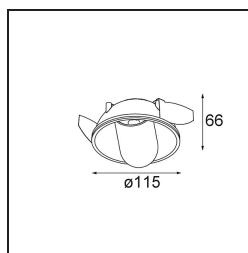

Hollow Recessed Trimless Adjustable 115 1x LED 3000K Medium DE White Structure - White Structure

Specificaties

Materiaal	12170109
Type Lichtbron	LED
LED type	BRIDGELUX V6 HD G7
LED technologie	Led-COB
CRI	Min. 90
Kleurtemperatuur	3000K
Levensduur	L80B10 bij 50.000 Uur
Lamp inbegrepen	Ja
Aantal Lichtbronnen	1
CIE-fluxcode	92 99 100 100 48
Binning (SDCM)	2
Optisch	Lens
Gemeten gradenbundel (°)	21,0
Ingangsspanning	Aandrijving Gelijkstroom Vereist
Elektriciteitsklasse	III
IP-klasse	20
Gloeidraadtest (°C)	960
Binnen/Buiten	Binnen
Toepassing	Plafond, Wand
Montage	Inbouw
Inbouwopening (mm)	146
Montagediepte (mm)	70,0
Verstelbaarheid	H 360° V 90°
Afstand tot Verlicht Voorwerp (m)	0,1
Primaire Kleur & Primaire Afwerking	Wit, Structuur
Secundaire Kleur & Secundaire Afwerking	Wit, Structuur
Brutogewicht (g)	335,0
Stroom driver (mA)	350 500
Min. forward voltage (Vf)	14,8 15,2
Max. forward voltage (Vf)	18,0 18,6
Connected load (W)	5,7 8,5
Lumenoutput per lampunit (lm)	353 476
Efficiëntie (lm/W)	62 56
UGR	13 14