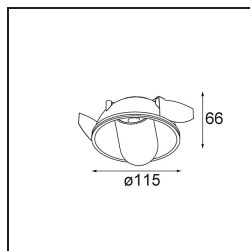

Date
Customer
Project
Type

*Hollow Recessed Trimless Adjustable 115 1x LED 3000K Medium DE White Structure - White Structure*

Hollow emette luce diretta quando è aperto e luce indiretta quando è chiuso. Ma da dove proviene la luce? Acceso o spento, presente e assente. Sinfonia di opposti, Hollow è un downlight che lavora con te. Regolabile e versatile. Per spazi che accolgono storie e personalità.

### Specifications

Materiale	12170109
Tipo di Sorgente	LED
Tipologia LED	BRIDGELUX V6 HD G7
Tecnologie LED	COB
CRI	Min. 90
Temperatura di colore della luce	3000K
Vita utile	L80B10 @50.000 ore
Lampadina inclusa	Sì
Numero di fonte luminosa	1
Codice di flusso CIE	92 99 100 100 48
Binning (SDCM)	2
Ottiche	Lente
Fascio misurato (°)	21,0
Volt in ingresso	Necessario driver a corrente costante
Classificazione elettrica	III
Grado IP	20
Test filo a caldo (°C)	960
Interno/Esterno	Interno
Applicazione	Soffitto, Parete
Montaggio	Incassato
Foro d'incasso (mm)	146
Profondità di montaggio (mm)	70,0
Orientabilità	H 360° V 90°
Distanza dall'oggetto illuminato (m)	0,1
Colore primario & Finitura primaria	Bianco, Strutturata
Colore secondario & Finitura secondaria	Bianco, Strutturata
Peso lordo (g)	335,0
Corrente di azionamento (mA)	350      500
Min. forward voltage (Vf)	14,8      15,2
Max. forward voltage (Vf)	18,0      18,6
Connected load (W)	5,7      8,5
Flusso luminoso per lampade (lm)	353      476
Efficienza (lm/W)	62      56

---

Livello abbagliamento	13	14
-----------------------	----	----

---

**TM30 & CRI diagram**

**Light distribution & beam diagram**

Diagrams

**Accessori Installazione**

**10889830** Installation Housing 192x190x130