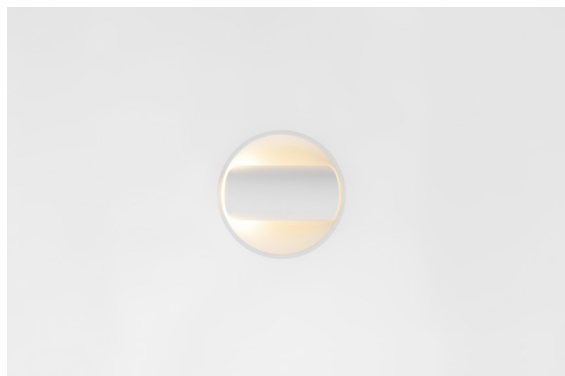

Date
Customer
Project
Type

*Hollow Recessed Trimless Adjustable 115 1x LED 3000K Medium DE White Structure - White Structure*

Hollow emette luce diretta quando è aperto e luce indiretta quando è chiuso. Ma da dove proviene la luce? Acceso o spento, presente e assente. Sinfonia di opposti, Hollow è un downlight che lavora con te. Regolabile e versatile. Per spazi che accolgono storie e personalità.

### Specifications

Materiale	12170109
Tipo di Sorgente	LED
Tipologia LED	BRIDGELUX V6 HD G7
Tecnologie LED	COB
CRI	Min. 90
Temperatura di colore della luce	3000K
Vita utile	L80B10 @50.000 ore
Lampadina inclusa	Sì
Numero di fonte luminosa	1
Codice di flusso CIE	92 99 100 100 48
Binning (SDCM)	2
Ottiche	Lente
Fascio misurato (°)	21,0
Volt in ingresso	Necessario driver a corrente costante
Classificazione elettrica	III
Grado IP	20
Test filo a caldo (°C)	960
Interno/Esterno	Interno
Applicazione	Soffitto, Parete
Montaggio	Incassato
Foro d'incasso (mm)	146
Profondità di montaggio (mm)	70,0
Orientabilità	H 360° V 90°
Distanza dall'oggetto illuminato (m)	0,1
Colore primario & Finitura primaria	Bianco, Strutturata
Colore secondario & Finitura secondaria	Bianco, Strutturata
Peso lordo (g)	335,0
Corrente di azionamento (mA)	350      500
Min. forward voltage (Vf)	14,8      15,2
Max. forward voltage (Vf)	18,0      18,6
Connected load (W)	5,7      8,5
Flusso luminoso per lampade (lm)	353      476
Efficienza (lm/W)	62      56