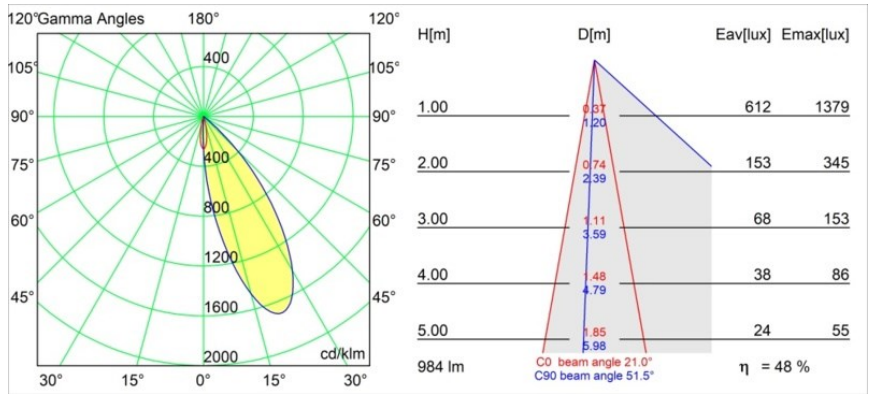

### Specifications

Materiale	12170109
Tipo di Sorgente	LED
Tipologia LED	BRIDGELUX V6 HD G7
Tecnologie LED	COB
CRI	Min. 90
Temperatura di colore della luce	3000K
Vita utile	L80B10 @50.000 ore
Lampadina inclusa	Sì
Numero di fonte luminosa	1
Codice di flusso CIE	92 99 100 100 48
Binning (SDCM)	2
Ottiche	Lente
Fascio misurato (°)	21,0
Volt in ingresso	Necessario driver a corrente costante
Classificazione elettrica	III
Grado IP	20
Test filo a caldo (°C)	960
Interno/Esterno	Interno
Applicazione	Soffitto, Parete
Montaggio	Incassato
Foro d'incasso (mm)	146
Profondità di montaggio (mm)	70,0
Orientabilità	H 360° V 90°
Distanza dall'oggetto illuminato (m)	0,1
Colore primario & Finitura primaria	Bianco, Strutturata
Colore secondario & Finitura secondaria	Bianco, Strutturata
Peso lordo (g)	335,0
Corrente di azionamento (mA)	350      500
Min. forward voltage (Vf)	14,8      15,2
Max. forward voltage (Vf)	18,0      18,6
Connected load (W)	5,7      8,5
Flusso luminoso per lampade (lm)	353      476
Efficienza (lm/W)	62      56

---

Livello abbagliamento	13	14
-----------------------	----	----

---

**TM30 & CRI diagram**

**Light distribution & beam diagram**

Diagrams

**Accessori Installazione**

**10889830** Installation Housing 192x190x130