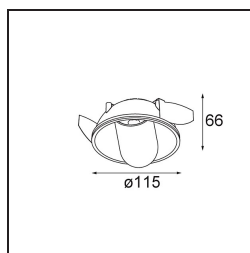

Hollow Recessed Trimless Adjustable 115 1x LED 3000K Medium DE White Structure - White Structure

Specifications

Material	12170109
Tipo de fuente de luz	LED
Tipo de LED	BRIDGELUX V6 HD G7
Tecnología LED	COB LED
CRI	Min. 90
Temperatura del color	3000K
Vida Útil	L80B10 @50.000 horas
Lámpara Incluida	Sí
Número de fuentes de luz	1
Código de flujo CIE	92 99 100 100 48
Binning (SDCM)	2
Óptica	Lente
Ángulo de Apertura medido (°)	21,0
Voltaje de entrada	Driver de corriente constante requerido
Clasificación eléctrica	III
Clasificación del IP	20
Clasificación de hilo incandescente (°C)	960
Interio/Exterior	Interior
Aplicación	Techo, Pared
Montaje	Empotrado
Tamaño de corte (mm)	Ø146
Profundidad de montaje (mm)	70,0
Ajustabilidad	H 360° V 90°
Distancia al objeto iluminado (m)	0,1
Color principal & Acabado principal	Blanco, Estructura
Color secundario & Acabado secundario	Blanco, Estructura
Peso bruto (g)	335,0
Corriente de accionamiento (mA)	350 500
Min. forward voltage (Vf)	14,8 15,2
Max. forward voltage (Vf)	18,0 18,6
Connected load (W)	5,7 8,5
Flujo luminoso por lámpara (lm)	353 476

Hollow proporciona iluminación directa en posición abierta e indirecta en posición cerrada. Pero, ¿de dónde procede la luz? Oscura o luciente, ausente o presente. Hollow es una sinfonía de estados opuestos, un foco downlight dedicado a satisfacer sus requisitos y deseos. Ajustable y versátil. Para espacios que abren las puertas a la personalidad y la intriga.