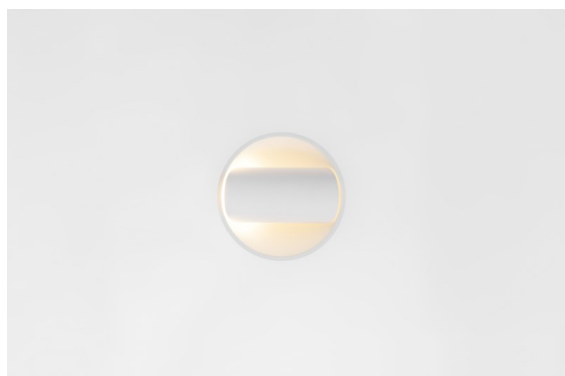

Hollow Recessed Trimless Adjustable 115 1x LED 3000K Medium DE White Structure - White Structure

Specifications

Material	12170109
Tipo de fuente de luz	LED
Tipo de LED	BRIDGELUX V6 HD G7
Tecnología LED	COB LED
CRI	Min. 90
Temperatura del color	3000K
Vida Útil	L80B10 @50.000 horas
Lámpara Incluida	Sí
Número de fuentes de luz	1
Código de flujo CIE	92 99 100 100 48
Binning (SDCM)	2
Óptica	Lente
Ángulo de Apertura medido (°)	21,0
Voltaje de entrada	Driver de corriente constante requerido
Clasificación eléctrica	III
Clasificación del IP	20
Clasificación de hilo incandescente (°C)	960
Interio/Exterior	Interior
Aplicación	Techo, Pared
Montaje	Empotrado
Tamaño de corte (mm)	Ø146
Profundidad de montaje (mm)	70,0
Ajustabilidad	H 360° V 90°
Distancia al objeto iluminado (m)	0,1
Color principal & Acabado principal	Blanco, Estructura
Color secundario & Acabado secundario	Blanco, Estructura
Peso bruto (g)	335,0
Corriente de accionamiento (mA)	350 500
Min. forward voltage (Vf)	14,8 15,2
Max. forward voltage (Vf)	18,0 18,6
Connected load (W)	5,7 8,5
Flujo luminoso por lámpara (lm)	353 476

Hollow proporciona iluminación directa en posición abierta e indirecta en posición cerrada. Pero, ¿de dónde procede la luz? Oscura o luciente, ausente o presente. Hollow es una sinfonía de estados opuestos, un foco downlight dedicado a satisfacer sus requisitos y deseos. Ajustable y versátil. Para espacios que abren las puertas a la personalidad y la intriga.