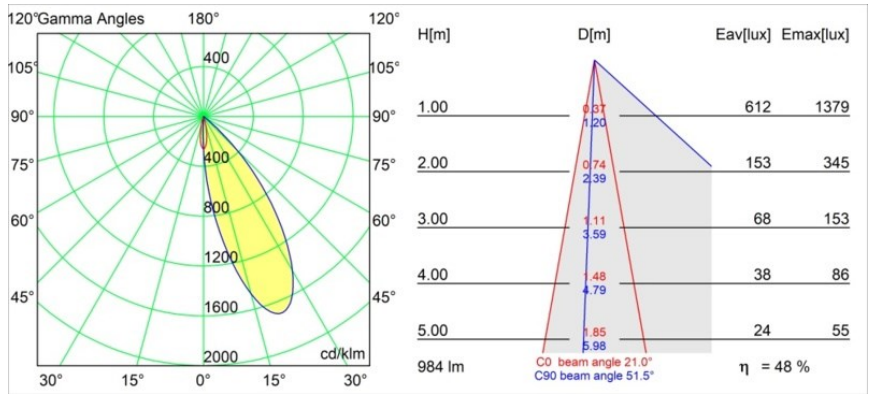

Light distribution & beam diagram