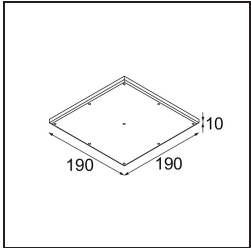

Spezifikationen

Material	12170109
Typ der Lichtquelle	LED
LED Typ	BRIDGELUX V6 HD G7
LED-Technologie	COB-LED
CRI	Min. 90
Farbtemperatur	3000K
Lebensdauer	L80 B10 bei 50.000 Stunden
Leuchtmittel enthalten	Ja
Anzahl Lichtquellen	1
CIE-Fluxcode	92 99 100 100 48
Binning (SDCM)	2
Optik	Streuscheibe
Gemessene Abstrahlwinkel (°)	21,0
Eingangsspannung	Konstantstrom-Treiber erforderlich
Schutzklasse	III
Schutzart	20
Glühdrahtprüfung (°C)	960
Innen/Außen	Innen
Anwendung	Decke, Wand
Montage	Einbau
Ausschnittgröße (mm)	Ø146
Einbautiefe (mm)	70,0
Verstellbarkeit	H 360° V 90°
Abstand zum beleuchteten Objekt (m)	0,1
Primärfarbe & Primäres Finish	Weiß, Strukturiert
Sekundäre Farbe & Sekundäres Finish	Weiß, Strukturiert
Bruttogewicht (g)	335,0
Antriebsstrom (mA)	350 500
Min. forward voltage (Vf)	14,8 15,2
Max. forward voltage (Vf)	18,0 18,6
Connected load (W)	5,7 8,5
Lichtstrom pro Lampe (lm)	353 476
Effizienz (lm/W)	62 56
UGR	13 14

TM30 & CRI Diagramm

Lichtverteilung und Lichtverteilungskurve

Diagramm

Montagezubehör

10889830 Installation Housing 192x190x130

12292830 Gypsum Fibreboard 190x190

14204030 Ring Recessed Trimless 146 1x

Wählen Sie das benötigte Zubehör