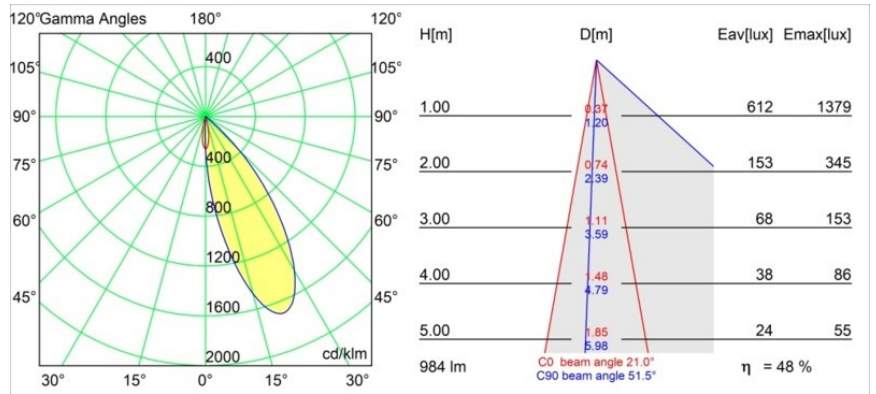

Lichtverteilung und Lichtverteilungskurve