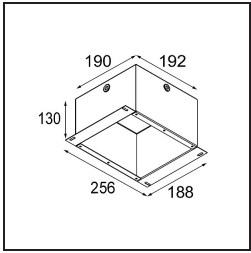

Spezifikationen

Material	12170109
Typ der Lichtquelle	LED
LED Typ	BRIDGELUX V6 HD G7
LED-Technologie	COB-LED
CRI	Min. 90
Farbtemperatur	3000K
Lebensdauer	L80 B10 bei 50.000 Stunden
Leuchtmittel enthalten	Ja
Anzahl Lichtquellen	1
CIE-Fluxcode	92 99 100 100 48
Binning (SDCM)	2
Optik	Streuscheibe
Gemessene Abstrahlwinkel (°)	21,0
Eingangsspannung	Konstantstrom-Treiber erforderlich
Schutzklasse	III
Schutzart	20
Glühdrahtprüfung (°C)	960
Innen/Außen	Innen
Anwendung	Decke, Wand
Montage	Einbau
Ausschnittgröße (mm)	Ø146
Einbautiefe (mm)	70,0
Verstellbarkeit	H 360° V 90°
Abstand zum beleuchteten Objekt (m)	0,1
Primärfarbe & Primäres Finish	Weiß, Strukturiert
Sekundäre Farbe & Sekundäres Finish	Weiß, Strukturiert
Bruttogewicht (g)	335,0
Antriebsstrom (mA)	350 500
Min. forward voltage (Vf)	14,8 15,2
Max. forward voltage (Vf)	18,0 18,6
Connected load (W)	5,7 8,5
Lichtstrom pro Lampe (lm)	353 476
Effizienz (lm/W)	62 56
UGR	13 14

TM30 & CRI Diagramm

Lichtverteilung und Lichtverteilungskurve

Diagramm

Montagezubehör

10889830 Installation Housing 192x190x130

12292830 Gypsum Fibreboard 190x190

14204030 Ring Recessed Trimless 146 1x

Wählen Sie das benötigte Zubehör