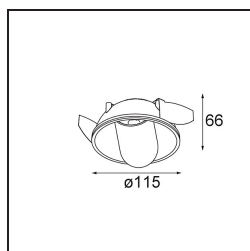

Hollow Recessed Trimless Adjustable 115 1x LED 3000K Medium DE White Structure - White Structure

Die Hollow erzeugt im geöffneten Zustand direktes Licht und im geschlossenen Zustand indirektes Licht. Aber woher kommt das Licht? Hell oder dunkel, da und nicht da. Eine Sinfonie der Gegensätze. Die Hollow ist ein Downlighter, der mit Ihnen arbeitet. Verstellbar und vielseitig. Für Räume, die Faszination und Persönlichkeit willkommen heißen.

Spezifikationen

Material	12170109
Typ der Lichtquelle	LED
LED Typ	BRIDGELUX V6 HD G7
LED-Technologie	COB-LED
CRI	Min. 90
Farbtemperatur	3000K
Lebensdauer	L80 B10 bei 50.000 Stunden
Leuchtmittel enthalten	Ja
Anzahl Lichtquellen	1
CIE-Fluxcode	92 99 100 100 48
Binning (SDCM)	2
Optik	Streuscheibe
Gemessene Abstrahlwinkel (°)	21,0
Eingangsspannung	Konstantstrom-Treiber erforderlich
Schutzklasse	III
Schutzart	20
Glühdrahtprüfung (°C)	960
Innen/Außen	Innen
Anwendung	Decke, Wand
Montage	Einbau
Ausschnittgröße (mm)	Ø146
Einbautiefe (mm)	70,0
Verstellbarkeit	H 360° V 90°
Abstand zum beleuchteten Objekt (m)	0,1
Primärfarbe & Primäres Finish	Weiß, Strukturiert
Sekundäre Farbe & Sekundäres Finish	Weiß, Strukturiert
Bruttogewicht (g)	335,0
Antriebsstrom (mA)	350 500
Min. forward voltage (Vf)	14,8 15,2
Max. forward voltage (Vf)	18,0 18,6
Connected load (W)	5,7 8,5
Lichtstrom pro Lampe (lm)	353 476
Effizienz (lm/W)	62 56
UGR	13 14