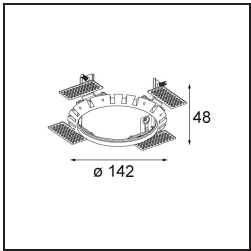

Spezifikationen

Material	12170109
Typ der Lichtquelle	LED
LED Typ	BRIDGELUX V6 HD G7
LED-Technologie	COB-LED
CRI	Min. 90
Farbtemperatur	3000K
Lebensdauer	L80 B10 bei 50.000 Stunden
Leuchtmittel enthalten	Ja
Anzahl Lichtquellen	1
CIE-Fluxcode	92 99 100 100 48
Binning (SDCM)	2
Optik	Streuscheibe
Gemessene Abstrahlwinkel (°)	21,0
Eingangsspannung	Konstantstrom-Treiber erforderlich
Schutzklasse	III
Schutzart	20
Glühdrahtprüfung (°C)	960
Innen/Außen	Innen
Anwendung	Decke, Wand
Montage	Einbau
Ausschnittgröße (mm)	Ø146
Einbautiefe (mm)	70,0
Verstellbarkeit	H 360° V 90°
Abstand zum beleuchteten Objekt (m)	0,1
Primärfarbe & Primäres Finish	Weiß, Strukturiert
Sekundäre Farbe & Sekundäres Finish	Weiß, Strukturiert
Bruttogewicht (g)	335,0
Antriebsstrom (mA)	350 500
Min. forward voltage (Vf)	14,8 15,2
Max. forward voltage (Vf)	18,0 18,6
Connected load (W)	5,7 8,5
Lichtstrom pro Lampe (lm)	353 476
Effizienz (lm/W)	62 56
UGR	13 14

TM30 & CRI Diagramm

Lichtverteilung und Lichtverteilungskurve

Diagramm

Montagezubehör

10889830 Installation Housing 192x190x130

12292830 Gypsum Fibreboard 190x190

14204030 Ring Recessed Trimless 146 1x

Wählen Sie das benötigte Zubehör