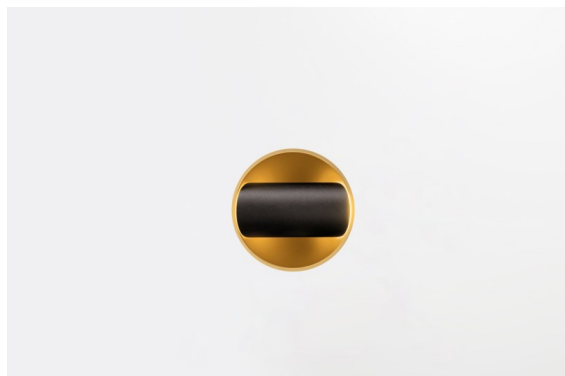

Date
Customer
Project
Type

Hollow Recessed Trimless Adjustable 115 1x LED 3000K Medium DE Black Structure - Gold Matt

Hollow emette luce diretta quando è aperto e luce indiretta quando è chiuso. Ma da dove proviene la luce? Acceso o spento, presente e assente. Sinfonia di opposti, Hollow è un downlight che lavora con te. Regolabile e versatile. Per spazi che accolgono storie e personalità.

Specifications

Materiale	12170132
Tipo di Sorgente	LED
Tipologia LED	BRIDGELUX V6 HD G7
Tecnologie LED	COB
CRI	Min. 90
Temperatura di colore della luce	3000K
Vita utile	L80B10 @50.000 ore
Lampadina inclusa	Sì
Numero di fonte luminosa	1
Codice di flusso CIE	92 99 100 100 48
Binning (SDCM)	2
Ottiche	Lente
Fascio misurato (°)	21,3
Volt in ingresso	Necessario driver a corrente costante
Classificazione elettrica	III
Grado IP	20
Test filo a caldo (°C)	960
Interno/Esterno	Interno
Applicazione	Soffitto, Parete
Montaggio	Incassato
Foro d'incasso (mm)	146
Profondità di montaggio (mm)	70,0
Orientabilità	H 360° V 90°
Distanza dall'oggetto illuminato (m)	0,1
Colore primario & Finitura primaria	Nero, Strutturata
Colore secondario & Finitura secondaria	Oro, Opaca
Peso lordo (g)	335,0
Corrente di azionamento (mA)	350 500
Min. forward voltage (Vf)	14,8 15,2
Max. forward voltage (Vf)	18,0 18,6
Connected load (W)	5,7 8,5
Flusso luminoso per lampade (lm)	351 474
Efficienza (lm/W)	62 56