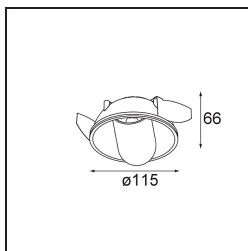

Date
Customer
Project
Type

Hollow Recessed Trimless Adjustable 115 1x LED 3000K Medium DE Black Structure - Gold Matt

Hollow emette luce diretta quando è aperto e luce indiretta quando è chiuso. Ma da dove proviene la luce? Acceso o spento, presente e assente. Sinfonia di opposti, Hollow è un downlight che lavora con te. Regolabile e versatile. Per spazi che accolgono storie e personalità.

Specifications

Materiale	12170132
Tipo di Sorgente	LED
Tipologia LED	BRIDGELUX V6 HD G7
Tecnologie LED	COB
CRI	Min. 90
Temperatura di colore della luce	3000K
Vita utile	L80B10 @50.000 ore
Lampadina inclusa	Sì
Numero di fonte luminosa	1
Codice di flusso CIE	92 99 100 100 48
Binning (SDCM)	2
Ottiche	Lente
Fascio misurato (°)	21,3
Volt in ingresso	Necessario driver a corrente costante
Classificazione elettrica	III
Grado IP	20
Test filo a caldo (°C)	960
Interno/Esterno	Interno
Applicazione	Soffitto, Parete
Montaggio	Incassato
Foro d'incasso (mm)	146
Profondità di montaggio (mm)	70,0
Orientabilità	H 360° V 90°
Distanza dall'oggetto illuminato (m)	0,1
Colore primario & Finitura primaria	Nero, Strutturata
Colore secondario & Finitura secondaria	Oro, Opaca
Peso lordo (g)	335,0
Corrente di azionamento (mA)	350 500
Min. forward voltage (Vf)	14,8 15,2
Max. forward voltage (Vf)	18,0 18,6
Connected load (W)	5,7 8,5
Flusso luminoso per lampade (lm)	351 474
Efficienza (lm/W)	62 56