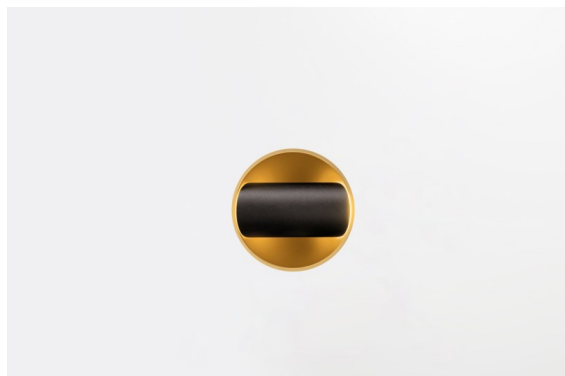

Hollow Recessed Trimless Adjustable 115 1x LED 3000K Medium DE Black Structure - Gold Matt

Specifications

Material	12170132
Tipo de fuente de luz	LED
Tipo de LED	BRIDGELUX V6 HD G7
Tecnología LED	COB LED
CRI	Min. 90
Temperatura del color	3000K
Vida Útil	L80B10 @50.000 horas
Lámpara Incluida	Sí
Número de fuentes de luz	1
Código de flujo CIE	92 99 100 100 48
Binning (SDCM)	2
Óptica	Lente
Ángulo de Apertura medido (°)	21,3
Voltaje de entrada	Driver de corriente constante requerido
Clasificación eléctrica	III
Clasificación del IP	20
Clasificación de hilo incandescente (°C)	960
Interio/Exterior	Interior
Aplicación	Techo, Pared
Montaje	Empotrado
Tamaño de corte (mm)	146
Profundidad de montaje (mm)	70,0
Ajustabilidad	H 360° V 90°
Distancia al objeto iluminado (m)	0,1
Color principal & Acabado principal	Negro, Estructura
Color secundario & Acabado secundario	Oro, Mate
Peso bruto (g)	335,0
Corriente de accionamiento (mA)	350 500
Min. forward voltage (Vf)	14,8 15,2
Max. forward voltage (Vf)	18,0 18,6
Connected load (W)	5,7 8,5
Flujo luminoso por lámpara (lm)	351 474

Hollow proporciona iluminación directa en posición abierta e indirecta en posición cerrada. Pero, ¿de dónde procede la luz? Oscura o luciente, ausente o presente. Hollow es una sinfonía de estados opuestos, un foco downlight dedicado a satisfacer sus requisitos y deseos. Ajustable y versátil. Para espacios que abren las puertas a la personalidad y la intriga.