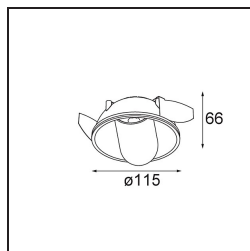

Hollow Recessed Trimless Adjustable 115 1x LED 3000K Medium DE Black Structure - Gold Matt

Specifications

Material	12170132
Tipo de fuente de luz	LED
Tipo de LED	BRIDGELUX V6 HD G7
Tecnología LED	COB LED
CRI	Min. 90
Temperatura del color	3000K
Vida Útil	L80B10 @50.000 horas
Lámpara Incluida	Sí
Número de fuentes de luz	1
Código de flujo CIE	92 99 100 100 48
Binning (SDCM)	2
Óptica	Lente
Ángulo de Apertura medido (°)	21,3
Voltaje de entrada	Driver de corriente constante requerido
Clasificación eléctrica	III
Clasificación del IP	20
Clasificación de hilo incandescente (°C)	960
Interio/Exterior	Interior
Aplicación	Techo, Pared
Montaje	Empotrado
Tamaño de corte (mm)	146
Profundidad de montaje (mm)	70,0
Ajustabilidad	H 360° V 90°
Distancia al objeto iluminado (m)	0,1
Color principal & Acabado principal	Negro, Estructura
Color secundario & Acabado secundario	Oro, Mate
Peso bruto (g)	335,0
Corriente de accionamiento (mA)	350 500
Min. forward voltage (Vf)	14,8 15,2
Max. forward voltage (Vf)	18,0 18,6
Connected load (W)	5,7 8,5
Flujo luminoso por lámpara (lm)	351 474

Hollow proporciona iluminación directa en posición abierta e indirecta en posición cerrada. Pero, ¿de dónde procede la luz? Oscura o luciente, ausente o presente. Hollow es una sinfonía de estados opuestos, un foco downlight dedicado a satisfacer sus requisitos y deseos. Ajustable y versátil. Para espacios que abren las puertas a la personalidad y la intriga.