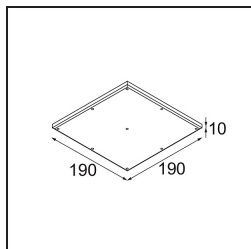

Eficacia (lm/W)	62	56
Índice de deslumbramiento	13	14

TM30 & CRI diagram

Light distribution & beam diagram

Diagrams

Accesorios Instalación

10889830 Installation Housing 192x190x130

12292830 Gypsum Fibreboard 190x190