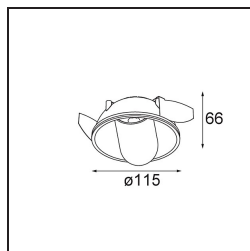

Date
Customer
Project
Type

Hollow Recessed Trimless Adjustable 115 1x LED 3000K Medium DE Black Structure - Gold Matt

Specifications

Material	12170132
Tipo de fuente de luz	LED
Tipo de LED	BRIDGELUX V6 HD G7
Tecnología LED	COB LED
CRI	Min. 90
Temperatura del color	3000K
Vida Útil	L80B10 @50.000 horas
Lámpara Incluida	Sí
Número de fuentes de luz	1
Código de flujo CIE	92 99 100 100 48
Binning (SDCM)	2
Óptica	Lente
Ángulo de Apertura medido (°)	21,3
Voltaje de entrada	Driver de corriente constante requerido
Clasificación eléctrica	III
Clasificación del IP	20
Clasificación de hilo incandescente (°C)	960
Interio/Exterior	Interior
Aplicación	Techo, Pared
Montaje	Empotrado
Tamaño de corte (mm)	ø146
Profundidad de montaje (mm)	70,0
Ajustabilidad	H 360° V 90°
Distancia al objeto iluminado (m)	0,1
Color principal & Acabado principal	Negro, Estructura
Color secundario & Acabado secundario	Oro, Mate
Peso bruto (g)	335,0
Corriente de accionamiento (mA)	350 500
Min. forward voltage (Vf)	14,8 15,2
Max. forward voltage (Vf)	18,0 18,6
Connected load (W)	5,7 8,5
Flujo luminoso por lámpara (lm)	351 474

Hollow proporciona iluminación directa en posición abierta e indirecta en posición cerrada. Pero, ¿de dónde procede la luz? Oscura o luciente, ausente o presente. Hollow es una sinfonía de estados opuestos, un foco downlight dedicado a satisfacer sus requisitos y deseos. Ajustable y versátil. Para espacios que abren las puertas a la personalidad y la intriga.