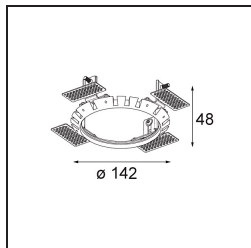

Date
Customer
Project
Type

Hollow Recessed Trimless Adjustable 115 1x LED 3000K Medium DE Black Structure - Gold Matt

Specifications

Material	12170132
Tipo de fuente de luz	LED
Tipo de LED	BRIDGELUX V6 HD G7
Tecnología LED	COB LED
CRI	Min. 90
Temperatura del color	3000K
Vida Útil	L80B10 @50.000 horas
Lámpara Incluida	Sí
Número de fuentes de luz	1
Código de flujo CIE	92 99 100 100 48
Binning (SDCM)	2
Óptica	Lente
Ángulo de Apertura medido (°)	21,3
Voltaje de entrada	Driver de corriente constante requerido
Clasificación eléctrica	III
Clasificación del IP	20
Clasificación de hilo incandescente (°C)	960
Interio/Exterior	Interior
Aplicación	Techo, Pared
Montaje	Empotrado
Tamaño de corte (mm)	ø146
Profundidad de montaje (mm)	70,0
Ajustabilidad	H 360° V 90°
Distancia al objeto iluminado (m)	0,1
Color principal & Acabado principal	Negro, Estructura
Color secundario & Acabado secundario	Oro, Mate
Peso bruto (g)	335,0
Corriente de accionamiento (mA)	350 500
Min. forward voltage (Vf)	14,8 15,2
Max. forward voltage (Vf)	18,0 18,6
Connected load (W)	5,7 8,5
Flujo luminoso por lámpara (lm)	351 474

Eficacia (lm/W)	62	56
Índice de deslumbramiento	13	14

TM30 & CRI diagram

Light distribution & beam diagram

Diagrams

Accesorios Instalación

10889830 Installation Housing 192x190x130

12292830 Gypsum Fibreboard 190x190