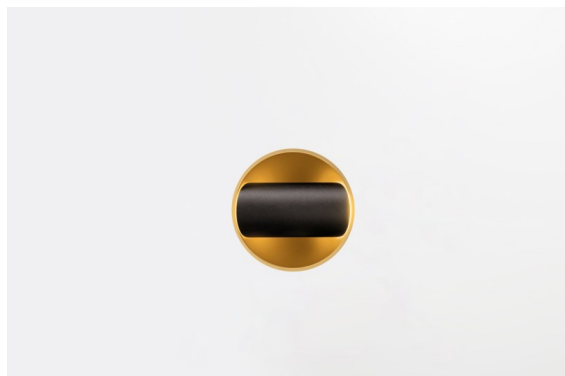

Date
Customer
Project
Type

Hollow Recessed Trimless Adjustable 115 1x LED 3000K Medium DE Black Structure - Gold Matt

Specifications

Material	12170132
Tipo de fuente de luz	LED
Tipo de LED	BRIDGELUX V6 HD G7
Tecnología LED	COB LED
CRI	Min. 90
Temperatura del color	3000K
Vida Útil	L80B10 @50.000 horas
Lámpara Incluida	Sí
Número de fuentes de luz	1
Código de flujo CIE	92 99 100 100 48
Binning (SDCM)	2
Óptica	Lente
Ángulo de Apertura medido (°)	21,3
Voltaje de entrada	Driver de corriente constante requerido
Clasificación eléctrica	III
Clasificación del IP	20
Clasificación de hilo incandescente (°C)	960
Interio/Exterior	Interior
Aplicación	Techo, Pared
Montaje	Empotrado
Tamaño de corte (mm)	ø146
Profundidad de montaje (mm)	70,0
Ajustabilidad	H 360° V 90°
Distancia al objeto iluminado (m)	0,1
Color principal & Acabado principal	Negro, Estructura
Color secundario & Acabado secundario	Oro, Mate
Peso bruto (g)	335,0
Corriente de accionamiento (mA)	350 500
Min. forward voltage (Vf)	14,8 15,2
Max. forward voltage (Vf)	18,0 18,6
Connected load (W)	5,7 8,5
Flujo luminoso por lámpara (lm)	351 474

Hollow proporciona iluminación directa en posición abierta e indirecta en posición cerrada. Pero, ¿de dónde procede la luz? Oscura o luciente, ausente o presente. Hollow es una sinfonía de estados opuestos, un foco downlight dedicado a satisfacer sus requisitos y deseos. Ajustable y versátil. Para espacios que abren las puertas a la personalidad y la intriga.