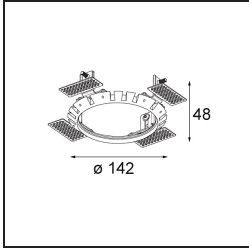

Hollow Recessed Trimless Adjustable 115 1x LED 3000K Medium DE Black Structure - Gold Matt

Specifications

Material	12170132
Tipo de fuente de luz	LED
Tipo de LED	BRIDGELUX V6 HD G7
Tecnología LED	COB LED
CRI	Min. 90
Temperatura del color	3000K
Vida Útil	L80B10 @50.000 horas
Lámpara Incluida	Sí
Número de fuentes de luz	1
Código de flujo CIE	92 99 100 100 48
Binning (SDCM)	2
Óptica	Lente
Ángulo de Apertura medido (°)	21,3
Voltaje de entrada	Driver de corriente constante requerido
Clasificación eléctrica	III
Clasificación del IP	20
Clasificación de hilo incandescente (°C)	960
Interio/Exterior	Interior
Aplicación	Techo, Pared
Montaje	Empotrado
Tamaño de corte (mm)	146
Profundidad de montaje (mm)	70,0
Ajustabilidad	H 360° V 90°
Distancia al objeto iluminado (m)	0,1
Color principal & Acabado principal	Negro, Estructura
Color secundario & Acabado secundario	Oro, Mate
Peso bruto (g)	335,0
Corriente de accionamiento (mA)	350 500
Min. forward voltage (Vf)	14,8 15,2
Max. forward voltage (Vf)	18,0 18,6
Connected load (W)	5,7 8,5
Flujo luminoso por lámpara (lm)	351 474

Eficacia (lm/W)	62	56
Índice de deslumbramiento	13	14

TM30 & CRI diagram

Light distribution & beam diagram

Diagrams

Accesorios Instalación

10889830 Installation Housing 192x190x130

12292830 Gypsum Fibreboard 190x190