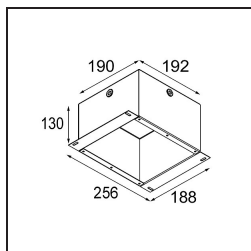

Eficacia (lm/W)	62	56
Índice de deslumbramiento	13	14

TM30 & CRI diagram

Light distribution & beam diagram

Diagrams

Accesorios Instalación

10889830 Installation Housing 192x190x130

12292830 Gypsum Fibreboard 190x190