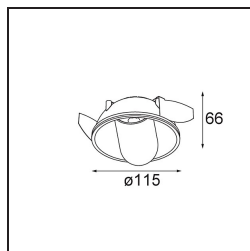

*Hollow Recessed Trimless Adjustable 115 1x LED 3000K Medium DE Black Structure - Gold Matt*

### Spezifikationen

Material	12170132
Typ der Lichtquelle	LED
LED Typ	BRIDGELUX V6 HD G7
LED-Technologie	COB-LED
CRI	Min. 90
Farbtemperatur	3000K
Lebensdauer	L80 B10 bei 50.000 Stunden
Leuchtmittel enthalten	Ja
Anzahl Lichtquellen	1
CIE-Fluxcode	92 99 100 100 48
Binning (SDCM)	2
Optik	Streuscheibe
Gemessene Abstrahlwinkel (°)	21,3
Eingangsspannung	Konstantstrom-Treiber erforderlich
Schutzklasse	III
Schutzart	20
Glühdrahtprüfung (°C)	960
Innen/Außen	Innen
Anwendung	Decke, Wand
Montage	Einbau
Ausschnittgröße (mm)	Ø146
Einbautiefe (mm)	70,0
Verstellbarkeit	H 360° V 90°
Abstand zum beleuchteten Objekt (m)	0,1
Primärfarbe & Primäres Finish	Schwarz, Strukturiert
Sekundäre Farbe & Sekundäres Finish	Gold, Matt
Bruttogewicht (g)	335,0
Antriebsstrom (mA)	350      500
Min. forward voltage (Vf)	14,8      15,2
Max. forward voltage (Vf)	18,0      18,6
Connected load (W)	5,7      8,5
Lichtstrom pro Lampe (lm)	351      474
Effizienz (lm/W)	62      56
UGR	13      14