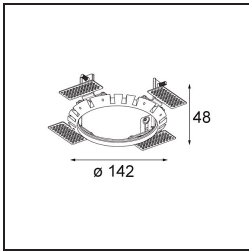

### Spezifikationen

Material	12170132
Typ der Lichtquelle	LED
LED Typ	BRIDGELUX V6 HD G7
LED-Technologie	COB-LED
CRI	Min. 90
Farbtemperatur	3000K
Lebensdauer	L80 B10 bei 50.000 Stunden
Leuchtmittel enthalten	Ja
Anzahl Lichtquellen	1
CIE-Fluxcode	92 99 100 100 48
Binning (SDCM)	2
Optik	Streuscheibe
Gemessene Abstrahlwinkel (°)	21,3
Eingangsspannung	Konstantstrom-Treiber erforderlich
Schutzklasse	III
Schutzart	20
Glühdrahtprüfung (°C)	960
Innen/Außen	Innen
Anwendung	Decke, Wand
Montage	Einbau
Ausschnittgröße (mm)	Ø146
Einbautiefe (mm)	70,0
Verstellbarkeit	H 360° V 90°
Abstand zum beleuchteten Objekt (m)	0,1
Primärfarbe & Primäres Finish	Schwarz, Strukturiert
Sekundäre Farbe & Sekundäres Finish	Gold, Matt
Bruttogewicht (g)	335,0
Antriebsstrom (mA)	350      500
Min. forward voltage (Vf)	14,8      15,2
Max. forward voltage (Vf)	18,0      18,6
Connected load (W)	5,7      8,5
Lichtstrom pro Lampe (lm)	351      474
Effizienz (lm/W)	62      56
UGR	13      14

**TM30 & CRI Diagramm**

**Lichtverteilung und Lichtverteilungskurve**

Diagramm

**Montagezubehör**

**10889830** Installation Housing 192x190x130

**12292830** Gypsum Fibreboard 190x190

**14204030** Ring Recessed Trimless 146 1x