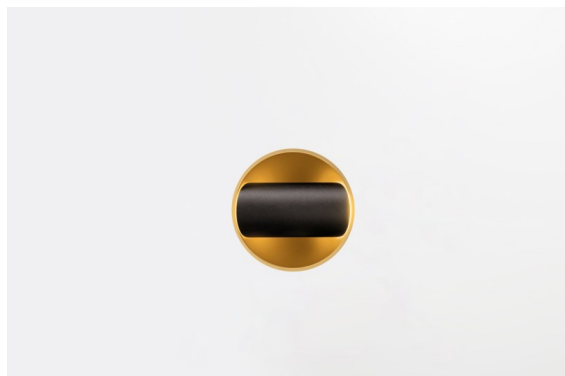

*Hollow Recessed Trimless Adjustable 115 1x LED 3000K Medium DE Black Structure - Gold Matt*

### Spezifikationen

Material	12170132
Typ der Lichtquelle	LED
LED Typ	BRIDGELUX V6 HD G7
LED-Technologie	COB-LED
CRI	Min. 90
Farbtemperatur	3000K
Lebensdauer	L80 B10 bei 50.000 Stunden
Leuchtmittel enthalten	Ja
Anzahl Lichtquellen	1
CIE-Fluxcode	92 99 100 100 48
Binning (SDCM)	2
Optik	Streuscheibe
Gemessene Abstrahlwinkel (°)	21,3
Eingangsspannung	Konstantstrom-Treiber erforderlich
Schutzklasse	III
Schutzart	20
Glühdrahtprüfung (°C)	960
Innen/Außen	Innen
Anwendung	Decke, Wand
Montage	Einbau
Ausschnittgröße (mm)	Ø146
Einbautiefe (mm)	70,0
Verstellbarkeit	H 360° V 90°
Abstand zum beleuchteten Objekt (m)	0,1
Primärfarbe & Primäres Finish	Schwarz, Strukturiert
Sekundäre Farbe & Sekundäres Finish	Gold, Matt
Bruttogewicht (g)	335,0
Antriebsstrom (mA)	350      500
Min. forward voltage (Vf)	14,8      15,2
Max. forward voltage (Vf)	18,0      18,6
Connected load (W)	5,7      8,5
Lichtstrom pro Lampe (lm)	351      474
Effizienz (lm/W)	62      56
UGR	13      14

Die Hollow erzeugt im geöffneten Zustand direktes Licht und im geschlossenen Zustand indirektes Licht. Aber woher kommt das Licht? Hell oder dunkel, da und nicht da. Eine Sinfonie der Gegensätze. Die Hollow ist ein Downlighter, der mit Ihnen arbeitet. Verstellbar und vielseitig. Für Räume, die Faszination und Persönlichkeit willkommen heißen.