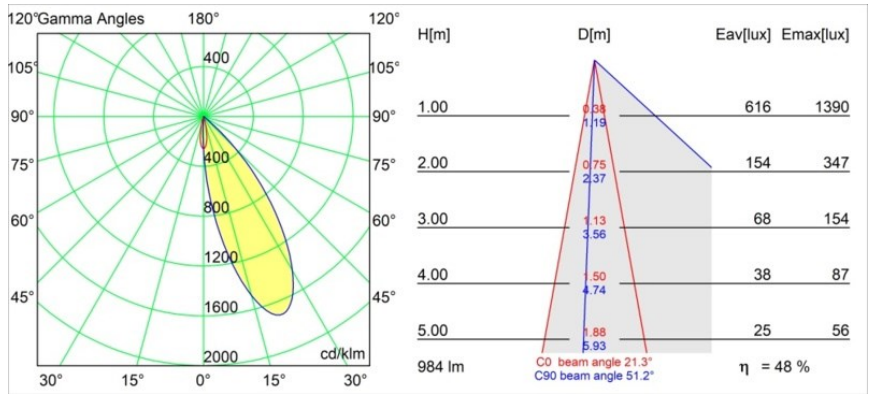

Lichtverteilung und Lichtverteilungskurve