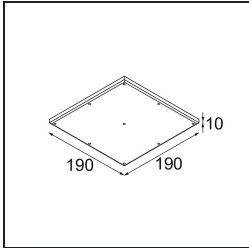

**TM30 & CRI Diagramm**

**Lichtverteilung und Lichtverteilungskurve**

Diagramm

**Montagezubehör**

**10889830** Installation Housing 192x190x130

**12292830** Gypsum Fibreboard 190x190

**14204030** Ring Recessed Trimless 146 1x