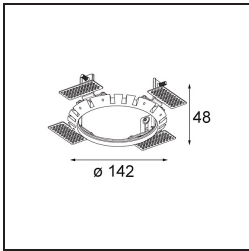

Specifications

Materiale	12170056
Tipo di Sorgente	LED
Tipologia LED	BRIDGELUX V6 HD G7
Tecnologie LED	COB
CRI	Min. 90
Temperatura di colore della luce	2700K
Vita utile	L80B10 @50.000 ore
Lampadina inclusa	Sì
Numero di fonte luminosa	1
Codice di flusso CIE	92 99 100 100 48
Binning (SDCM)	2
Ottiche	Lente
Fascio misurato (°)	21,3
Volt in ingresso	Necessario driver a corrente costante
Classificazione elettrica	III
Grado IP	20
Test filo a caldo (°C)	960
Interno/Esterno	Interno
Applicazione	Soffitto, Parete
Montaggio	Incassato
Foro d'incasso (mm)	146
Profondità di montaggio (mm)	70,0
Orientabilità	H 360° V 90°
Distanza dall'oggetto illuminato (m)	0,1
Colore primario & Finitura primaria	Nero, Strutturata
Colore secondario & Finitura secondaria	Nero, Strutturata
Peso lordo (g)	335,0
Corrente di azionamento (mA)	350 500
Min. forward voltage (Vf)	14,8 15,2
Max. forward voltage (Vf)	18,0 18,6
Connected load (W)	5,7 8,5
Flusso luminoso per lampade (lm)	344 464
Efficienza (lm/W)	60 55

Livello abbagliamento	13	14
-----------------------	----	----

TM30 & CRI diagram

Light distribution & beam diagram

Diagrams

Accessori Installazione

10889830 Installation Housing 192x190x130

12292830 Gypsum Fibreboard 190x190