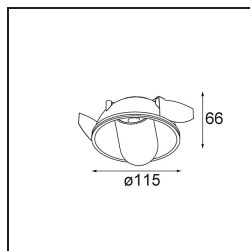

Date
Customer
Project
Type

Hollow Recessed Trimless Adjustable 115 1x LED 2700K Medium DE Black Structure - Black Structure

Hollow emette luce diretta quando è aperto e luce indiretta quando è chiuso. Ma da dove proviene la luce? Acceso o spento, presente e assente. Sinfonia di opposti, Hollow è un downlight che lavora con te. Regolabile e versatile. Per spazi che accolgono storie e personalità.

Specifications

Materiale	12170056
Tipo di Sorgente	LED
Tipologia LED	BRIDGELUX V6 HD G7
Tecnologie LED	COB
CRI	Min. 90
Temperatura di colore della luce	2700K
Vita utile	L80B10 @50.000 ore
Lampadina inclusa	Sì
Numero di fonte luminosa	1
Codice di flusso CIE	92 99 100 100 48
Binning (SDCM)	2
Ottiche	Lente
Fascio misurato (°)	21,3
Volt in ingresso	Necessario driver a corrente costante
Classificazione elettrica	III
Grado IP	20
Test filo a caldo (°C)	960
Interno/Esterno	Interno
Applicazione	Soffitto, Parete
Montaggio	Incassato
Foro d'incasso (mm)	146
Profondità di montaggio (mm)	70,0
Orientabilità	H 360° V 90°
Distanza dall'oggetto illuminato (m)	0,1
Colore primario & Finitura primaria	Nero, Strutturata
Colore secondario & Finitura secondaria	Nero, Strutturata
Peso lordo (g)	335,0
Corrente di azionamento (mA)	350 500
Min. forward voltage (Vf)	14,8 15,2
Max. forward voltage (Vf)	18,0 18,6
Connected load (W)	5,7 8,5
Flusso luminoso per lampade (lm)	344 464
Efficienza (lm/W)	60 55