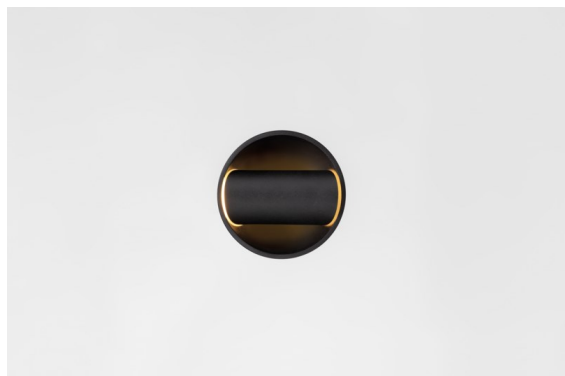

Date
Customer
Project
Type

Hollow Recessed Trimless Adjustable 115 1x LED 2700K Medium DE Black Structure - Black Structure

Hollow emette luce diretta quando è aperto e luce indiretta quando è chiuso. Ma da dove proviene la luce? Acceso o spento, presente e assente. Sinfonia di opposti, Hollow è un downlight che lavora con te. Regolabile e versatile. Per spazi che accolgono storie e personalità.

Specifications

Materiale	12170056
Tipo di Sorgente	LED
Tipologia LED	BRIDGELUX V6 HD G7
Tecnologie LED	COB
CRI	Min. 90
Temperatura di colore della luce	2700K
Vita utile	L80B10 @50.000 ore
Lampadina inclusa	Sì
Numero di fonte luminosa	1
Codice di flusso CIE	92 99 100 100 48
Binning (SDCM)	2
Ottiche	Lente
Fascio misurato (°)	21,3
Volt in ingresso	Necessario driver a corrente costante
Classificazione elettrica	III
Grado IP	20
Test filo a caldo (°C)	960
Interno/Esterno	Interno
Applicazione	Soffitto, Parete
Montaggio	Incassato
Foro d'incasso (mm)	146
Profondità di montaggio (mm)	70,0
Orientabilità	H 360° V 90°
Distanza dall'oggetto illuminato (m)	0,1
Colore primario & Finitura primaria	Nero, Strutturata
Colore secondario & Finitura secondaria	Nero, Strutturata
Peso lordo (g)	335,0
Corrente di azionamento (mA)	350 500
Min. forward voltage (Vf)	14,8 15,2
Max. forward voltage (Vf)	18,0 18,6
Connected load (W)	5,7 8,5
Flusso luminoso per lampade (lm)	344 464
Efficienza (lm/W)	60 55