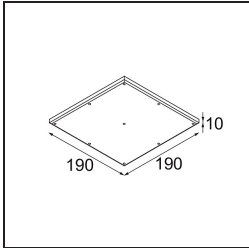

Specifications

Materiale	12170056
Tipo di Sorgente	LED
Tipologia LED	BRIDGELUX V6 HD G7
Tecnologie LED	COB
CRI	Min. 90
Temperatura di colore della luce	2700K
Vita utile	L80B10 @50.000 ore
Lampadina inclusa	Sì
Numero di fonte luminosa	1
Codice di flusso CIE	92 99 100 100 48
Binning (SDCM)	2
Ottiche	Lente
Fascio misurato (°)	21,3
Volt in ingresso	Necessario driver a corrente costante
Classificazione elettrica	III
Grado IP	20
Test filo a caldo (°C)	960
Interno/Esterno	Interno
Applicazione	Soffitto, Parete
Montaggio	Incassato
Foro d'incasso (mm)	146
Profondità di montaggio (mm)	70,0
Orientabilità	H 360° V 90°
Distanza dall'oggetto illuminato (m)	0,1
Colore primario & Finitura primaria	Nero, Strutturata
Colore secondario & Finitura secondaria	Nero, Strutturata
Peso lordo (g)	335,0
Corrente di azionamento (mA)	350 500
Min. forward voltage (Vf)	14,8 15,2
Max. forward voltage (Vf)	18,0 18,6
Connected load (W)	5,7 8,5
Flusso luminoso per lampade (lm)	344 464
Efficienza (lm/W)	60 55

Livello abbagliamento	13	14
-----------------------	----	----

TM30 & CRI diagram

Light distribution & beam diagram

Diagrams

Accessori Installazione

10889830 Installation Housing 192x190x130

12292830 Gypsum Fibreboard 190x190