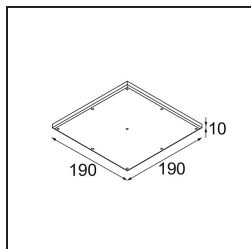

TM30 & CRI Diagrammen

Lichtspreiding & Stralingsdiagram

Diagrammen

Installatie Accessoires

10889830 Installation Housing 192x190x130

12292830 Gypsum Fibreboard 190x190

14204030 Ring Recessed Trimless 146 1x