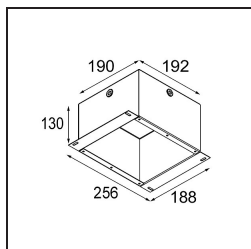

TM30 & CRI Diagrammen

Lichtspreiding & Stralingsdiagram

Diagrammen

Installatie Accessoires

10889830 Installation Housing 192x190x130

12292830 Gypsum Fibreboard 190x190

14204030 Ring Recessed Trimless 146 1x