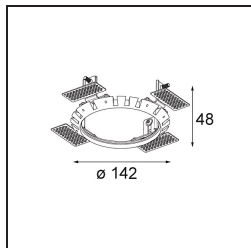

TM30 & CRI Diagrammen

Lichtspreiding & Stralingsdiagram

Diagrammen

Installatie Accessoires

10889830 Installation Housing 192x190x130

12292830 Gypsum Fibreboard 190x190

14204030 Ring Recessed Trimless 146 1x