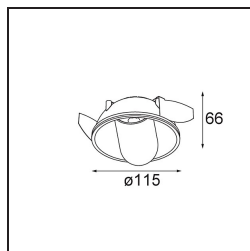

Datum
Klant
Project
Soort

Hollow Recessed Trimless Adjustable 115 1x LED 2700K Medium DE Gold Matt - Gold Matt

Specificaties

Geopend produceert Hollow direct licht en gesloten straalt deze armatuur indirect licht uit. Maar waar komt het licht vandaan? Aan of uit, aanwezig of onopvallend. Hollow, een symfonie van tegenstellingen, is neerwaartse verlichting die met jou mee werkt. Verstelbaar en veelzijdig. Voor ruimtes die intriges en persoonlijkheid verwelkomen.

Materiaal	12170087
Type Lichtbron	LED
LED type	BRIDGELUX V6 HD G7
LED technologie	Led-COB
CRI	Min. 90
Kleurtemperatuur	2700K
Levensduur	L80B10 bij 50.000 Uur
Lamp inbegrepen	Ja
Aantal Lichtbronnen	1
CIE-fluxcode	91 99 100 100 48
Binning (SDCM)	2
Optisch	Lens
Gemeten gradenbundel (°)	22,1
Ingangsspanning	Aandrijving Gelijkstroom Vereist
Elektriciteitsklasse	III
IP-klasse	20
Gloeidraadtest (°C)	960
Binnen/Buiten	Binnen
Toepassing	Plafond, Wand
Montage	Inbouw
Inbouwopening (mm)	146
Montagediepte (mm)	70,0
Verstelbaarheid	H 360° V 90°
Afstand tot Verlicht Voorwerp (m)	0,1
Primaire Kleur & Primaire Afwerking	Goud, Mat
Secundaire Kleur & Secundaire Afwerking	Goud, Mat
Brutogewicht (g)	335,0
Stroom driver (mA)	350 500
Min. forward voltage (Vf)	14,8 15,2
Max. forward voltage (Vf)	18,0 18,6
Connected load (W)	5,7 8,5
Lumenoutput per lampunit (lm)	342 461
Efficiëntie (lm/W)	60 54
UGR	14 15