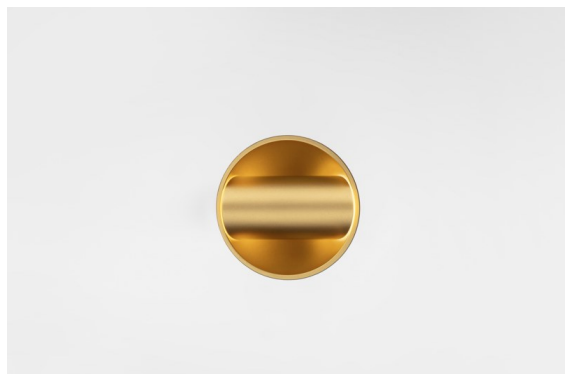

Datum
Klant
Project
Soort

Hollow Recessed Trimless Adjustable 115 1x LED 2700K Medium DE Gold Matt - Gold Matt

Specificaties

Geopend produceert Hollow direct licht en gesloten straalt deze armatuur indirect licht uit. Maar waar komt het licht vandaan? Aan of uit, aanwezig of onopvallend. Hollow, een symfonie van tegenstellingen, is neerwaartse verlichting die met jou mee werkt. Verstelbaar en veelzijdig. Voor ruimtes die intriges en persoonlijkheid verwelkomen.

Materiaal	12170087
Type Lichtbron	LED
LED type	BRIDGELUX V6 HD G7
LED technologie	Led-COB
CRI	Min. 90
Kleurtemperatuur	2700K
Levensduur	L80B10 bij 50.000 Uur
Lamp inbegrepen	Ja
Aantal Lichtbronnen	1
CIE-fluxcode	91 99 100 100 48
Binning (SDCM)	2
Optisch	Lens
Gemeten gradenbundel (°)	22,1
Ingangsspanning	Aandrijving Gelijkstroom Vereist
Elektriciteitsklasse	III
IP-klasse	20
Gloeidraadtest (°C)	960
Binnen/Buiten	Binnen
Toepassing	Plafond, Wand
Montage	Inbouw
Inbouwopening (mm)	146
Montagediepte (mm)	70,0
Verstelbaarheid	H 360° V 90°
Afstand tot Verlicht Voorwerp (m)	0,1
Primaire Kleur & Primaire Afwerking	Goud, Mat
Secundaire Kleur & Secundaire Afwerking	Goud, Mat
Brutogewicht (g)	335,0
Stroom driver (mA)	350 500
Min. forward voltage (Vf)	14,8 15,2
Max. forward voltage (Vf)	18,0 18,6
Connected load (W)	5,7 8,5
Lumenoutput per lampunit (lm)	342 461
Efficiëntie (lm/W)	60 54
UGR	14 15