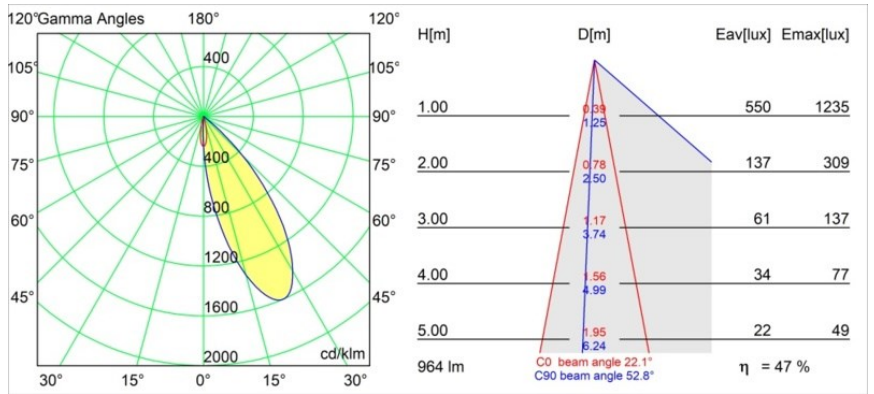

Lichtspreiding & Stralingsdiagram