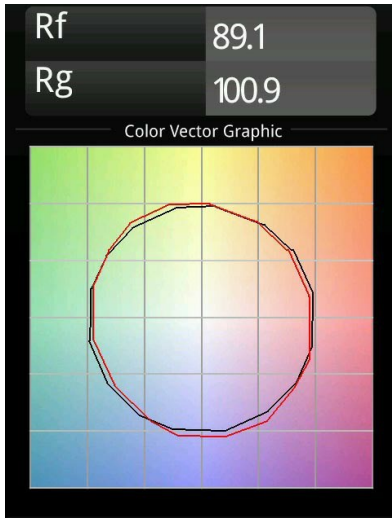

TM30 & CRI diagram