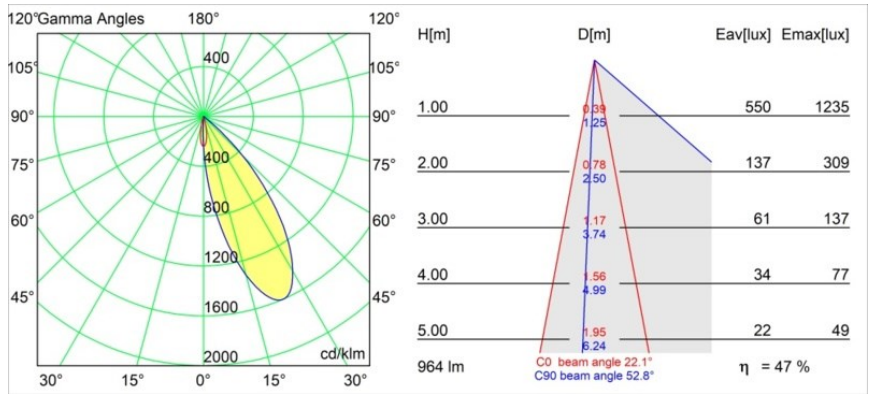

### Specifications

Materiale	12170087
Tipo di Sorgente	LED
Tipologia LED	BRIDGELUX V6 HD G7
Tecnologie LED	COB
CRI	Min. 90
Temperatura di colore della luce	2700K
Vita utile	L80B10 @50.000 ore
Lampadina inclusa	Sì
Numero di fonte luminosa	1
Codice di flusso CIE	91 99 100 100 48
Binning (SDCM)	2
Ottiche	Lente
Fascio misurato (°)	22,1
Volt in ingresso	Necessario driver a corrente costante
Classificazione elettrica	III
Grado IP	20
Test filo a caldo (°C)	960
Interno/Esterno	Interno
Applicazione	Soffitto, Parete
Montaggio	Incassato
Foro d'incasso (mm)	146
Profondità di montaggio (mm)	70,0
Orientabilità	H 360° V 90°
Distanza dall'oggetto illuminato (m)	0,1
Colore primario & Finitura primaria	Oro, Opaca
Colore secondario & Finitura secondaria	Oro, Opaca
Peso lordo (g)	335,0
Corrente di azionamento (mA)	350      500
Min. forward voltage (Vf)	14,8      15,2
Max. forward voltage (Vf)	18,0      18,6
Connected load (W)	5,7      8,5
Flusso luminoso per lampade (lm)	342      461
Efficienza (lm/W)	60      54

---

Livello abbagliamento	14	15
-----------------------	----	----

---

**TM30 & CRI diagram**

**Light distribution & beam diagram**

Diagrams

**Accessori Installazione**

**10889830** Installation Housing 192x190x130