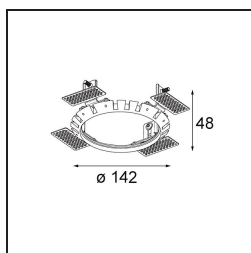

Specifications

Materiale	12170087
Tipo di Sorgente	LED
Tipologia LED	BRIDGELUX V6 HD G7
Tecnologie LED	COB
CRI	Min. 90
Temperatura di colore della luce	2700K
Vita utile	L80B10 @50.000 ore
Lampadina inclusa	Sì
Numero di fonte luminosa	1
Codice di flusso CIE	91 99 100 100 48
Binning (SDCM)	2
Ottiche	Lente
Fascio misurato (°)	22,1
Volt in ingresso	Necessario driver a corrente costante
Classificazione elettrica	III
Grado IP	20
Test filo a caldo (°C)	960
Interno/Esterno	Interno
Applicazione	Soffitto, Parete
Montaggio	Incassato
Foro d'incasso (mm)	146
Profondità di montaggio (mm)	70,0
Orientabilità	H 360° V 90°
Distanza dall'oggetto illuminato (m)	0,1
Colore primario & Finitura primaria	Oro, Opaca
Colore secondario & Finitura secondaria	Oro, Opaca
Peso lordo (g)	335,0
Corrente di azionamento (mA)	350 500
Min. forward voltage (Vf)	14,8 15,2
Max. forward voltage (Vf)	18,0 18,6
Connected load (W)	5,7 8,5
Flusso luminoso per lampade (lm)	342 461
Efficienza (lm/W)	60 54

Livello abbagliamento	14	15
-----------------------	----	----

TM30 & CRI diagram

Light distribution & beam diagram

Diagrams

Accessori Installazione

10889830 Installation Housing 192x190x130

12292830 Gypsum Fibreboard 190x190