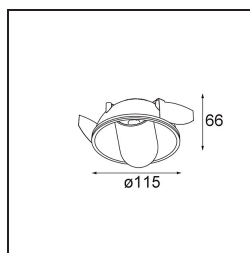

Date
Customer
Project
Type

*Hollow Recessed Trimless Adjustable 115 1x LED 2700K Medium DE Gold Matt - Gold Matt*

Hollow emette luce diretta quando è aperto e luce indiretta quando è chiuso. Ma da dove proviene la luce? Acceso o spento, presente e assente. Sinfonia di opposti, Hollow è un downlight che lavora con te. Regolabile e versatile. Per spazi che accolgono storie e personalità.

### Specifications

Materiale	12170087
Tipo di Sorgente	LED
Tipologia LED	BRIDGELUX V6 HD G7
Tecnologie LED	COB
CRI	Min. 90
Temperatura di colore della luce	2700K
Vita utile	L80B10 @50.000 ore
Lampadina inclusa	Sì
Numero di fonte luminosa	1
Codice di flusso CIE	91 99 100 100 48
Binning (SDCM)	2
Ottiche	Lente
Fascio misurato (°)	22,1
Volt in ingresso	Necessario driver a corrente costante
Classificazione elettrica	III
Grado IP	20
Test filo a caldo (°C)	960
Interno/Esterno	Interno
Applicazione	Soffitto, Parete
Montaggio	Incassato
Foro d'incasso (mm)	146
Profondità di montaggio (mm)	70,0
Orientabilità	H 360° V 90°
Distanza dall'oggetto illuminato (m)	0,1
Colore primario & Finitura primaria	Oro, Opaca
Colore secondario & Finitura secondaria	Oro, Opaca
Peso lordo (g)	335,0
Corrente di azionamento (mA)	350      500
Min. forward voltage (Vf)	14,8      15,2
Max. forward voltage (Vf)	18,0      18,6
Connected load (W)	5,7      8,5
Flusso luminoso per lampade (lm)	342      461
Efficienza (lm/W)	60      54

---

Livello abbagliamento	14	15
-----------------------	----	----

---

**TM30 & CRI diagram**

**Light distribution & beam diagram**

Diagrams

**Accessori Installazione**

**10889830** Installation Housing 192x190x130