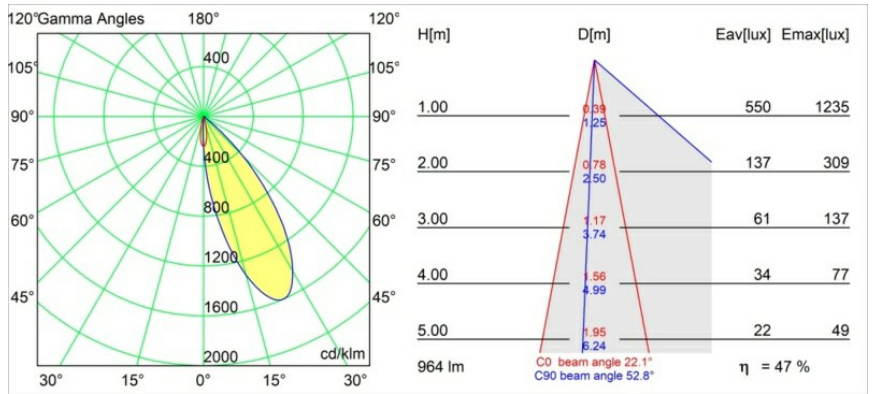

Light distribution & beam diagram