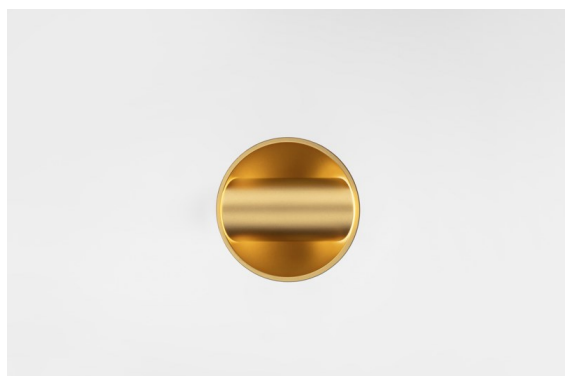

Date
Customer
Project
Type

*Hollow Recessed Trimless Adjustable 115 1x LED 2700K Medium DE Gold Matt - Gold Matt*

Hollow emette luce diretta quando è aperto e luce indiretta quando è chiuso. Ma da dove proviene la luce? Acceso o spento, presente e assente. Sinfonia di opposti, Hollow è un downlight che lavora con te. Regolabile e versatile. Per spazi che accolgono storie e personalità.

### Specifications

Materiale	12170087
Tipo di Sorgente	LED
Tipologia LED	BRIDGELUX V6 HD G7
Tecnologie LED	COB
CRI	Min. 90
Temperatura di colore della luce	2700K
Vita utile	L80B10 @50.000 ore
Lampadina inclusa	Sì
Numero di fonte luminosa	1
Codice di flusso CIE	91 99 100 100 48
Binning (SDCM)	2
Ottiche	Lente
Fascio misurato (°)	22,1
Volt in ingresso	Necessario driver a corrente costante
Classificazione elettrica	III
Grado IP	20
Test filo a caldo (°C)	960
Interno/Esterno	Interno
Applicazione	Soffitto, Parete
Montaggio	Incassato
Foro d'incasso (mm)	146
Profondità di montaggio (mm)	70,0
Orientabilità	H 360° V 90°
Distanza dall'oggetto illuminato (m)	0,1
Colore primario & Finitura primaria	Oro, Opaca
Colore secondario & Finitura secondaria	Oro, Opaca
Peso lordo (g)	335,0
Corrente di azionamento (mA)	350      500
Min. forward voltage (Vf)	14,8      15,2
Max. forward voltage (Vf)	18,0      18,6
Connected load (W)	5,7      8,5
Flusso luminoso per lampade (lm)	342      461
Efficienza (lm/W)	60      54