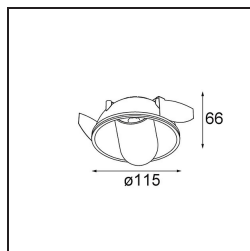

Hollow Recessed Trimless Adjustable 115 1x LED 2700K Medium DE Gold Matt - Gold Matt

Hollow emette luce diretta quando è aperto e luce indiretta quando è chiuso. Ma da dove proviene la luce? Acceso o spento, presente e assente. Sinfonia di opposti, Hollow è un downlight che lavora con te. Regolabile e versatile. Per spazi che accolgono storie e personalità.

Specifications

Materiale	12170087
Tipo di Sorgente	LED
Tipologia LED	BRIDGELUX V6 HD G7
Tecnologie LED	COB
CRI	Min. 90
Temperatura di colore della luce	2700K
Vita utile	L80B10 @50.000 ore
Lampadina inclusa	Sì
Numero di fonte luminosa	1
Codice di flusso CIE	91 99 100 100 48
Binning (SDCM)	2
Ottiche	Lente
Fascio misurato (°)	22,1
Volt in ingresso	Necessario driver a corrente costante
Classificazione elettrica	III
Grado IP	20
Test filo a caldo (°C)	960
Interno/Esterno	Interno
Applicazione	Soffitto, Parete
Montaggio	Incassato
Foro d'incasso (mm)	146
Profondità di montaggio (mm)	70,0
Orientabilità	H 360° V 90°
Distanza dall'oggetto illuminato (m)	0,1
Colore primario & Finitura primaria	Oro, Opaca
Colore secondario & Finitura secondaria	Oro, Opaca
Peso lordo (g)	335,0
Corrente di azionamento (mA)	350 500
Min. forward voltage (Vf)	14,8 15,2
Max. forward voltage (Vf)	18,0 18,6
Connected load (W)	5,7 8,5
Flusso luminoso per lampade (lm)	342 461
Efficienza (lm/W)	60 54