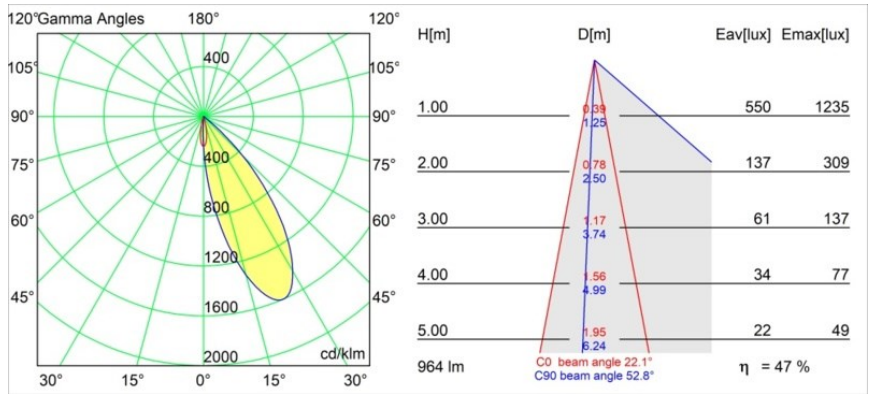

Specifications

Material	12170087
Tipo de fuente de luz	LED
Tipo de LED	BRIDGELUX V6 HD G7
Tecnología LED	COB LED
CRI	Min. 90
Temperatura del color	2700K
Vida Útil	L80B10 @50.000 horas
Lámpara Incluida	Sí
Número de fuentes de luz	1
Código de flujo CIE	91 99 100 100 48
Binning (SDCM)	2
Óptica	Lente
Ángulo de Apertura medido (°)	22,1
Voltaje de entrada	Driver de corriente constante requerido
Clasificación eléctrica	III
Clasificación del IP	20
Clasificación de hilo incandescente (°C)	960
Interio/Exterior	Interior
Aplicación	Techo, Pared
Montaje	Empotrado
Tamaño de corte (mm)	ø146
Profundidad de montaje (mm)	70,0
Ajustabilidad	H 360° V 90°
Distancia al objeto iluminado (m)	0,1
Color principal & Acabado principal	Oro, Mate
Color secundario & Acabado secundario	Oro, Mate
Peso bruto (g)	335,0
Corriente de accionamiento (mA)	350 500
Min. forward voltage (Vf)	14,8 15,2
Max. forward voltage (Vf)	18,0 18,6
Connected load (W)	5,7 8,5
Flujo luminoso por lámpara (lm)	342 461

Eficacia (lm/W)	60	54
Índice de deslumbramiento	14	15

TM30 & CRI diagram

Light distribution & beam diagram

Diagrams

Accesorios Instalación

10889830 Installation Housing 192x190x130

12292830 Gypsum Fibreboard 190x190