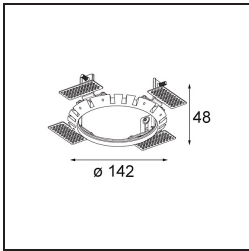

Specifications

Material	12170087
Tipo de fuente de luz	LED
Tipo de LED	BRIDGELUX V6 HD G7
Tecnología LED	COB LED
CRI	Min. 90
Temperatura del color	2700K
Vida Útil	L80B10 @50.000 horas
Lámpara Incluida	Sí
Número de fuentes de luz	1
Código de flujo CIE	91 99 100 100 48
Binning (SDCM)	2
Óptica	Lente
Ángulo de Apertura medido (°)	22,1
Voltaje de entrada	Driver de corriente constante requerido
Clasificación eléctrica	III
Clasificación del IP	20
Clasificación de hilo incandescente (°C)	960
Interio/Exterior	Interior
Aplicación	Techo, Pared
Montaje	Empotrado
Tamaño de corte (mm)	ø146
Profundidad de montaje (mm)	70,0
Ajustabilidad	H 360° V 90°
Distancia al objeto iluminado (m)	0,1
Color principal & Acabado principal	Oro, Mate
Color secundario & Acabado secundario	Oro, Mate
Peso bruto (g)	335,0
Corriente de accionamiento (mA)	350 500
Min. forward voltage (Vf)	14,8 15,2
Max. forward voltage (Vf)	18,0 18,6
Connected load (W)	5,7 8,5
Flujo luminoso por lámpara (lm)	342 461

Eficacia (lm/W)	60	54
Índice de deslumbramiento	14	15

TM30 & CRI diagram

Light distribution & beam diagram

Diagrams

Accesorios Instalación

10889830 Installation Housing 192x190x130

12292830 Gypsum Fibreboard 190x190