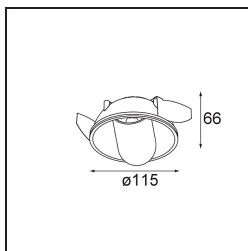

Date
Customer
Project
Type

Hollow Recessed Trimless Adjustable 115 lx LED 2700K Medium DE Gold Matt - Gold Matt

Hollow proporciona iluminación directa en posición abierta e indirecta en posición cerrada. Pero, ¿de dónde procede la luz? Oscura o luciente, ausente o presente. Hollow es una sinfonía de estados opuestos, un foco downlight dedicado a satisfacer sus requisitos y deseos. Ajustable y versátil. Para espacios que abren las puertas a la personalidad y la intriga.

Specifications

Material	12170087
Tipo de fuente de luz	LED
Tipo de LED	BRIDGELUX V6 HD G7
Tecnología LED	COB LED
CRI	Min. 90
Temperatura del color	2700K
Vida Útil	L80B10 @50.000 horas
Lámpara Incluida	Sí
Número de fuentes de luz	1
Código de flujo CIE	91 99 100 100 48
Binning (SDCM)	2
Óptica	Lente
Ángulo de Apertura medido (°)	22,1
Voltaje de entrada	Driver de corriente constante requerido
Clasificación eléctrica	III
Clasificación del IP	20
Clasificación de hilo incandescente (°C)	960
Interio/Exterior	Interior
Aplicación	Techo, Pared
Montaje	Empotrado
Tamaño de corte (mm)	ø146
Profundidad de montaje (mm)	70,0
Ajustabilidad	H 360° V 90°
Distancia al objeto iluminado (m)	0,1
Color principal & Acabado principal	Oro, Mate
Color secundario & Acabado secundario	Oro, Mate
Peso bruto (g)	335,0
Corriente de accionamiento (mA)	350 500
Min. forward voltage (Vf)	14,8 15,2
Max. forward voltage (Vf)	18,0 18,6
Connected load (W)	5,7 8,5
Flujo luminoso por lámpara (lm)	342 461