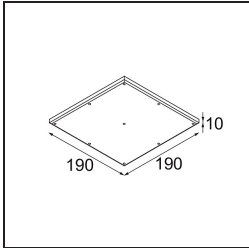

Specifications

Material	12170087
Tipo de fuente de luz	LED
Tipo de LED	BRIDGELUX V6 HD G7
Tecnología LED	COB LED
CRI	Min. 90
Temperatura del color	2700K
Vida Útil	L80B10 @50.000 horas
Lámpara Incluida	Sí
Número de fuentes de luz	1
Código de flujo CIE	91 99 100 100 48
Binning (SDCM)	2
Óptica	Lente
Ángulo de Apertura medido (°)	22,1
Voltaje de entrada	Driver de corriente constante requerido
Clasificación eléctrica	III
Clasificación del IP	20
Clasificación de hilo incandescente (°C)	960
Interio/Exterior	Interior
Aplicación	Techo, Pared
Montaje	Empotrado
Tamaño de corte (mm)	ø146
Profundidad de montaje (mm)	70,0
Ajustabilidad	H 360° V 90°
Distancia al objeto iluminado (m)	0,1
Color principal & Acabado principal	Oro, Mate
Color secundario & Acabado secundario	Oro, Mate
Peso bruto (g)	335,0
Corriente de accionamiento (mA)	350 500
Min. forward voltage (Vf)	14,8 15,2
Max. forward voltage (Vf)	18,0 18,6
Connected load (W)	5,7 8,5
Flujo luminoso por lámpara (lm)	342 461

Eficacia (lm/W)	60	54
Índice de deslumbramiento	14	15

TM30 & CRI diagram

Light distribution & beam diagram

Diagrams

Accesorios Instalación

10889830 Installation Housing 192x190x130

12292830 Gypsum Fibreboard 190x190