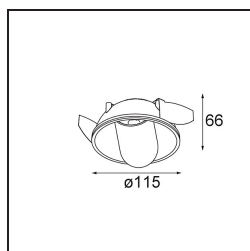

Date
Customer
Project
Type

*Hollow Recessed Trimless Adjustable 115 lx LED 2700K Medium DE Gold Matt - Gold Matt*

Hollow proporciona iluminación directa en posición abierta e indirecta en posición cerrada. Pero, ¿de dónde procede la luz? Oscura o luciente, ausente o presente. Hollow es una sinfonía de estados opuestos, un foco downlight dedicado a satisfacer sus requisitos y deseos. Ajustable y versátil. Para espacios que abren las puertas a la personalidad y la intriga.

### Specifications

Material	12170087
Tipo de fuente de luz	LED
Tipo de LED	BRIDGELUX V6 HD G7
Tecnología LED	COB LED
CRI	Min. 90
Temperatura del color	2700K
Vida Útil	L80B10 @50.000 horas
Lámpara Incluida	Sí
Número de fuentes de luz	1
Código de flujo CIE	91 99 100 100 48
Binning (SDCM)	2
Óptica	Lente
Ángulo de Apertura medido (°)	22,1
Voltaje de entrada	Driver de corriente constante requerido
Clasificación eléctrica	III
Clasificación del IP	20
Clasificación de hilo incandescente (°C)	960
Interio/Exterior	Interior
Aplicación	Techo, Pared
Montaje	Empotrado
Tamaño de corte (mm)	ø146
Profundidad de montaje (mm)	70,0
Ajustabilidad	H 360° V 90°
Distancia al objeto iluminado (m)	0,1
Color principal & Acabado principal	Oro, Mate
Color secundario & Acabado secundario	Oro, Mate
Peso bruto (g)	335,0
Corriente de accionamiento (mA)	350      500
Min. forward voltage (Vf)	14,8      15,2
Max. forward voltage (Vf)	18,0      18,6
Connected load (W)	5,7      8,5
Flujo luminoso por lámpara (lm)	342      461

---

Eficacia (lm/W)	60	54
Índice de deslumbramiento	14	15

---

**TM30 & CRI diagram**

**Light distribution & beam diagram**

Diagrams

**Accesorios Instalación**

**10889830** Installation Housing 192x190x130