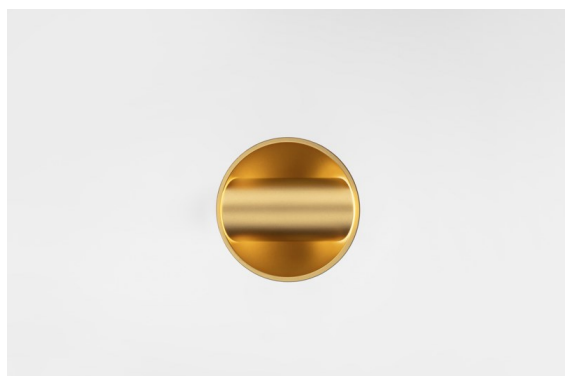

Date
Customer
Project
Type

*Hollow Recessed Trimless Adjustable 115 lx LED 2700K Medium DE Gold Matt - Gold Matt*

Hollow proporciona iluminación directa en posición abierta e indirecta en posición cerrada. Pero, ¿de dónde procede la luz? Oscura o luciente, ausente o presente. Hollow es una sinfonía de estados opuestos, un foco downlight dedicado a satisfacer sus requisitos y deseos. Ajustable y versátil. Para espacios que abren las puertas a la personalidad y la intriga.

### Specifications

Material	12170087
Tipo de fuente de luz	LED
Tipo de LED	BRIDGELUX V6 HD G7
Tecnología LED	COB LED
CRI	Min. 90
Temperatura del color	2700K
Vida Útil	L80B10 @50.000 horas
Lámpara Incluida	Sí
Número de fuentes de luz	1
Código de flujo CIE	91 99 100 100 48
Binning (SDCM)	2
Óptica	Lente
Ángulo de Apertura medido (°)	22,1
Voltaje de entrada	Driver de corriente constante requerido
Clasificación eléctrica	III
Clasificación del IP	20
Clasificación de hilo incandescente (°C)	960
Interio/Exterior	Interior
Aplicación	Techo, Pared
Montaje	Empotrado
Tamaño de corte (mm)	ø146
Profundidad de montaje (mm)	70,0
Ajustabilidad	H 360° V 90°
Distancia al objeto iluminado (m)	0,1
Color principal & Acabado principal	Oro, Mate
Color secundario & Acabado secundario	Oro, Mate
Peso bruto (g)	335,0
Corriente de accionamiento (mA)	350      500
Min. forward voltage (Vf)	14,8      15,2
Max. forward voltage (Vf)	18,0      18,6
Connected load (W)	5,7      8,5
Flujo luminoso por lámpara (lm)	342      461