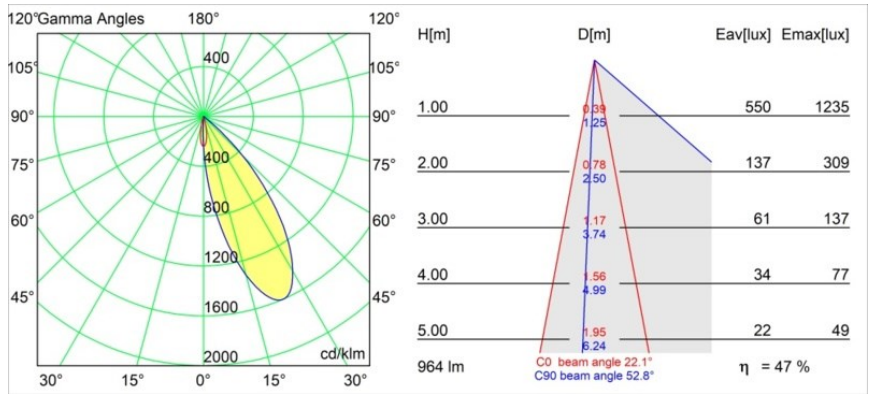

### Specifications

Material	12170087
Tipo de fuente de luz	LED
Tipo de LED	BRIDGELUX V6 HD G7
Tecnología LED	COB LED
CRI	Min. 90
Temperatura del color	2700K
Vida Útil	L80B10 @50.000 horas
Lámpara Incluida	Sí
Número de fuentes de luz	1
Código de flujo CIE	91 99 100 100 48
Binning (SDCM)	2
Óptica	Lente
Ángulo de Apertura medido (°)	22,1
Voltaje de entrada	Driver de corriente constante requerido
Clasificación eléctrica	III
Clasificación del IP	20
Clasificación de hilo incandescente (°C)	960
Interio/Exterior	Interior
Aplicación	Techo, Pared
Montaje	Empotrado
Tamaño de corte (mm)	ø146
Profundidad de montaje (mm)	70,0
Ajustabilidad	H 360° V 90°
Distancia al objeto iluminado (m)	0,1
Color principal & Acabado principal	Oro, Mate
Color secundario & Acabado secundario	Oro, Mate
Peso bruto (g)	335,0
Corriente de accionamiento (mA)	350      500
Min. forward voltage (Vf)	14,8      15,2
Max. forward voltage (Vf)	18,0      18,6
Connected load (W)	5,7      8,5
Flujo luminoso por lámpara (lm)	342      461

---

Eficacia (lm/W)	60	54
Índice de deslumbramiento	14	15

---

**TM30 & CRI diagram**

**Light distribution & beam diagram**

Diagrams

**Accesorios Instalación**

**10889830** Installation Housing 192x190x130