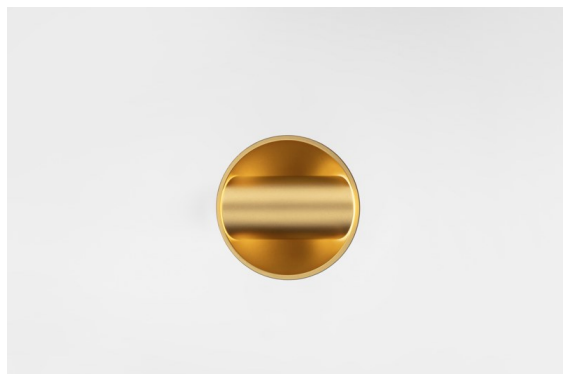

Hollow Recessed Trimless Adjustable 115 1x LED 2700K Medium DE Gold Matt - Gold Matt

Die Hollow erzeugt im geöffneten Zustand direktes Licht und im geschlossenen Zustand indirektes Licht. Aber woher kommt das Licht? Hell oder dunkel, da und nicht da. Eine Sinfonie der Gegensätze. Die Hollow ist ein Downlighter, der mit Ihnen arbeitet. Verstellbar und vielseitig. Für Räume, die Faszination und Persönlichkeit willkommen heißen.

Spezifikationen

Material	12170087
Typ der Lichtquelle	LED
LED Typ	BRIDGELUX V6 HD G7
LED-Technologie	COB-LED
CRI	Min. 90
Farbtemperatur	2700K
Lebensdauer	L80 B10 bei 50.000 Stunden
Leuchtmittel enthalten	Ja
Anzahl Lichtquellen	1
CIE-Fluxcode	91 99 100 100 48
Binning (SDCM)	2
Optik	Streuscheibe
Gemessene Abstrahlwinkel (°)	22,1
Eingangsspannung	Konstantstrom-Treiber erforderlich
Schutzklasse	III
Schutzart	20
Glühdrahtprüfung (°C)	960
Innen/Außen	Innen
Anwendung	Decke, Wand
Montage	Einbau
Ausschnittgröße (mm)	Ø146
Einbautiefe (mm)	70,0
Verstellbarkeit	H 360° V 90°
Abstand zum beleuchteten Objekt (m)	0,1
Primärfarbe & Primäres Finish	Gold, Matt
Sekundäre Farbe & Sekundäres Finish	Gold, Matt
Bruttogewicht (g)	335,0
Antriebsstrom (mA)	350 500
Min. forward voltage (Vf)	14,8 15,2
Max. forward voltage (Vf)	18,0 18,6
Connected load (W)	5,7 8,5
Lichtstrom pro Lampe (lm)	342 461
Effizienz (lm/W)	60 54
UGR	14 15