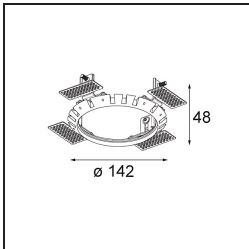

Spezifikationen

Material	12170087
Typ der Lichtquelle	LED
LED Typ	BRIDGELUX V6 HD G7
LED-Technologie	COB-LED
CRI	Min. 90
Farbtemperatur	2700K
Lebensdauer	L80 B10 bei 50.000 Stunden
Leuchtmittel enthalten	Ja
Anzahl Lichtquellen	1
CIE-Fluxcode	91 99 100 100 48
Binning (SDCM)	2
Optik	Streuscheibe
Gemessene Abstrahlwinkel (°)	22,1
Eingangsspannung	Konstantstrom-Treiber erforderlich
Schutzklasse	III
Schutzart	20
Glühdrahtprüfung (°C)	960
Innen/Außen	Innen
Anwendung	Decke, Wand
Montage	Einbau
Ausschnittgröße (mm)	Ø146
Einbautiefe (mm)	70,0
Verstellbarkeit	H 360° V 90°
Abstand zum beleuchteten Objekt (m)	0,1
Primärfarbe & Primäres Finish	Gold, Matt
Sekundäre Farbe & Sekundäres Finish	Gold, Matt
Bruttogewicht (g)	335,0
Antriebsstrom (mA)	350 500
Min. forward voltage (Vf)	14,8 15,2
Max. forward voltage (Vf)	18,0 18,6
Connected load (W)	5,7 8,5
Lichtstrom pro Lampe (lm)	342 461
Effizienz (lm/W)	60 54
UGR	14 15

TM30 & CRI Diagramm

Lichtverteilung und Lichtverteilungskurve

Diagramm

Montagezubehör

10889830 Installation Housing 192x190x130

12292830 Gypsum Fibreboard 190x190

14204030 Ring Recessed Trimless 146 1x

Wählen Sie das benötigte Zubehör