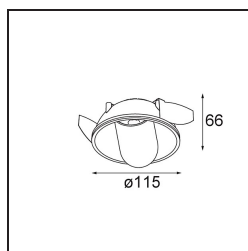

Hollow Recessed Trimless Adjustable 115 1x LED 2700K Medium DE Gold Matt - Gold Matt

Die Hollow erzeugt im geöffneten Zustand direktes Licht und im geschlossenen Zustand indirektes Licht. Aber woher kommt das Licht? Hell oder dunkel, da und nicht da. Eine Sinfonie der Gegensätze. Die Hollow ist ein Downlighter, der mit Ihnen arbeitet. Verstellbar und vielseitig. Für Räume, die Faszination und Persönlichkeit willkommen heißen.

Spezifikationen

Material	12170087
Typ der Lichtquelle	LED
LED Typ	BRIDGELUX V6 HD G7
LED-Technologie	COB-LED
CRI	Min. 90
Farbtemperatur	2700K
Lebensdauer	L80 B10 bei 50.000 Stunden
Leuchtmittel enthalten	Ja
Anzahl Lichtquellen	1
CIE-Fluxcode	91 99 100 100 48
Binning (SDCM)	2
Optik	Streuscheibe
Gemessene Abstrahlwinkel (°)	22,1
Eingangsspannung	Konstantstrom-Treiber erforderlich
Schutzklasse	III
Schutzart	20
Glühdrahtprüfung (°C)	960
Innen/Außen	Innen
Anwendung	Decke, Wand
Montage	Einbau
Ausschnittgröße (mm)	Ø146
Einbautiefe (mm)	70,0
Verstellbarkeit	H 360° V 90°
Abstand zum beleuchteten Objekt (m)	0,1
Primärfarbe & Primäres Finish	Gold, Matt
Sekundäre Farbe & Sekundäres Finish	Gold, Matt
Bruttogewicht (g)	335,0
Antriebsstrom (mA)	350 500
Min. forward voltage (Vf)	14,8 15,2
Max. forward voltage (Vf)	18,0 18,6
Connected load (W)	5,7 8,5
Lichtstrom pro Lampe (lm)	342 461
Effizienz (lm/W)	60 54
UGR	14 15