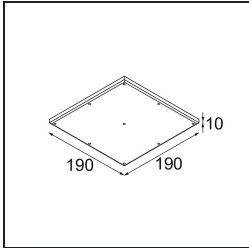

Spezifikationen

Material	12170087
Typ der Lichtquelle	LED
LED Typ	BRIDGELUX V6 HD G7
LED-Technologie	COB-LED
CRI	Min. 90
Farbtemperatur	2700K
Lebensdauer	L80 B10 bei 50.000 Stunden
Leuchtmittel enthalten	Ja
Anzahl Lichtquellen	1
CIE-Fluxcode	91 99 100 100 48
Binning (SDCM)	2
Optik	Streuscheibe
Gemessene Abstrahlwinkel (°)	22,1
Eingangsspannung	Konstantstrom-Treiber erforderlich
Schutzklasse	III
Schutzart	20
Glühdrahtprüfung (°C)	960
Innen/Außen	Innen
Anwendung	Decke, Wand
Montage	Einbau
Ausschnittgröße (mm)	Ø146
Einbautiefe (mm)	70,0
Verstellbarkeit	H 360° V 90°
Abstand zum beleuchteten Objekt (m)	0,1
Primärfarbe & Primäres Finish	Gold, Matt
Sekundäre Farbe & Sekundäres Finish	Gold, Matt
Bruttogewicht (g)	335,0
Antriebsstrom (mA)	350 500
Min. forward voltage (Vf)	14,8 15,2
Max. forward voltage (Vf)	18,0 18,6
Connected load (W)	5,7 8,5
Lichtstrom pro Lampe (lm)	342 461
Effizienz (lm/W)	60 54
UGR	14 15

TM30 & CRI Diagramm

Lichtverteilung und Lichtverteilungskurve

Diagramm

Montagezubehör

10889830 Installation Housing 192x190x130

12292830 Gypsum Fibreboard 190x190

14204030 Ring Recessed Trimless 146 1x

Wählen Sie das benötigte Zubehör