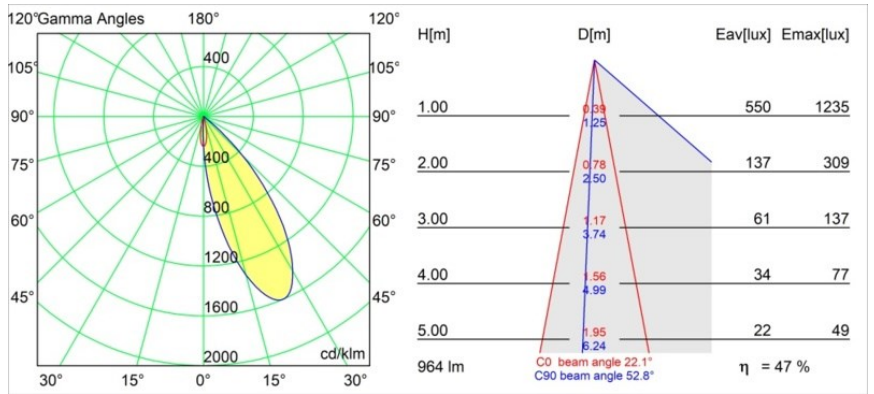

Lichtverteilung und Lichtverteilungskurve