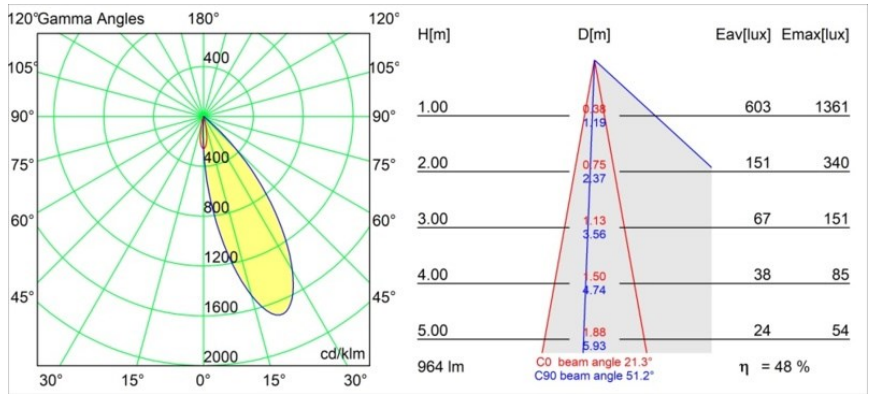

Lichtspreading & Stralingsdiagram