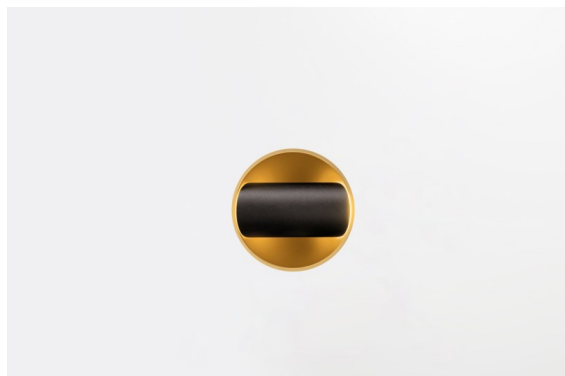

Datum
Klant
Project
Soort

Hollow Recessed Trimless Adjustable 115 1x LED 2700K Medium DE Black Structure - Gold Matt

Specificaties

Geopend produceert Hollow direct licht en gesloten straalt deze armatuur indirect licht uit. Maar waar komt het licht vandaan? Aan of uit, aanwezig of onopvallend. Hollow, een symfonie van tegenstellingen, is neerwaartse verlichting die met jou mee werkt. Verstelbaar en veelzijdig. Voor ruimtes die intriges en persoonlijkheid verwelkomen.

Materiaal	12170032
Type Lichtbron	LED
LED type	BRIDGELUX V6 HD G7
LED technologie	Led-COB
CRI	Min. 90
Kleurtemperatuur	2700K
Levensduur	L80B10 bij 50.000 Uur
Lamp inbegrepen	Ja
Aantal Lichtbronnen	1
CIE-fluxcode	92 99 100 100 48
Binning (SDCM)	2
Optisch	Lens
Gemeten gradenbundel (°)	21,3
Ingangsspanning	Aandrijving Gelijkstroom Vereist
Elektriciteitsklasse	III
IP-klasse	20
Gloeidraadtest (°C)	960
Binnen/Buiten	Binnen
Toepassing	Plafond, Wand
Montage	Inbouw
Inbouwopening (mm)	Ø146
Montagediepte (mm)	70,0
Verstelbaarheid	H 360° V 90°
Afstand tot Verlicht Voorwerp (m)	0,1
Primaire Kleur & Primaire Afwerking	Zwart, Structuur
Secundaire Kleur & Secundaire Afwerking	Goud, Mat
Brutogewicht (g)	335,0
Stroom driver (mA)	350 500
Min. forward voltage (Vf)	14,8 15,2
Max. forward voltage (Vf)	18,0 18,6
Connected load (W)	5,7 8,5
Lumenoutput per lampunit (lm)	344 464
Efficiëntie (lm/W)	60 55
UGR	13 14