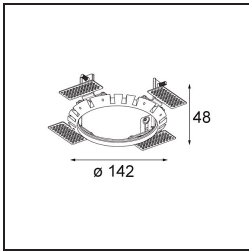

Materiaal	12170032
Type Lichtbron	LED
LED type	BRIDGELUX V6 HD G7
LED technologie	Led-COB
CRI	Min. 90
Kleurtemperatuur	2700K
Levensduur	L80B10 bij 50.000 Uur
Lamp inbegrepen	Ja
Aantal Lichtbronnen	1
CIE-fluxcode	92 99 100 100 48
Binning (SDCM)	2
Optisch	Lens
Gemeten gradenbundel (°)	21,3
Ingangsspanning	Aandrijving Gelijkstroom Vereist
Elektriciteitsklasse	III
IP-klasse	20
Gloeidraadtest (°C)	960
Binnen/Buiten	Binnen
Toepassing	Plafond, Wand
Montage	Inbouw
Inbouwopening (mm)	Ø146
Montagediepte (mm)	70,0
Verstelbaarheid	H 360° V 90°
Afstand tot Verlicht Voorwerp (m)	0,1
Primaire Kleur & Primaire Afwerking	Zwart, Structuur
Secundaire Kleur & Secundaire Afwerking	Goud, Mat
Brutogewicht (g)	335,0
Stroom driver (mA)	350 500
Min. forward voltage (Vf)	14,8 15,2
Max. forward voltage (Vf)	18,0 18,6
Connected load (W)	5,7 8,5
Lumenoutput per lampunit (lm)	344 464
Efficiëntie (lm/W)	60 55
UGR	13 14

TM30 & CRI Diagrammen

Lichtspreading & Stralingsdiagram

Diagrammen

Installatie Accessoires

10889830 Installation Housing 192x190x130

12292830 Gypsum Fibreboard 190x190

14204030 Ring Recessed Trimless 146 1x