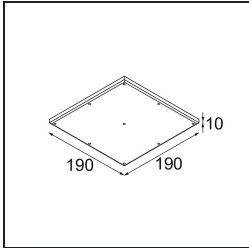

TM30 & CRI Diagrammen

Lichtspreading & Stralingsdiagram

Diagrammen

Installatie Accessoires

10889830 Installation Housing 192x190x130

12292830 Gypsum Fibreboard 190x190

14204030 Ring Recessed Trimless 146 1x