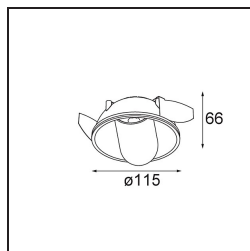

Datum
Klant
Project
Soort

Hollow Recessed Trimless Adjustable 115 1x LED 2700K Medium DE Black Structure - Gold Matt

Specificaties

Geopend produceert Hollow direct licht en gesloten straalt deze armatuur indirect licht uit. Maar waar komt het licht vandaan? Aan of uit, aanwezig of onopvallend. Hollow, een symfonie van tegenstellingen, is neerwaartse verlichting die met jou mee werkt. Verstelbaar en veelzijdig. Voor ruimtes die intriges en persoonlijkheid verwelkomen.

Materiaal	12170032
Type Lichtbron	LED
LED type	BRIDGELUX V6 HD G7
LED technologie	Led-COB
CRI	Min. 90
Kleurtemperatuur	2700K
Levensduur	L80B10 bij 50.000 Uur
Lamp inbegrepen	Ja
Aantal Lichtbronnen	1
CIE-fluxcode	92 99 100 100 48
Binning (SDCM)	2
Optisch	Lens
Gemeten gradenbundel (°)	21,3
Ingangsspanning	Aandrijving Gelijkstroom Vereist
Elektriciteitsklasse	III
IP-klasse	20
Gloeidraadtest (°C)	960
Binnen/Buiten	Binnen
Toepassing	Plafond, Wand
Montage	Inbouw
Inbouwopening (mm)	Ø146
Montagediepte (mm)	70,0
Verstelbaarheid	H 360° V 90°
Afstand tot Verlicht Voorwerp (m)	0,1
Primaire Kleur & Primaire Afwerking	Zwart, Structuur
Secundaire Kleur & Secundaire Afwerking	Goud, Mat
Brutogewicht (g)	335,0
Stroom driver (mA)	350 500
Min. forward voltage (Vf)	14,8 15,2
Max. forward voltage (Vf)	18,0 18,6
Connected load (W)	5,7 8,5
Lumenoutput per lampunit (lm)	344 464
Efficiëntie (lm/W)	60 55
UGR	13 14