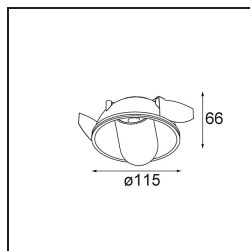

Date
Customer
Project
Type

Hollow Recessed Trimless Adjustable 115 1x LED 2700K Medium DE Black Structure - Gold Matt

Hollow emette luce diretta quando è aperto e luce indiretta quando è chiuso. Ma da dove proviene la luce? Acceso o spento, presente e assente. Sinfonia di opposti, Hollow è un downlight che lavora con te. Regolabile e versatile. Per spazi che accolgono storie e personalità.

Specifications

Materiale	12170032
Tipo di Sorgente	LED
Tipologia LED	BRIDGELUX V6 HD G7
Tecnologie LED	COB
CRI	Min. 90
Temperatura di colore della luce	2700K
Vita utile	L80B10 @50.000 ore
Lampadina inclusa	Sì
Numero di fonte luminosa	1
Codice di flusso CIE	92 99 100 100 48
Binning (SDCM)	2
Ottiche	Lente
Fascio misurato (°)	21,3
Volt in ingresso	Necessario driver a corrente costante
Classificazione elettrica	III
Grado IP	20
Test filo a caldo (°C)	960
Interno/Esterno	Interno
Applicazione	Soffitto, Parete
Montaggio	Incassato
Foro d'incasso (mm)	146
Profondità di montaggio (mm)	70,0
Orientabilità	H 360° V 90°
Distanza dall'oggetto illuminato (m)	0,1
Colore primario & Finitura primaria	Nero, Strutturata
Colore secondario & Finitura secondaria	Oro, Opaca
Peso lordo (g)	335,0
Corrente di azionamento (mA)	350 500
Min. forward voltage (Vf)	14,8 15,2
Max. forward voltage (Vf)	18,0 18,6
Connected load (W)	5,7 8,5
Flusso luminoso per lampade (lm)	344 464
Efficienza (lm/W)	60 55