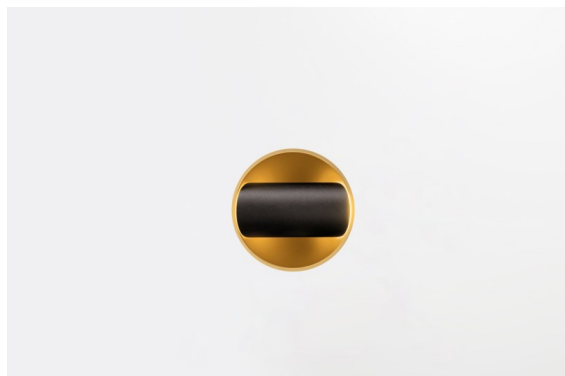

Date
Customer
Project
Type

Hollow Recessed Trimless Adjustable 115 1x LED 2700K Medium DE Black Structure - Gold Matt

Hollow emette luce diretta quando è aperto e luce indiretta quando è chiuso. Ma da dove proviene la luce? Acceso o spento, presente e assente. Sinfonia di opposti, Hollow è un downlight che lavora con te. Regolabile e versatile. Per spazi che accolgono storie e personalità.

Specifications

Materiale	12170032
Tipo di Sorgente	LED
Tipologia LED	BRIDGELUX V6 HD G7
Tecnologie LED	COB
CRI	Min. 90
Temperatura di colore della luce	2700K
Vita utile	L80B10 @50.000 ore
Lampadina inclusa	Sì
Numero di fonte luminosa	1
Codice di flusso CIE	92 99 100 100 48
Binning (SDCM)	2
Ottiche	Lente
Fascio misurato (°)	21,3
Volt in ingresso	Necessario driver a corrente costante
Classificazione elettrica	III
Grado IP	20
Test filo a caldo (°C)	960
Interno/Esterno	Interno
Applicazione	Soffitto, Parete
Montaggio	Incassato
Foro d'incasso (mm)	146
Profondità di montaggio (mm)	70,0
Orientabilità	H 360° V 90°
Distanza dall'oggetto illuminato (m)	0,1
Colore primario & Finitura primaria	Nero, Strutturata
Colore secondario & Finitura secondaria	Oro, Opaca
Peso lordo (g)	335,0
Corrente di azionamento (mA)	350 500
Min. forward voltage (Vf)	14,8 15,2
Max. forward voltage (Vf)	18,0 18,6
Connected load (W)	5,7 8,5
Flusso luminoso per lampade (lm)	344 464
Efficienza (lm/W)	60 55