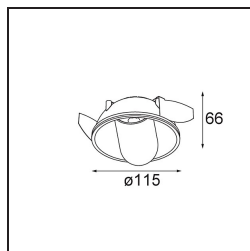

Hollow Recessed Trimless Adjustable 115 1x LED 2700K Medium DE Black Structure - Gold Matt

Hollow proporciona iluminación directa en posición abierta e indirecta en posición cerrada. Pero, ¿de dónde procede la luz? Oscura o luciente, ausente o presente. Hollow es una sinfonía de estados opuestos, un foco downlight dedicado a satisfacer sus requisitos y deseos. Ajustable y versátil. Para espacios que abren las puertas a la personalidad y la intriga.

Specifications

Material	12170032
Tipo de fuente de luz	LED
Tipo de LED	BRIDGELUX V6 HD G7
Tecnología LED	COB LED
CRI	Min. 90
Temperatura del color	2700K
Vida Útil	L80B10 @50.000 horas
Lámpara Incluida	Sí
Número de fuentes de luz	1
Código de flujo CIE	92 99 100 100 48
Binning (SDCM)	2
Óptica	Lente
Ángulo de Apertura medido (°)	21,3
Voltaje de entrada	Driver de corriente constante requerido
Clasificación eléctrica	III
Clasificación del IP	20
Clasificación de hilo incandescente (°C)	960
Interio/Exterior	Interior
Aplicación	Techo, Pared
Montaje	Empotrado
Tamaño de corte (mm)	ø146
Profundidad de montaje (mm)	70,0
Ajustabilidad	H 360° V 90°
Distancia al objeto iluminado (m)	0,1
Color principal & Acabado principal	Negro, Estructura
Color secundario & Acabado secundario	Oro, Mate
Peso bruto (g)	335,0
Corriente de accionamiento (mA)	350 500
Min. forward voltage (Vf)	14,8 15,2
Max. forward voltage (Vf)	18,0 18,6
Connected load (W)	5,7 8,5
Flujo luminoso por lámpara (lm)	344 464