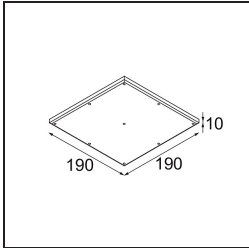

Specifications

Material	12170032
Tipo de fuente de luz	LED
Tipo de LED	BRIDGELUX V6 HD G7
Tecnología LED	COB LED
CRI	Min. 90
Temperatura del color	2700K
Vida Útil	L80B10 @50.000 horas
Lámpara Incluida	Sí
Número de fuentes de luz	1
Código de flujo CIE	92 99 100 100 48
Binning (SDCM)	2
Óptica	Lente
Ángulo de Apertura medido (°)	21,3
Voltaje de entrada	Driver de corriente constante requerido
Clasificación eléctrica	III
Clasificación del IP	20
Clasificación de hilo incandescente (°C)	960
Interio/Exterior	Interior
Aplicación	Techo, Pared
Montaje	Empotrado
Tamaño de corte (mm)	ø146
Profundidad de montaje (mm)	70,0
Ajustabilidad	H 360° V 90°
Distancia al objeto iluminado (m)	0,1
Color principal & Acabado principal	Negro, Estructura
Color secundario & Acabado secundario	Oro, Mate
Peso bruto (g)	335,0
Corriente de accionamiento (mA)	350 500
Min. forward voltage (Vf)	14,8 15,2
Max. forward voltage (Vf)	18,0 18,6
Connected load (W)	5,7 8,5
Flujo luminoso por lámpara (lm)	344 464

Eficacia (lm/W)	60	55
Índice de deslumbramiento	13	14

TM30 & CRI diagram

Light distribution & beam diagram

Diagrams

Accesorios Instalación

10889830 Installation Housing 192x190x130

12292830 Gypsum Fibreboard 190x190