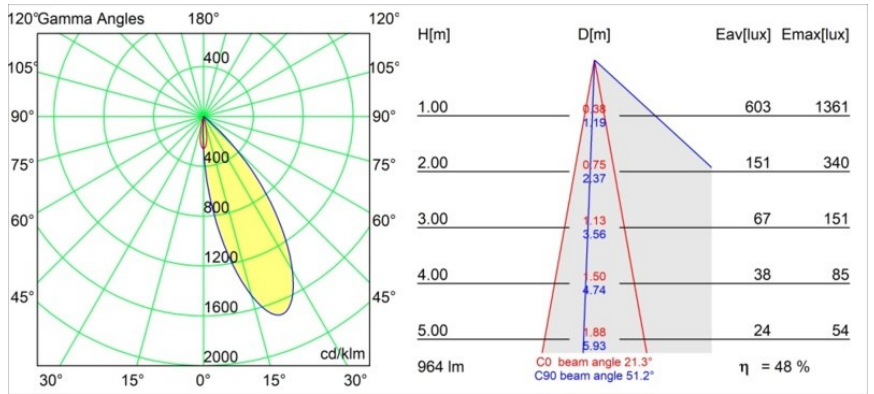

Specifications

Material	12170032
Tipo de fuente de luz	LED
Tipo de LED	BRIDGELUX V6 HD G7
Tecnología LED	COB LED
CRI	Min. 90
Temperatura del color	2700K
Vida Útil	L80B10 @50.000 horas
Lámpara Incluida	Sí
Número de fuentes de luz	1
Código de flujo CIE	92 99 100 100 48
Binning (SDCM)	2
Óptica	Lente
Ángulo de Apertura medido (°)	21,3
Voltaje de entrada	Driver de corriente constante requerido
Clasificación eléctrica	III
Clasificación del IP	20
Clasificación de hilo incandescente (°C)	960
Interio/Exterior	Interior
Aplicación	Techo, Pared
Montaje	Empotrado
Tamaño de corte (mm)	ø146
Profundidad de montaje (mm)	70,0
Ajustabilidad	H 360° V 90°
Distancia al objeto iluminado (m)	0,1
Color principal & Acabado principal	Negro, Estructura
Color secundario & Acabado secundario	Oro, Mate
Peso bruto (g)	335,0
Corriente de accionamiento (mA)	350 500
Min. forward voltage (Vf)	14,8 15,2
Max. forward voltage (Vf)	18,0 18,6
Connected load (W)	5,7 8,5
Flujo luminoso por lámpara (lm)	344 464

Eficacia (lm/W)	60	55
Índice de deslumbramiento	13	14

TM30 & CRI diagram

Light distribution & beam diagram

Diagrams

Accesorios Instalación

10889830 Installation Housing 192x190x130

12292830 Gypsum Fibreboard 190x190