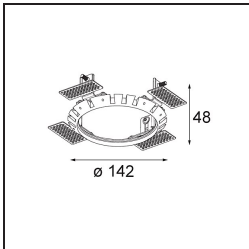

Specifications

Material	12170032
Tipo de fuente de luz	LED
Tipo de LED	BRIDGELUX V6 HD G7
Tecnología LED	COB LED
CRI	Min. 90
Temperatura del color	2700K
Vida Útil	L80B10 @50.000 horas
Lámpara Incluida	Sí
Número de fuentes de luz	1
Código de flujo CIE	92 99 100 100 48
Binning (SDCM)	2
Óptica	Lente
Ángulo de Apertura medido (°)	21,3
Voltaje de entrada	Driver de corriente constante requerido
Clasificación eléctrica	III
Clasificación del IP	20
Clasificación de hilo incandescente (°C)	960
Interio/Exterior	Interior
Aplicación	Techo, Pared
Montaje	Empotrado
Tamaño de corte (mm)	ø146
Profundidad de montaje (mm)	70,0
Ajustabilidad	H 360° V 90°
Distancia al objeto iluminado (m)	0,1
Color principal & Acabado principal	Negro, Estructura
Color secundario & Acabado secundario	Oro, Mate
Peso bruto (g)	335,0
Corriente de accionamiento (mA)	350 500
Min. forward voltage (Vf)	14,8 15,2
Max. forward voltage (Vf)	18,0 18,6
Connected load (W)	5,7 8,5
Flujo luminoso por lámpara (lm)	344 464

Eficacia (lm/W)	60	55
Índice de deslumbramiento	13	14

TM30 & CRI diagram

Light distribution & beam diagram

Diagrams

Accesorios Instalación

10889830 Installation Housing 192x190x130

12292830 Gypsum Fibreboard 190x190