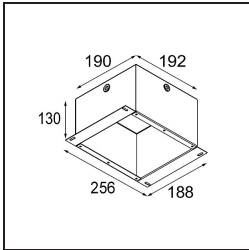

Specifications

Material	12170032
Tipo de fuente de luz	LED
Tipo de LED	BRIDGELUX V6 HD G7
Tecnología LED	COB LED
CRI	Min. 90
Temperatura del color	2700K
Vida Útil	L80B10 @50.000 horas
Lámpara Incluida	Sí
Número de fuentes de luz	1
Código de flujo CIE	92 99 100 100 48
Binning (SDCM)	2
Óptica	Lente
Ángulo de Apertura medido (°)	21,3
Voltaje de entrada	Driver de corriente constante requerido
Clasificación eléctrica	III
Clasificación del IP	20
Clasificación de hilo incandescente (°C)	960
Interio/Exterior	Interior
Aplicación	Techo, Pared
Montaje	Empotrado
Tamaño de corte (mm)	ø146
Profundidad de montaje (mm)	70,0
Ajustabilidad	H 360° V 90°
Distancia al objeto iluminado (m)	0,1
Color principal & Acabado principal	Negro, Estructura
Color secundario & Acabado secundario	Oro, Mate
Peso bruto (g)	335,0
Corriente de accionamiento (mA)	350 500
Min. forward voltage (Vf)	14,8 15,2
Max. forward voltage (Vf)	18,0 18,6
Connected load (W)	5,7 8,5
Flujo luminoso por lámpara (lm)	344 464

Eficacia (lm/W)	60	55
Índice de deslumbramiento	13	14

TM30 & CRI diagram

Light distribution & beam diagram

Diagrams

Accesorios Instalación

10889830 Installation Housing 192x190x130

12292830 Gypsum Fibreboard 190x190