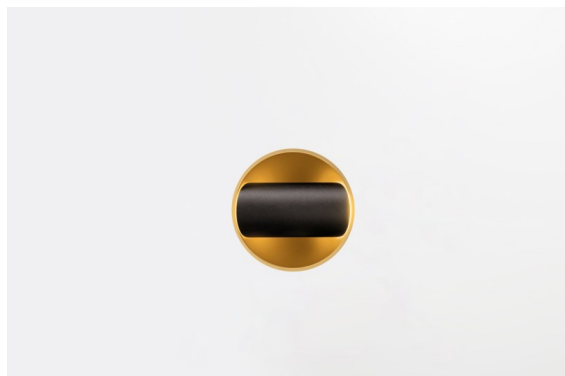

Hollow Recessed Trimless Adjustable 115 1x LED 2700K Medium DE Black Structure - Gold Matt

Hollow proporciona iluminación directa en posición abierta e indirecta en posición cerrada. Pero, ¿de dónde procede la luz? Oscura o luciente, ausente o presente. Hollow es una sinfonía de estados opuestos, un foco downlight dedicado a satisfacer sus requisitos y deseos. Ajustable y versátil. Para espacios que abren las puertas a la personalidad y la intriga.

Specifications

Material	12170032
Tipo de fuente de luz	LED
Tipo de LED	BRIDGELUX V6 HD G7
Tecnología LED	COB LED
CRI	Min. 90
Temperatura del color	2700K
Vida Útil	L80B10 @50.000 horas
Lámpara Incluida	Sí
Número de fuentes de luz	1
Código de flujo CIE	92 99 100 100 48
Binning (SDCM)	2
Óptica	Lente
Ángulo de Apertura medido (°)	21,3
Voltaje de entrada	Driver de corriente constante requerido
Clasificación eléctrica	III
Clasificación del IP	20
Clasificación de hilo incandescente (°C)	960
Interio/Exterior	Interior
Aplicación	Techo, Pared
Montaje	Empotrado
Tamaño de corte (mm)	ø146
Profundidad de montaje (mm)	70,0
Ajustabilidad	H 360° V 90°
Distancia al objeto iluminado (m)	0,1
Color principal & Acabado principal	Negro, Estructura
Color secundario & Acabado secundario	Oro, Mate
Peso bruto (g)	335,0
Corriente de accionamiento (mA)	350 500
Min. forward voltage (Vf)	14,8 15,2
Max. forward voltage (Vf)	18,0 18,6
Connected load (W)	5,7 8,5
Flujo luminoso por lámpara (lm)	344 464