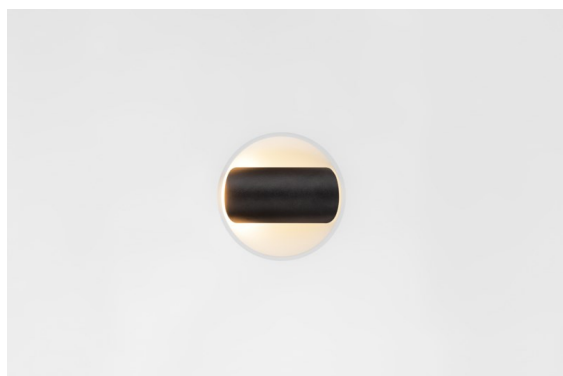

*Hollow Recessed Trimless Adjustable 115 1x LED 2700K Medium DE Black Structure - White Structure*

Hollow emette luce diretta quando è aperto e luce indiretta quando è chiuso. Ma da dove proviene la luce? Acceso o spento, presente e assente. Sinfonia di opposti, Hollow è un downlight che lavora con te. Regolabile e versatile. Per spazi che accolgono storie e personalità.

### Specifications

Materiale	12170047
Tipo di Sorgente	LED
Tipologia LED	BRIDGELUX V6 HD G7
Tecnologie LED	COB
CRI	Min. 90
Temperatura di colore della luce	2700K
Vita utile	L80B10 @50.000 ore
Lampadina inclusa	Sì
Numero di fonte luminosa	1
Codice di flusso CIE	92 99 100 100 48
Binning (SDCM)	2
Ottiche	Lente
Fascio misurato (°)	21,3
Volt in ingresso	Necessario driver a corrente costante
Classificazione elettrica	III
Grado IP	20
Test filo a caldo (°C)	960
Interno/Esterno	Interno
Applicazione	Soffitto, Parete
Montaggio	Incassato
Foro d'incasso (mm)	146
Profondità di montaggio (mm)	70,0
Orientabilità	H 360° V 90°
Distanza dall'oggetto illuminato (m)	0,1
Colore primario & Finitura primaria	Nero, Strutturata
Colore secondario & Finitura secondaria	Bianco, Strutturata
Peso lordo (g)	335,0
Corrente di azionamento (mA)	350      500
Min. forward voltage (Vf)	14,8      15,2
Max. forward voltage (Vf)	18,0      18,6
Connected load (W)	5,7      8,5
Flusso luminoso per lampade (lm)	344      464
Efficienza (lm/W)	60      55