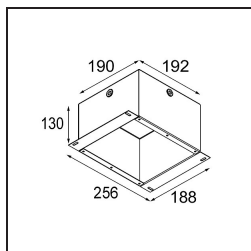

Specifications

Materiale	12170047
Tipo di Sorgente	LED
Tipologia LED	BRIDGELUX V6 HD G7
Tecnologie LED	COB
CRI	Min. 90
Temperatura di colore della luce	2700K
Vita utile	L80B10 @50.000 ore
Lampadina inclusa	Sì
Numero di fonte luminosa	1
Codice di flusso CIE	92 99 100 100 48
Binning (SDCM)	2
Ottiche	Lente
Fascio misurato (°)	21,3
Volt in ingresso	Necessario driver a corrente costante
Classificazione elettrica	III
Grado IP	20
Test filo a caldo (°C)	960
Interno/Esterno	Interno
Applicazione	Soffitto, Parete
Montaggio	Incassato
Foro d'incasso (mm)	Ø146
Profondità di montaggio (mm)	70,0
Orientabilità	H 360° V 90°
Distanza dall'oggetto illuminato (m)	0,1
Colore primario & Finitura primaria	Nero, Strutturata
Colore secondario & Finitura secondaria	Bianco, Strutturata
Peso lordo (g)	335,0
Corrente di azionamento (mA)	350 500
Min. forward voltage (Vf)	14,8 15,2
Max. forward voltage (Vf)	18,0 18,6
Connected load (W)	5,7 8,5
Flusso luminoso per lampade (lm)	344 464
Efficienza (lm/W)	60 55

Livello abbagliamento	13	14
-----------------------	----	----

TM30 & CRI diagram

Light distribution & beam diagram

Accessori Installazione

10889830 Installation Housing 192x190x130

12292830 Gypsum Fibreboard 190x190