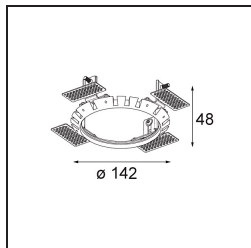

Specifications

Materiale	12170047
Tipo di Sorgente	LED
Tipologia LED	BRIDGELUX V6 HD G7
Tecnologie LED	COB
CRI	Min. 90
Temperatura di colore della luce	2700K
Vita utile	L80B10 @50.000 ore
Lampadina inclusa	Sì
Numero di fonte luminosa	1
Codice di flusso CIE	92 99 100 100 48
Binning (SDCM)	2
Ottiche	Lente
Fascio misurato (°)	21,3
Volt in ingresso	Necessario driver a corrente costante
Classificazione elettrica	III
Grado IP	20
Test filo a caldo (°C)	960
Interno/Esterno	Interno
Applicazione	Soffitto, Parete
Montaggio	Incassato
Foro d'incasso (mm)	Ø146
Profondità di montaggio (mm)	70,0
Orientabilità	H 360° V 90°
Distanza dall'oggetto illuminato (m)	0,1
Colore primario & Finitura primaria	Nero, Strutturata
Colore secondario & Finitura secondaria	Bianco, Strutturata
Peso lordo (g)	335,0
Corrente di azionamento (mA)	350 500
Min. forward voltage (Vf)	14,8 15,2
Max. forward voltage (Vf)	18,0 18,6
Connected load (W)	5,7 8,5
Flusso luminoso per lampade (lm)	344 464
Efficienza (lm/W)	60 55

Livello abbagliamento	13	14
-----------------------	----	----

TM30 & CRI diagram

Light distribution & beam diagram

Accessori Installazione

10889830 Installation Housing 192x190x130

12292830 Gypsum Fibreboard 190x190