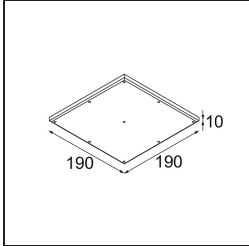

### Specifications

Materiale	12170047
Tipo di Sorgente	LED
Tipologia LED	BRIDGELUX V6 HD G7
Tecnologie LED	COB
CRI	Min. 90
Temperatura di colore della luce	2700K
Vita utile	L80B10 @50.000 ore
Lampadina inclusa	Sì
Numero di fonte luminosa	1
Codice di flusso CIE	92 99 100 100 48
Binning (SDCM)	2
Ottiche	Lente
Fascio misurato (°)	21,3
Volt in ingresso	Necessario driver a corrente costante
Classificazione elettrica	III
Grado IP	20
Test filo a caldo (°C)	960
Interno/Esterno	Interno
Applicazione	Soffitto, Parete
Montaggio	Incassato
Foro d'incasso (mm)	146
Profondità di montaggio (mm)	70,0
Orientabilità	H 360° V 90°
Distanza dall'oggetto illuminato (m)	0,1
Colore primario & Finitura primaria	Nero, Strutturata
Colore secondario & Finitura secondaria	Bianco, Strutturata
Peso lordo (g)	335,0
Corrente di azionamento (mA)	350      500
Min. forward voltage (Vf)	14,8      15,2
Max. forward voltage (Vf)	18,0      18,6
Connected load (W)	5,7      8,5
Flusso luminoso per lampade (lm)	344      464
Efficienza (lm/W)	60      55

---

Livello abbagliamento	13	14
-----------------------	----	----

---

**TM30 & CRI diagram**

**Light distribution & beam diagram**

**Accessori Installazione**

**10889830** Installation Housing 192x190x130

**12292830** Gypsum Fibreboard 190x190