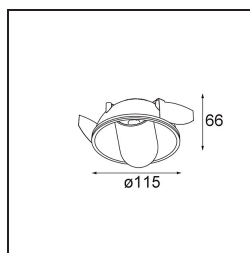

Date
Customer
Project
Type

Hollow Recessed Trimless Adjustable 115 1x LED 2700K Medium DE Black Structure - White Structure

Hollow emette luce diretta quando è aperto e luce indiretta quando è chiuso. Ma da dove proviene la luce? Acceso o spento, presente e assente. Sinfonia di opposti, Hollow è un downlight che lavora con te. Regolabile e versatile. Per spazi che accolgono storie e personalità.

Specifications

Materiale	12170047
Tipo di Sorgente	LED
Tipologia LED	BRIDGELUX V6 HD G7
Tecnologie LED	COB
CRI	Min. 90
Temperatura di colore della luce	2700K
Vita utile	L80B10 @50.000 ore
Lampadina inclusa	Sì
Numero di fonte luminosa	1
Codice di flusso CIE	92 99 100 100 48
Binning (SDCM)	2
Ottiche	Lente
Fascio misurato (°)	21,3
Volt in ingresso	Necessario driver a corrente costante
Classificazione elettrica	III
Grado IP	20
Test filo a caldo (°C)	960
Interno/Esterno	Interno
Applicazione	Soffitto, Parete
Montaggio	Incassato
Foro d'incasso (mm)	Ø146
Profondità di montaggio (mm)	70,0
Orientabilità	H 360° V 90°
Distanza dall'oggetto illuminato (m)	0,1
Colore primario & Finitura primaria	Nero, Strutturata
Colore secondario & Finitura secondaria	Bianco, Strutturata
Peso lordo (g)	335,0
Corrente di azionamento (mA)	350 500
Min. forward voltage (Vf)	14,8 15,2
Max. forward voltage (Vf)	18,0 18,6
Connected load (W)	5,7 8,5
Flusso luminoso per lampade (lm)	344 464
Efficienza (lm/W)	60 55