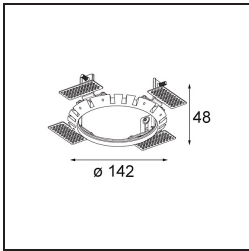

### Specifications

Materiale	12170047
Tipo di Sorgente	LED
Tipologia LED	BRIDGELUX V6 HD G7
Tecnologie LED	COB
CRI	Min. 90
Temperatura di colore della luce	2700K
Vita utile	L80B10 @50.000 ore
Lampadina inclusa	Sì
Numero di fonte luminosa	1
Codice di flusso CIE	92 99 100 100 48
Binning (SDCM)	2
Ottiche	Lente
Fascio misurato (°)	21,3
Volt in ingresso	Necessario driver a corrente costante
Classificazione elettrica	III
Grado IP	20
Test filo a caldo (°C)	960
Interno/Esterno	Interno
Applicazione	Soffitto, Parete
Montaggio	Incassato
Foro d'incasso (mm)	146
Profondità di montaggio (mm)	70,0
Orientabilità	H 360° V 90°
Distanza dall'oggetto illuminato (m)	0,1
Colore primario & Finitura primaria	Nero, Strutturata
Colore secondario & Finitura secondaria	Bianco, Strutturata
Peso lordo (g)	335,0
Corrente di azionamento (mA)	350      500
Min. forward voltage (Vf)	14,8      15,2
Max. forward voltage (Vf)	18,0      18,6
Connected load (W)	5,7      8,5
Flusso luminoso per lampade (lm)	344      464
Efficienza (lm/W)	60      55

---

Livello abbagliamento	13	14
-----------------------	----	----

---

**TM30 & CRI diagram**

**Light distribution & beam diagram**

**Accessori Installazione**

**10889830** Installation Housing 192x190x130

**12292830** Gypsum Fibreboard 190x190