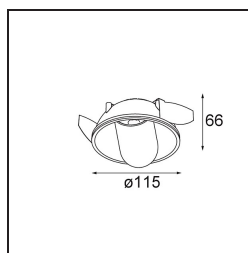

*Hollow Recessed Trimless Adjustable 115 1x LED 2700K Medium DE Black Structure - White Structure*

Hollow emette luce diretta quando è aperto e luce indiretta quando è chiuso. Ma da dove proviene la luce? Acceso o spento, presente e assente. Sinfonia di opposti, Hollow è un downlight che lavora con te. Regolabile e versatile. Per spazi che accolgono storie e personalità.

### Specifications

Materiale	12170047
Tipo di Sorgente	LED
Tipologia LED	BRIDGELUX V6 HD G7
Tecnologie LED	COB
CRI	Min. 90
Temperatura di colore della luce	2700K
Vita utile	L80B10 @50.000 ore
Lampadina inclusa	Sì
Numero di fonte luminosa	1
Codice di flusso CIE	92 99 100 100 48
Binning (SDCM)	2
Ottiche	Lente
Fascio misurato (°)	21,3
Volt in ingresso	Necessario driver a corrente costante
Classificazione elettrica	III
Grado IP	20
Test filo a caldo (°C)	960
Interno/Esterno	Interno
Applicazione	Soffitto, Parete
Montaggio	Incassato
Foro d'incasso (mm)	146
Profondità di montaggio (mm)	70,0
Orientabilità	H 360° V 90°
Distanza dall'oggetto illuminato (m)	0,1
Colore primario & Finitura primaria	Nero, Strutturata
Colore secondario & Finitura secondaria	Bianco, Strutturata
Peso lordo (g)	335,0
Corrente di azionamento (mA)	350      500
Min. forward voltage (Vf)	14,8      15,2
Max. forward voltage (Vf)	18,0      18,6
Connected load (W)	5,7      8,5
Flusso luminoso per lampade (lm)	344      464
Efficienza (lm/W)	60      55