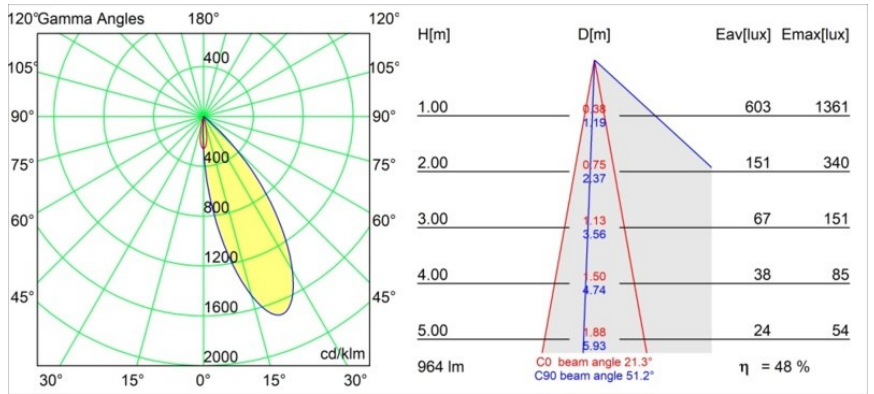

Light distribution & beam diagram