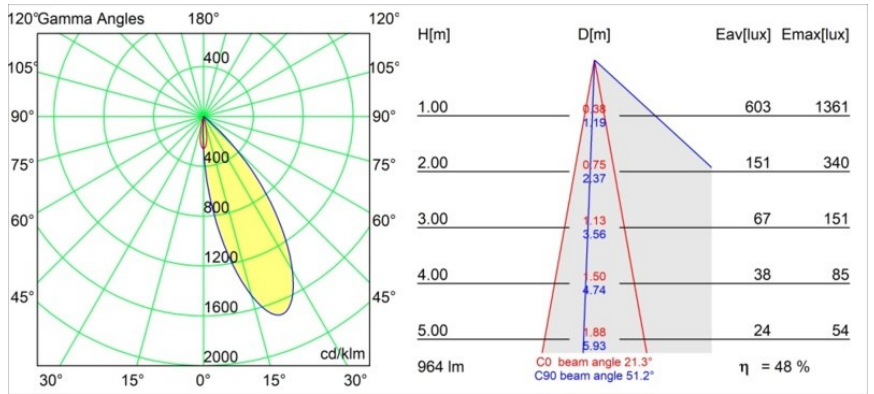

### Specifications

Materiale	12170047
Tipo di Sorgente	LED
Tipologia LED	BRIDGELUX V6 HD G7
Tecnologie LED	COB
CRI	Min. 90
Temperatura di colore della luce	2700K
Vita utile	L80B10 @50.000 ore
Lampadina inclusa	Sì
Numero di fonte luminosa	1
Codice di flusso CIE	92 99 100 100 48
Binning (SDCM)	2
Ottiche	Lente
Fascio misurato (°)	21,3
Volt in ingresso	Necessario driver a corrente costante
Classificazione elettrica	III
Grado IP	20
Test filo a caldo (°C)	960
Interno/Esterno	Interno
Applicazione	Soffitto, Parete
Montaggio	Incassato
Foro d'incasso (mm)	146
Profondità di montaggio (mm)	70,0
Orientabilità	H 360° V 90°
Distanza dall'oggetto illuminato (m)	0,1
Colore primario & Finitura primaria	Nero, Strutturata
Colore secondario & Finitura secondaria	Bianco, Strutturata
Peso lordo (g)	335,0
Corrente di azionamento (mA)	350      500
Min. forward voltage (Vf)	14,8      15,2
Max. forward voltage (Vf)	18,0      18,6
Connected load (W)	5,7      8,5
Flusso luminoso per lampade (lm)	344      464
Efficienza (lm/W)	60      55

---

Livello abbagliamento	13	14
-----------------------	----	----

---

**TM30 & CRI diagram**

**Light distribution & beam diagram**

**Accessori Installazione**

**10889830** Installation Housing 192x190x130

**12292830** Gypsum Fibreboard 190x190