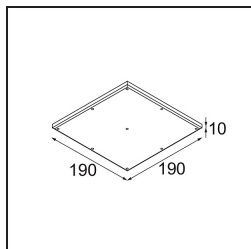

Specifications

Materiale	12170047
Tipo di Sorgente	LED
Tipologia LED	BRIDGELUX V6 HD G7
Tecnologie LED	COB
CRI	Min. 90
Temperatura di colore della luce	2700K
Vita utile	L80B10 @50.000 ore
Lampadina inclusa	Sì
Numero di fonte luminosa	1
Codice di flusso CIE	92 99 100 100 48
Binning (SDCM)	2
Ottiche	Lente
Fascio misurato (°)	21,3
Volt in ingresso	Necessario driver a corrente costante
Classificazione elettrica	III
Grado IP	20
Test filo a caldo (°C)	960
Interno/Esterno	Interno
Applicazione	Soffitto, Parete
Montaggio	Incassato
Foro d'incasso (mm)	Ø146
Profondità di montaggio (mm)	70,0
Orientabilità	H 360° V 90°
Distanza dall'oggetto illuminato (m)	0,1
Colore primario & Finitura primaria	Nero, Strutturata
Colore secondario & Finitura secondaria	Bianco, Strutturata
Peso lordo (g)	335,0
Corrente di azionamento (mA)	350 500
Min. forward voltage (Vf)	14,8 15,2
Max. forward voltage (Vf)	18,0 18,6
Connected load (W)	5,7 8,5
Flusso luminoso per lampade (lm)	344 464
Efficienza (lm/W)	60 55

Livello abbagliamento	13	14
-----------------------	----	----

TM30 & CRI diagram

Light distribution & beam diagram

Accessori Installazione

10889830 Installation Housing 192x190x130

12292830 Gypsum Fibreboard 190x190