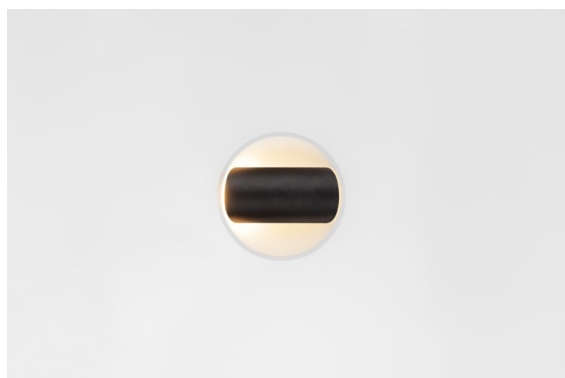

Date
Customer
Project
Type

Hollow Recessed Trimless Adjustable 115 1x LED 2700K Medium DE Black Structure - White Structure

Hollow emette luce diretta quando è aperto e luce indiretta quando è chiuso. Ma da dove proviene la luce? Acceso o spento, presente e assente. Sinfonia di opposti, Hollow è un downlight che lavora con te. Regolabile e versatile. Per spazi che accolgono storie e personalità.

Specifications

Materiale	12170047
Tipo di Sorgente	LED
Tipologia LED	BRIDGELUX V6 HD G7
Tecnologie LED	COB
CRI	Min. 90
Temperatura di colore della luce	2700K
Vita utile	L80B10 @50.000 ore
Lampadina inclusa	Sì
Numero di fonte luminosa	1
Codice di flusso CIE	92 99 100 100 48
Binning (SDCM)	2
Ottiche	Lente
Fascio misurato (°)	21,3
Volt in ingresso	Necessario driver a corrente costante
Classificazione elettrica	III
Grado IP	20
Test filo a caldo (°C)	960
Interno/Esterno	Interno
Applicazione	Soffitto, Parete
Montaggio	Incassato
Foro d'incasso (mm)	Ø146
Profondità di montaggio (mm)	70,0
Orientabilità	H 360° V 90°
Distanza dall'oggetto illuminato (m)	0,1
Colore primario & Finitura primaria	Nero, Strutturata
Colore secondario & Finitura secondaria	Bianco, Strutturata
Peso lordo (g)	335,0
Corrente di azionamento (mA)	350 500
Min. forward voltage (Vf)	14,8 15,2
Max. forward voltage (Vf)	18,0 18,6
Connected load (W)	5,7 8,5
Flusso luminoso per lampade (lm)	344 464
Efficienza (lm/W)	60 55