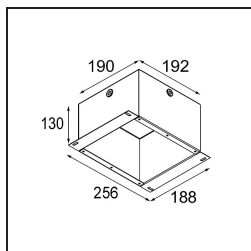

TM30 & CRI Diagrammen

Lichtspreiding & Stralingsdiagram

Diagrammen

Installatie Accessoires

10889830 Installation Housing 192x190x130

12292830 Gypsum Fibreboard 190x190

14204030 Ring Recessed Trimless 146 1x