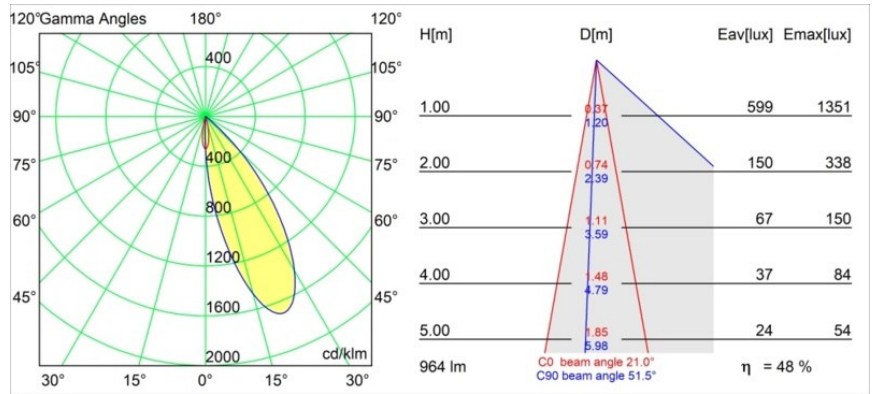

Lichtspreiding & Stralingsdiagram