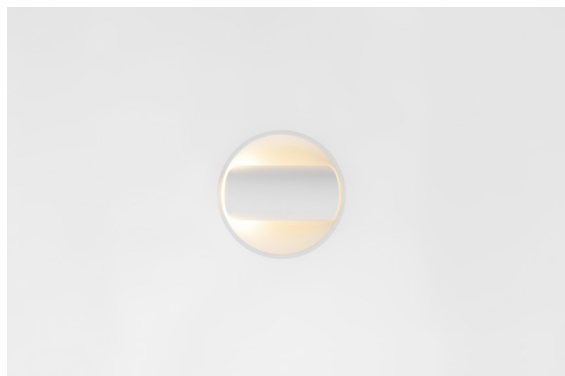

Datum
Klant
Project
Soort

Hollow Recessed Trimless Adjustable 115 1x LED 2700K Medium DE White Structure - White Structure

Specificaties

Geopend produceert Hollow direct licht en gesloten straalt deze armatuur indirect licht uit. Maar waar komt het licht vandaan? Aan of uit, aanwezig of onopvallend. Hollow, een symfonie van tegenstellingen, is neerwaartse verlichting die met jou mee werkt. Verstelbaar en veelzijdig. Voor ruimtes die intriges en persoonlijkheid verwelkomen.

Materiaal	12170009
Type Lichtbron	LED
LED type	BRIDGELUX V6 HD G7
LED technologie	Led-COB
CRI	Min. 90
Kleurtemperatuur	2700K
Levensduur	L80B10 bij 50.000 Uur
Lamp inbegrepen	Ja
Aantal Lichtbronnen	1
CIE-fluxcode	92 99 100 100 48
Binning (SDCM)	2
Optisch	Lens
Gemeten gradenbundel (°)	21,0
Ingangsspanning	Aandrijving Gelijkstroom Vereist
Elektriciteitsklasse	III
IP-klasse	20
Gloeidraadtest (°C)	960
Binnen/Buiten	Binnen
Toepassing	Plafond, Wand
Montage	Inbouw
Inbouwopening (mm)	146
Montagediepte (mm)	70,0
Verstelbaarheid	H 360° V 90°
Afstand tot Verlicht Voorwerp (m)	0,1
Primaire Kleur & Primaire Afwerking	Wit, Structuur
Secundaire Kleur & Secundaire Afwerking	Wit, Structuur
Brutogewicht (g)	335,0
Stroom driver (mA)	350 500
Min. forward voltage (Vf)	14,8 15,2
Max. forward voltage (Vf)	18,0 18,6
Connected load (W)	5,7 8,5
Lumenoutput per lampunit (lm)	346 467
Efficiëntie (lm/W)	61 55
UGR	13 14