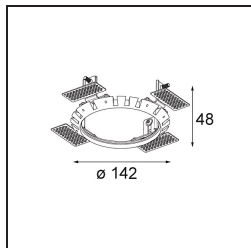

Materiaal	12170009
Type Lichtbron	LED
LED type	BRIDGELUX V6 HD G7
LED technologie	Led-COB
CRI	Min. 90
Kleurtemperatuur	2700K
Levensduur	L80B10 bij 50.000 Uur
Lamp inbegrepen	Ja
Aantal Lichtbronnen	1
CIE-fluxcode	92 99 100 100 48
Binning (SDCM)	2
Optisch	Lens
Gemeten gradenbundel (°)	21,0
Ingangsspanning	Aandrijving Gelijkstroom Vereist
Elektriciteitsklasse	III
IP-klasse	20
Gloeidraadtest (°C)	960
Binnen/Buiten	Binnen
Toepassing	Plafond, Wand
Montage	Inbouw
Inbouwopening (mm)	146
Montagediepte (mm)	70,0
Verstelbaarheid	H 360° V 90°
Afstand tot Verlicht Voorwerp (m)	0,1
Primaire Kleur & Primaire Afwerking	Wit, Structuur
Secundaire Kleur & Secundaire Afwerking	Wit, Structuur
Brutogewicht (g)	335,0
Stroom driver (mA)	350 500
Min. forward voltage (Vf)	14,8 15,2
Max. forward voltage (Vf)	18,0 18,6
Connected load (W)	5,7 8,5
Lumenoutput per lampunit (lm)	346 467
Efficiëntie (lm/W)	61 55
UGR	13 14

TM30 & CRI Diagrammen

Lichtspreiding & Stralingsdiagram

Diagrammen

Installatie Accessoires

10889830 Installation Housing 192x190x130

12292830 Gypsum Fibreboard 190x190

14204030 Ring Recessed Trimless 146 1x