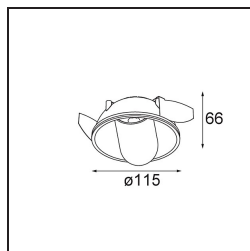

Datum
Klant
Project
Soort

Hollow Recessed Trimless Adjustable 115 1x LED 2700K Medium DE White Structure - White Structure

Specificaties

Geopend produceert Hollow direct licht en gesloten straalt deze armatuur indirect licht uit. Maar waar komt het licht vandaan? Aan of uit, aanwezig of onopvallend. Hollow, een symfonie van tegenstellingen, is neerwaartse verlichting die met jou mee werkt. Verstelbaar en veelzijdig. Voor ruimtes die intriges en persoonlijkheid verwelkomen.

Materiaal	12170009
Type Lichtbron	LED
LED type	BRIDGELUX V6 HD G7
LED technologie	Led-COB
CRI	Min. 90
Kleurtemperatuur	2700K
Levensduur	L80B10 bij 50.000 Uur
Lamp inbegrepen	Ja
Aantal Lichtbronnen	1
CIE-fluxcode	92 99 100 100 48
Binning (SDCM)	2
Optisch	Lens
Gemeten gradenbundel (°)	21,0
Ingangsspanning	Aandrijving Gelijkstroom Vereist
Elektriciteitsklasse	III
IP-klasse	20
Gloeidraadtest (°C)	960
Binnen/Buiten	Binnen
Toepassing	Plafond, Wand
Montage	Inbouw
Inbouwopening (mm)	146
Montagediepte (mm)	70,0
Verstelbaarheid	H 360° V 90°
Afstand tot Verlicht Voorwerp (m)	0,1
Primaire Kleur & Primaire Afwerking	Wit, Structuur
Secundaire Kleur & Secundaire Afwerking	Wit, Structuur
Brutogewicht (g)	335,0
Stroom driver (mA)	350 500
Min. forward voltage (Vf)	14,8 15,2
Max. forward voltage (Vf)	18,0 18,6
Connected load (W)	5,7 8,5
Lumenoutput per lampunit (lm)	346 467
Efficiëntie (lm/W)	61 55
UGR	13 14