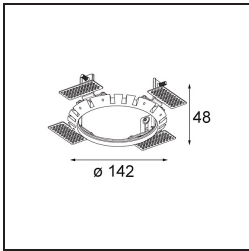

Specifications

Materiale	12170009
Tipo di Sorgente	LED
Tipologia LED	BRIDGELUX V6 HD G7
Tecnologie LED	COB
CRI	Min. 90
Temperatura di colore della luce	2700K
Vita utile	L80B10 @50.000 ore
Lampadina inclusa	Sì
Numero di fonte luminosa	1
Codice di flusso CIE	92 99 100 100 48
Binning (SDCM)	2
Ottiche	Lente
Fascio misurato (°)	21,0
Volt in ingresso	Necessario driver a corrente costante
Classificazione elettrica	III
Grado IP	20
Test filo a caldo (°C)	960
Interno/Esterno	Interno
Applicazione	Soffitto, Parete
Montaggio	Incassato
Foro d'incasso (mm)	146
Profondità di montaggio (mm)	70,0
Orientabilità	H 360° V 90°
Distanza dall'oggetto illuminato (m)	0,1
Colore primario & Finitura primaria	Bianco, Strutturata
Colore secondario & Finitura secondaria	Bianco, Strutturata
Peso lordo (g)	335,0
Corrente di azionamento (mA)	350 500
Min. forward voltage (Vf)	14,8 15,2
Max. forward voltage (Vf)	18,0 18,6
Connected load (W)	5,7 8,5
Flusso luminoso per lampade (lm)	346 467
Efficienza (lm/W)	61 55

Livello abbagliamento	13	14
-----------------------	----	----

TM30 & CRI diagram

Light distribution & beam diagram

Accessori Installazione

10889830 Installation Housing 192x190x130

12292830 Gypsum Fibreboard 190x190