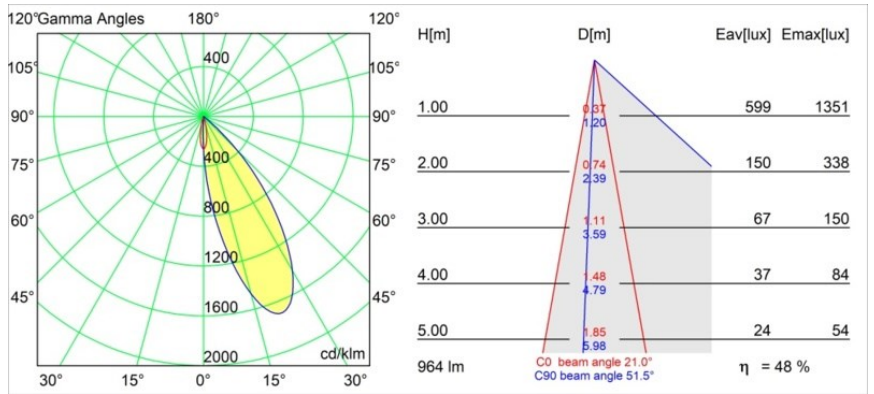

Light distribution & beam diagram