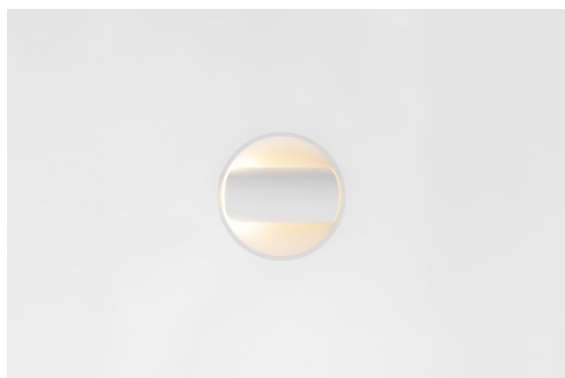

Date
Customer
Project
Type

Hollow Recessed Trimless Adjustable 115 1x LED 2700K Medium DE White Structure - White Structure

Hollow emette luce diretta quando è aperto e luce indiretta quando è chiuso. Ma da dove proviene la luce? Acceso o spento, presente e assente. Sinfonia di opposti, Hollow è un downlight che lavora con te. Regolabile e versatile. Per spazi che accolgono storie e personalità.

Specifications

Materiale	12170009
Tipo di Sorgente	LED
Tipologia LED	BRIDGELUX V6 HD G7
Tecnologie LED	COB
CRI	Min. 90
Temperatura di colore della luce	2700K
Vita utile	L80B10 @50.000 ore
Lampadina inclusa	Sì
Numero di fonte luminosa	1
Codice di flusso CIE	92 99 100 100 48
Binning (SDCM)	2
Ottiche	Lente
Fascio misurato (°)	21,0
Volt in ingresso	Necessario driver a corrente costante
Classificazione elettrica	III
Grado IP	20
Test filo a caldo (°C)	960
Interno/Esterno	Interno
Applicazione	Soffitto, Parete
Montaggio	Incassato
Foro d'incasso (mm)	146
Profondità di montaggio (mm)	70,0
Orientabilità	H 360° V 90°
Distanza dall'oggetto illuminato (m)	0,1
Colore primario & Finitura primaria	Bianco, Strutturata
Colore secondario & Finitura secondaria	Bianco, Strutturata
Peso lordo (g)	335,0
Corrente di azionamento (mA)	350 500
Min. forward voltage (Vf)	14,8 15,2
Max. forward voltage (Vf)	18,0 18,6
Connected load (W)	5,7 8,5
Flusso luminoso per lampade (lm)	346 467
Efficienza (lm/W)	61 55