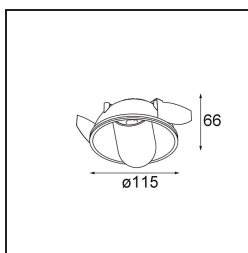

Date
Customer
Project
Type

Hollow Recessed Trimless Adjustable 115 1x LED 2700K Medium DE White Structure - White Structure

Hollow emette luce diretta quando è aperto e luce indiretta quando è chiuso. Ma da dove proviene la luce? Acceso o spento, presente e assente. Sinfonia di opposti, Hollow è un downlight che lavora con te. Regolabile e versatile. Per spazi che accolgono storie e personalità.

Specifications

Materiale	12170009
Tipo di Sorgente	LED
Tipologia LED	BRIDGELUX V6 HD G7
Tecnologie LED	COB
CRI	Min. 90
Temperatura di colore della luce	2700K
Vita utile	L80B10 @50.000 ore
Lampadina inclusa	Sì
Numero di fonte luminosa	1
Codice di flusso CIE	92 99 100 100 48
Binning (SDCM)	2
Ottiche	Lente
Fascio misurato (°)	21,0
Volt in ingresso	Necessario driver a corrente costante
Classificazione elettrica	III
Grado IP	20
Test filo a caldo (°C)	960
Interno/Esterno	Interno
Applicazione	Soffitto, Parete
Montaggio	Incassato
Foro d'incasso (mm)	146
Profondità di montaggio (mm)	70,0
Orientabilità	H 360° V 90°
Distanza dall'oggetto illuminato (m)	0,1
Colore primario & Finitura primaria	Bianco, Strutturata
Colore secondario & Finitura secondaria	Bianco, Strutturata
Peso lordo (g)	335,0
Corrente di azionamento (mA)	350 500
Min. forward voltage (Vf)	14,8 15,2
Max. forward voltage (Vf)	18,0 18,6
Connected load (W)	5,7 8,5
Flusso luminoso per lampade (lm)	346 467
Efficienza (lm/W)	61 55