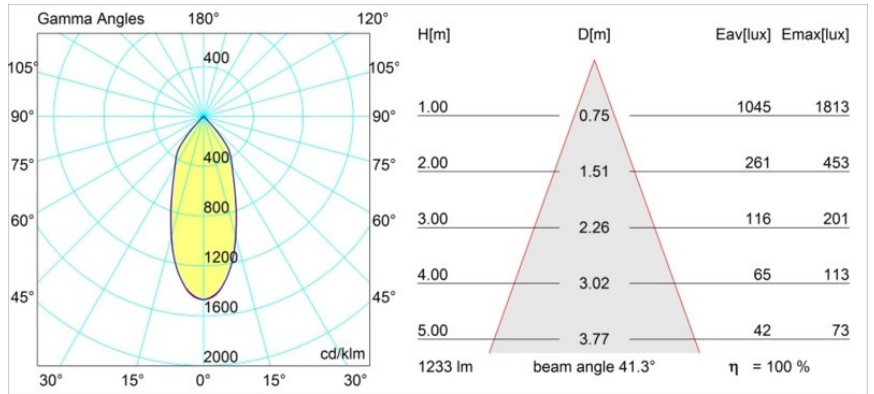

Lichtspreiding & Stralingsdiagram