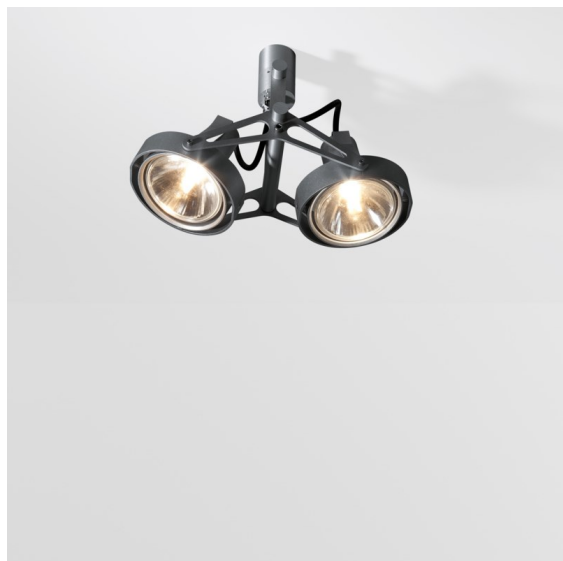

Datum
Klant
Project
Soort

*FFD\_Nomad Surface Adjustable 2x LED 3000K Flood DE Black Matt*

### Specificaties

Materiaal	12023502
Type Lichtbron	LED
LED type	BRIDGELUX VERO13 G8
LED technologie	Led-COB
CRI	Min. 90
Kleurtemperatuur	3000K
Levensduur	L80B10 bij 50.000 Uur
Lamp inbegrepen	Ja
Aantal Lichtbronnen	2
CIE-fluxcode	96 99 100 100 83
Binning (SDCM)	2
Lichtrichting	Omlaag
Optisch	Reflector
Gemeten gradenbundel (°)	40,0
Ingangsspanning	Aandrijving Gelijkstroom Vereist
Elektriciteitsklasse	III
IP-klasse	20
Gloeidraadtest (°C)	960
Binnen/Buiten	Binnen
Toepassing	Plafond, Wand
Montage	Opbouw
Verstelbaarheid	GIMBLE 45°
Afstand tot Verlicht Voorwerp (m)	0,1
Primaire Kleur & Primaire Afwerking	Zwart, Mat
Brutogewicht (g)	1639,0
Stroom driver (mA)	350      500      700
Min. forward voltage (Vf)	28,3      29,0      29,7
Max. forward voltage (Vf)	32,9      33,6      34,5
Connected load (W)	10,7      15,7      22,5
Lumenoutput per lampunit (lm)	1223      1669      2184
Efficiëntie (lm/W)	114      106      97
UGR	19      20      21

Hou je van industrieel design met een tikkeltje retro? Denk dan zeker aan Nomad. Nu met piepkleine nieuwe aandrijvingen en led-lampen die er precies hetzelfde uitzien als de originele halogeenlampen van de armatuur, respecteert Nomad LED het originele design tot in de puntjes. Verkrijgbaar in versies met 2L of 4L lichtunits, in witte structuur, zwart of aluminium, met of zonder ingebouwde aandrijving. De leveling van vele architecten is terug, voor je volgende project.