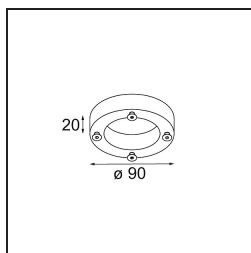

- **10204005** Baseflange 90 Tube Aluminium Matt
- **10204009** Baseflange 90 Tube White Structure
- **10204032** Baseflange 90 Tube Black Structure

☐ Kies een vereist accessoire