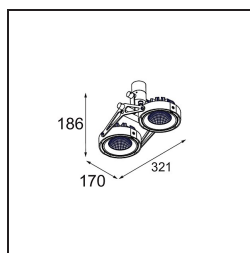

### Specificaties

Materiaal	12023502
Type Lichtbron	LED
LED type	BRIDGELUX VERO13 G8
LED technologie	Led-COB
CRI	Min. 90
Kleurtemperatuur	3000K
Levensduur	L80B10 bij 50.000 Uur
Lamp inbegrepen	Ja
Aantal Lichtbronnen	2
CIE-fluxcode	96 99 100 100 83
Binning (SDCM)	2
Lichtrichting	Omlaag
Optisch	Reflector
Gemeten gradenbundel (°)	40,0
Ingangsspanning	Aandrijving Gelijkstroom Vereist
Elektriciteitsklasse	III
IP-klasse	20
Gloeidraadtest (°C)	960
Binnen/Buiten	Binnen
Toepassing	Plafond, Wand
Montage	Opbouw
Verstelbaarheid	GIMBLE 45°
Afstand tot Verlicht Voorwerp (m)	0,1
Primaire Kleur & Primaire Afwerking	Zwart, Mat
Brutogewicht (g)	1639,0
Stroom driver (mA)	350      500      700
Min. forward voltage (Vf)	28,3      29,0      29,7
Max. forward voltage (Vf)	32,9      33,6      34,5
Connected load (W)	10,7      15,7      22,5
Lumenoutput per lampunit (lm)	1223      1669      2184
Efficiëntie (lm/W)	114      106      97
UGR	19      20      21