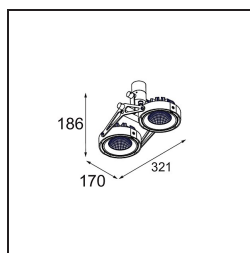

### Caractéristiques

Matériaux	12023502
Type de Source Lumineuse	LED
Type de LED	BRIDGELUX VERO13 G8
Technologie LED	LED COB
CRI	Min. 90
Température de Couleur	3000K
Durée de Vie	L80B10 à 50 000 heures
Ampoule incluse	Oui
Nombre de Sources Lumineuses	2
Code de flux CIE	96 99 100 100 83
Groupement (SDCM)	2
Direction de la Lumière	Bas
Optique	Réflecteur
Faisceau mesuré (°)	40,0
Tension d'Entrée	Driver à Courant Constant Requis
Classe Électrique	III
Indice de protection IP	20
Essai au fil incandescent (°C)	960
Intérieur/extérieur	Intérieur
Application	Plafond, Mur
Montage	En Surface
Ajustabilité	GIMBLE 45°
Distance avec l'Objet Éclairé (m)	0,1
Couleur Principale & Finition Principale	Noir, Mat
Poids brut (g)	1639,0
Courant du driver (mA)	350      500      700
Min. forward voltage (Vf)	28,3      29,0      29,7
Max. forward voltage (Vf)	32,9      33,6      34,5
Connected load (W)	10,7      15,7      22,5
Flux lumineux par lampe (lm)	1223      1669      2184
Efficacité (lm/W)	114      106      97
UGR	19      20      21