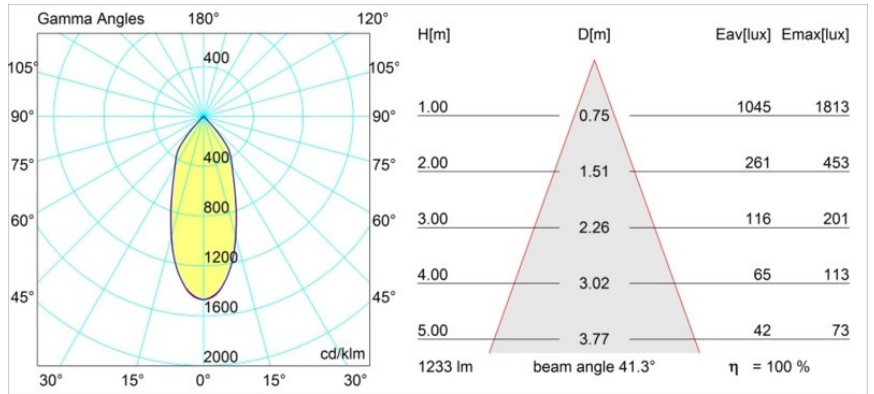

Distribution de Lumière & Schéma de Faisceau