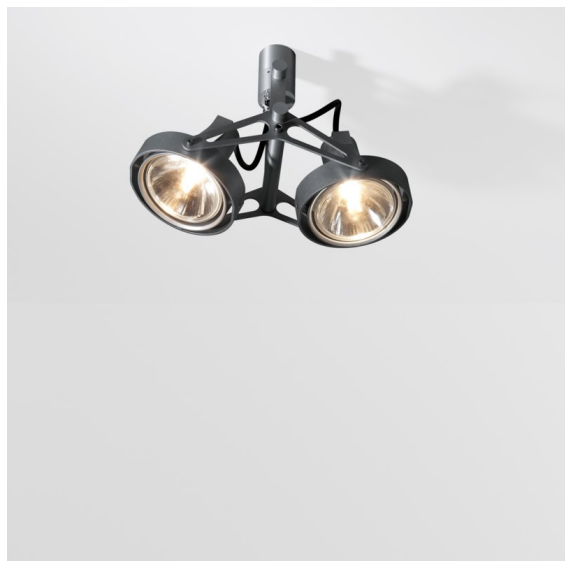

Date	
Client	
Projet	
Type	

FFD\_Nomad Surface Adjustable 2x LED 3000K Flood DE Black Matt

### Caractéristiques

Matériaux	12023502
Type de Source Lumineuse	LED
Type de LED	BRIDGELUX VERO13 G8
Technologie LED	LED COB
CRI	Min. 90
Température de Couleur	3000K
Durée de Vie	L80B10 à 50 000 heures
Ampoule incluse	Oui
Nombre de Sources Lumineuses	2
Code de flux CIE	96 99 100 100 83
Groupement (SDCM)	2
Direction de la Lumière	Bas
Optique	Réflecteur
Faisceau mesuré (°)	40,0
Tension d'Entrée	Driver à Courant Constant Requis
Classe Électrique	III
Indice de protection IP	20
Essai au fil incandescent (°C)	960
Intérieur/extérieur	Intérieur
Application	Plafond, Mur
Montage	En Surface
Ajustabilité	GIMBLE 45°
Distance avec l'Objet Éclairé (m)	0,1
Couleur Principale & Finition Principale	Noir, Mat
Poids brut (g)	1639,0
Courant du driver (mA)	350      500      700
Min. forward voltage (Vf)	28,3      29,0      29,7
Max. forward voltage (Vf)	32,9      33,6      34,5
Connected load (W)	10,7      15,7      22,5
Flux lumineux par lampe (lm)	1223      1669      2184
Efficacité (lm/W)	114      106      97
UGR	19      20      21

Vous aimez le design industriel avec une touche rétro ? Redécouvrez Nomad. Doté de nouveaux drivers minuscules et d'une unité LED qui ressemble exactement à la première ampoule halogène du luminaire, Nomad LED respecte le design original à la perfection. Disponible en versions avec 2 et 4 unités lumineuses, en structure blanche, noir ou aluminium, avec ou sans alimentation intégrée. Le chouchou des architectes est de retour pour votre prochain projet.