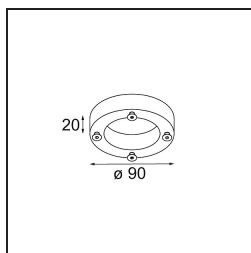

**TM30 & CRI diagrammes**

**Distribution de Lumière & Schéma de Faisceau**

Diagrammes

**Accessoires d'Eclairage d'installation**

- 10203005** Baseflange 90 Aluminium Matt
- 10203009** Baseflange 90 White Structure
- 10203032** Baseflange 90 Black Structure