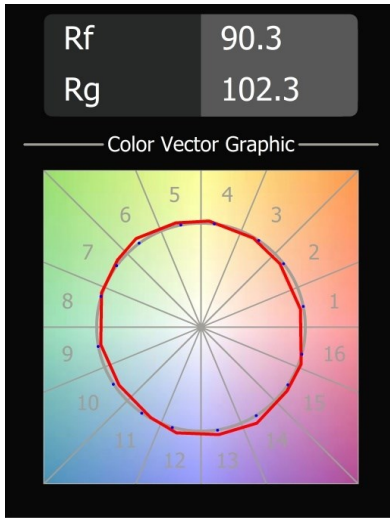

TM30 & CRI diagrammes