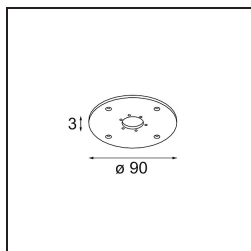

**TM30 & CRI diagrammes**

**Distribution de Lumière & Schéma de Faisceau**

Diagrammes

**Accessoires d'Eclairage d'installation**

- 10203005** Baseflange 90 Aluminium Matt
- 10203009** Baseflange 90 White Structure
- 10203032** Baseflange 90 Black Structure