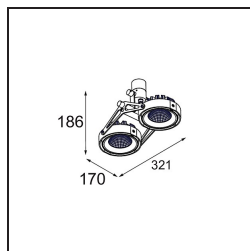

### Specifications

Material	12023502
Tipo de fuente de luz	LED
Tipo de LED	BRIDGELUX VERO13 G8
Tecnología LED	COB LED
CRI	Min. 90
Temperatura del color	3000K
Vida Útil	L80B10 @50.000 horas
Lámpara Incluida	Sí
Número de fuentes de luz	2
Código de flujo CIE	96 99 100 100 83
Binning (SDCM)	2
Dirección de la luz	Directo
Óptica	Reflector
Ángulo de Apertura medido (°)	40,0
Voltaje de entrada	Driver de corriente constante requerido
Clasificación eléctrica	III
Clasificación del IP	20
Clasificación de hilo incandescente (°C)	960
Interior/Exterior	Interior
Aplicación	Techo, Pared
Montaje	Superficie
Ajustabilidad	GIMBLE 45°
Distancia al objeto iluminado (m)	0,1
Color principal & Acabado principal	Negro, Mate
Peso bruto (g)	1639,0
Corriente de accionamiento (mA)	350      500      700
Min. forward voltage (Vf)	28,3      29,0      29,7
Max. forward voltage (Vf)	32,9      33,6      34,5
Connected load (W)	10,7      15,7      22,5
Flujo luminoso por lámpara (lm)	1223      1669      2184
Eficacia (lm/W)	114      106      97
Índice de deslumbramiento	19      20      21