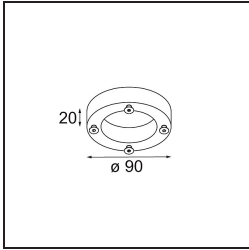

### Specifications

Material	12023502
Tipo de fuente de luz	LED
Tipo de LED	BRIDGELUX VERO13 G8
Tecnología LED	COB LED
CRI	Min. 90
Temperatura del color	3000K
Vida Útil	L80B10 @50.000 horas
Lámpara Incluida	Sí
Número de fuentes de luz	2
Código de flujo CIE	96 99 100 100 83
Binning (SDCM)	2
Dirección de la luz	Directo
Óptica	Reflector
Ángulo de Apertura medido (°)	40,0
Voltaje de entrada	Driver de corriente constante requerido
Clasificación eléctrica	III
Clasificación del IP	20
Clasificación de hilo incandescente (°C)	960
Interior/Exterior	Interior
Aplicación	Techo, Pared
Montaje	Superficie
Ajustabilidad	GIMBLE 45°
Distancia al objeto iluminado (m)	0,1
Color principal & Acabado principal	Negro, Mate
Peso bruto (g)	1639,0
Corriente de accionamiento (mA)	350      500      700
Min. forward voltage (Vf)	28,3      29,0      29,7
Max. forward voltage (Vf)	32,9      33,6      34,5
Connected load (W)	10,7      15,7      22,5
Flujo luminoso por lámpara (lm)	1223      1669      2184
Eficacia (lm/W)	114      106      97
Índice de deslumbramiento	19      20      21

**TM30 & CRI diagram**

**Light distribution & beam diagram**

Diagrams

**Accesorios Instalación**

- 10203005** Baseflange 90 Aluminium Matt
- 10203009** Baseflange 90 White Structure
- 10203032** Baseflange 90 Black Structure