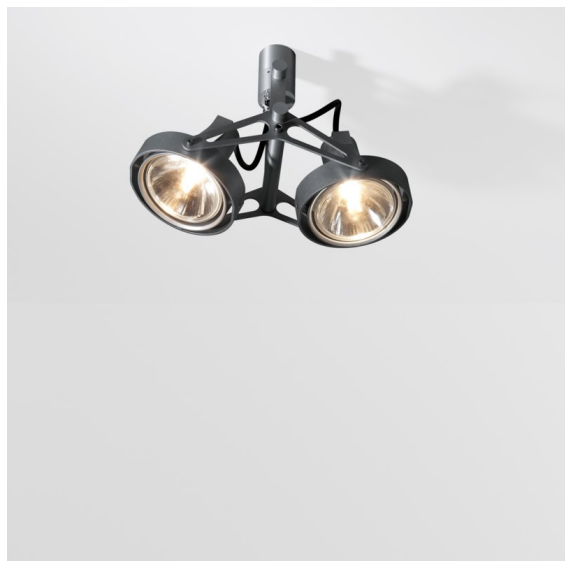

Date
Customer
Project
Type

FFD\_Nomad Surface Adjustable 2x LED 3000K Flood DE Black Matt

### Specifications

Material	12023502
Tipo de fuente de luz	LED
Tipo de LED	BRIDGELUX VERO13 G8
Tecnología LED	COB LED
CRI	Min. 90
Temperatura del color	3000K
Vida Útil	L80B10 @50.000 horas
Lámpara Incluida	Sí
Número de fuentes de luz	2
Código de flujo CIE	96 99 100 100 83
Binning (SDCM)	2
Dirección de la luz	Directo
Óptica	Reflector
Ángulo de Apertura medido (°)	40,0
Voltaje de entrada	Driver de corriente constante requerido
Clasificación eléctrica	III
Clasificación del IP	20
Clasificación de hilo incandescente (°C)	960
Interior/Exterior	Interior
Aplicación	Techo, Pared
Montaje	Superficie
Ajustabilidad	GIMBLE 45°
Distancia al objeto iluminado (m)	0,1
Color principal & Acabado principal	Negro, Mate
Peso bruto (g)	1639,0
Corriente de accionamiento (mA)	350      500      700
Min. forward voltage (Vf)	28,3      29,0      29,7
Max. forward voltage (Vf)	32,9      33,6      34,5
Connected load (W)	10,7      15,7      22,5
Flujo luminoso por lámpara (lm)	1223      1669      2184
Eficacia (lm/W)	114      106      97
Índice de deslumbramiento	19      20      21

¿Le gustan los diseños industriales con un toque retro? Reconsidere Nomad. Ahora con nuevos y diminutos drivers y una unidad LED de apariencia igual a la primera bombilla halógena de la luminaria, Nomad LED respeta el diseño original en todos los sentidos. Disponible en versiones con unidades de luz 2L y 4L, en estructura blanca, negra o de aluminio, con o sin equipo integrado. El accesorio predilecto de los arquitectos vuelve a entrar en escena a tiempo para su próximo proyecto.