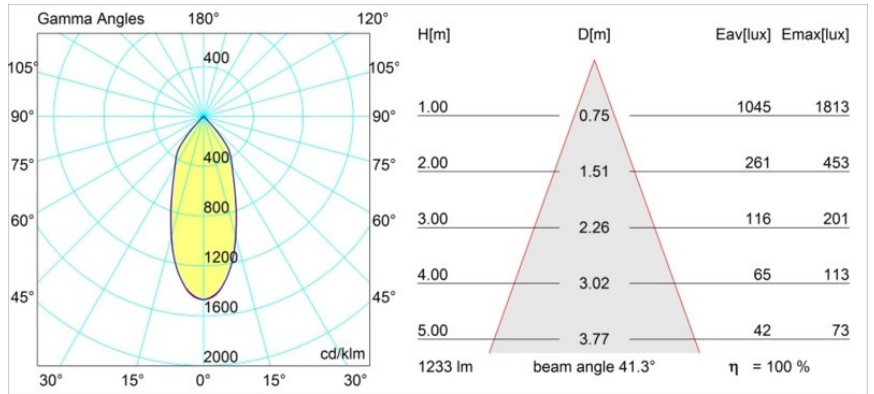

Light distribution & beam diagram