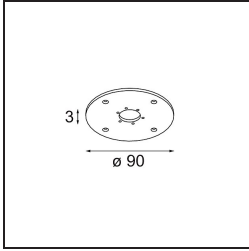

### Specifications

Material	12023502
Tipo de fuente de luz	LED
Tipo de LED	BRIDGELUX VERO13 G8
Tecnología LED	COB LED
CRI	Min. 90
Temperatura del color	3000K
Vida Útil	L80B10 @50.000 horas
Lámpara Incluida	Sí
Número de fuentes de luz	2
Código de flujo CIE	96 99 100 100 83
Binning (SDCM)	2
Dirección de la luz	Directo
Óptica	Reflector
Ángulo de Apertura medido (°)	40,0
Voltaje de entrada	Driver de corriente constante requerido
Clasificación eléctrica	III
Clasificación del IP	20
Clasificación de hilo incandescente (°C)	960
Interior/Exterior	Interior
Aplicación	Techo, Pared
Montaje	Superficie
Ajustabilidad	GIMBLE 45°
Distancia al objeto iluminado (m)	0,1
Color principal & Acabado principal	Negro, Mate
Peso bruto (g)	1639,0
Corriente de accionamiento (mA)	350      500      700
Min. forward voltage (Vf)	28,3      29,0      29,7
Max. forward voltage (Vf)	32,9      33,6      34,5
Connected load (W)	10,7      15,7      22,5
Flujo luminoso por lámpara (lm)	1223      1669      2184
Eficacia (lm/W)	114      106      97
Índice de deslumbramiento	19      20      21

**TM30 & CRI diagram**

**Light distribution & beam diagram**

Diagrams

**Accesorios Instalación**

- 10203005** Baseflange 90 Aluminium Matt
- 10203009** Baseflange 90 White Structure
- 10203032** Baseflange 90 Black Structure